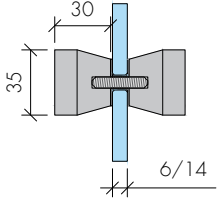

ABR-001 Cam Kapı Kulp Glass Door Knob

- » Çap (Ø) : 35 mm / Diameter (Ø) : 35 mm
- » 304 Paslanmaz Çelik / 304 Stainless Steel
- » Parlak, Satine, Altın/Bronz/Siyah Pvd Kaplama veya Ral Boyalı Yüzey
  / Polished, Satin, Gold/Bronze/Black Pvd Plated or Ral Painted Finish