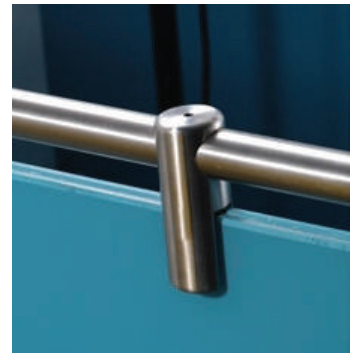

ABR-8500E-19

Paslanmaz Boru
Stainless Steel Tube

» 304 Paslanmaz Çelik, Satin Yüzey / 304 Stainless Steel, Satin Finish