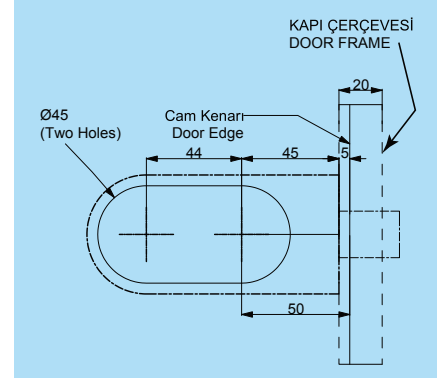

ABR-1806-CK Çerçevesi Cam Kapı Kilidi (120mm) Framed Glass Door Lock (120mm)

- » 8 mm – 12 mm Camlara Uygun / Suitable for 8 mm – 12 mm Glass
- » Gövde , Kol , Barel Ve Kasa Karşılığı Sete Dahildir / Lock Body, Handle, Barel And Strike Plate Included In The Set
- » 22 mm Daha Uzun Kilit Dili / 22 mm Longer Locking Tongue
- » Sağ Ve Sol Uyumlu / Suitable for right and left use
- » Alüminyum Natürel Eloksal Yüzey / Aluminum, Natural Anodizing Look