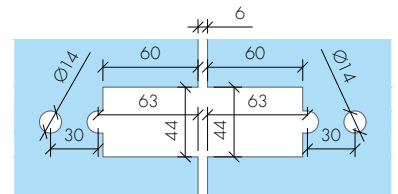

ABR-402-180

180° Yaylı Duşakabin Menteşesi (Camdan Cama)
/ Shower Cabin Hinge (Glass to Glass 180°)

- » 8 mm – 10 mm Camlara Uygun / Suitable for 8 mm – 10 mm
- » Taşıma Kapasitesi 2 Menteşe Max 50 kg ' dir / Max. load is 50 kg. for two hinges
- » 304 Paslanmaz Çelik, Satin ve Parlak Yüzey / 304 Stainless Steel, Satin and Shiny Finish