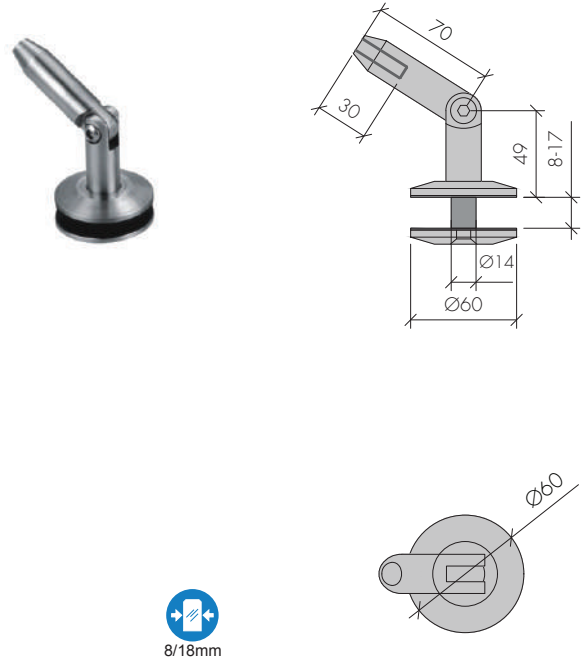

ABR-8300E-2 Saçak Gergi Cam Bağlantısı
Glass to Support Bar Connector for Canopy

- » 8mm – 18mm Camlara Uygun / Suitable For 8mm – 18mm Glass
- » 304 Paslanmaz Çelik / 304 Stainless Steel
- » Parlak Veya Satin Yüzey / Polished Or Satin Finish