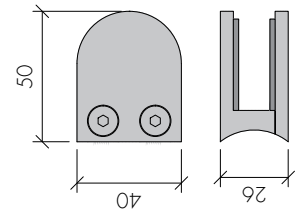

ABR-8500L-22D

Cam Sabitleme Klips Bağlantı Kurtağzı
Glass Fixing Clip Connector

8/12mm

- » 8mm - 12mm Camlara Uygun / Suitable For 8mm - 12mm Glass
- » 304 Paslanmaz Çelik, Satin Yüzey / 304 Stainless Steel , Shiny , Satin Nickel