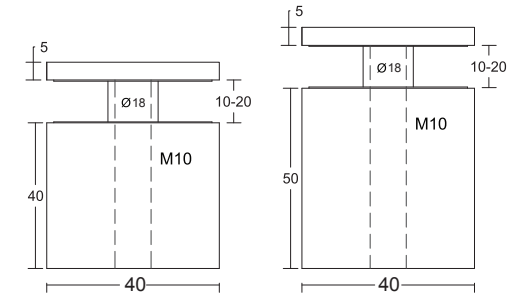

ABR-DT40 Serisi | Noktasal Cam Bağlantı Elemanı Glass to Wall Connector

- » Ø40mm Yuvarlak Milden İmal Edilir / Made From Ø40mm Round Bar
- » 304 Paslanmaz Çelik, Satin Yüzey / 304 Stainless Steel, Satin Finish
- » Cam-Duvar Mesafesi 20-50mm / Glass-wall Distance 20-50mm
- » Projelerinize Özel Ölçü İmkani / Special Measurement Opportunity For Your Projects

10/22mm

ABR-DT50 Serisi | Noktasal Cam Bağlantı Elemanı Glass to Wall Connector

- » Ø50mm Yuvarlak Milden İmal Edilir / Made From Ø50mm Round Bar
- » 304 Paslanmaz Çelik, Satin Yüzey / 304 Stainless Steel, Satin Finish
- » Cam-Duvar Mesafesi 20-50mm / Glass-wall Distance 20-50mm
- » Projelerinize Özel Ölçü İmkani / Special Measurement Opportunity For Your Projects

10/22mm