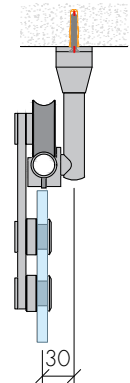

ABR-8300A-10

Sürme Sistemi Tavan-Boru Bağlantı

» 304 Paslanmaz Çelik Malzeme, Satine Görünüm
/ 304 Stainless Steel Material, Satin finish

ABR-8300A-23

Sürme Sistemi Tavan-Boru Bağlantı

» 304 Paslanmaz Çelik Malzeme, Satine Görünüm
/ 304 Stainless Steel Material, Satin finish