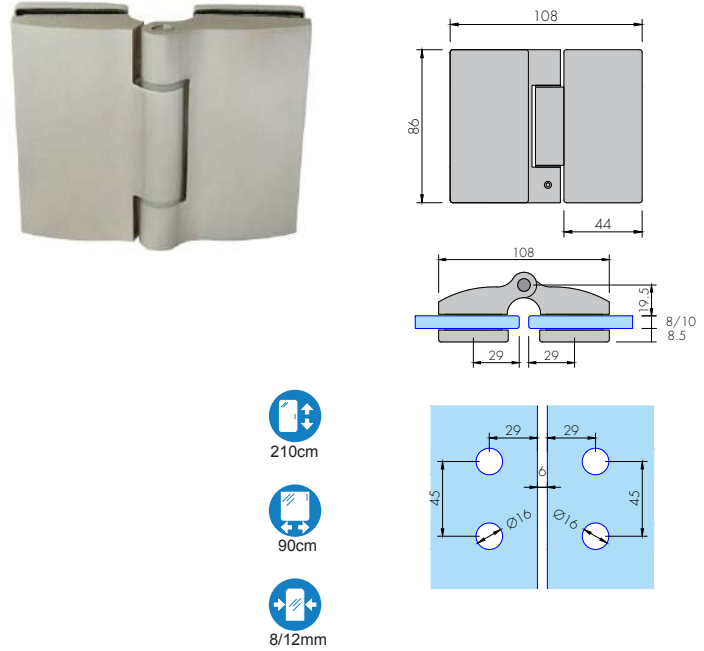

- » 8 mm - 12 mm Camlara Uygun / Glass thickness 8 mm - 12 mm
- » Taşıma Kapasitesi 2 Menteşe Max 55 kg ' dir / Max. load is 55 kg. for two hinges
- » Alüminyum Natürel Eloksal , Siyah, Satin ve Parlak Krom Renk Seçenekleriyle
  / Available in Aluminum Natural Anodizing , Black , Satin and Glossy Chrome

ABR-1806-7

Alüminyum Yaprak Cam Kapı Menteşesi (Duvardan Cama)
/Aluminum Glass Door Hinge (From Wall to Glass)