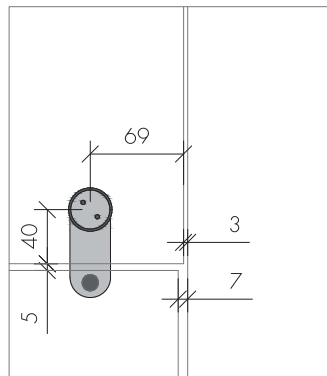

ABR-8300D-4

Cam Kapı Üst Stoper
Glass Door Top Stopper

- » 8-16 mm Camlara uygun / Suitable for 8-16 mm Glasses.
- » SS304 Paslanmaz Çelik, Satin Yüzey / SS304 Stainless Steel, Satin Finish.