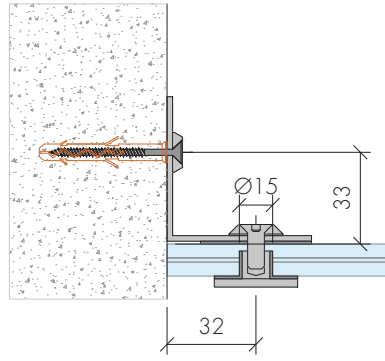

ABR-9000A-6A | Cubicle Cam Duvar Bağlantı Cubicle Glass Wall L Connector

8/12mm

» 304 Paslanmaz Çelik, Satin Yüzey / 304 Stainless Steel, Satin Finish