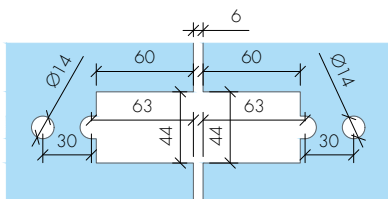

ABR-402-135

135° Yaylı Duşakabin Menteşesi (Camdan Cama)
/ Shower Cabin Hinge (Glass to Glass 135°)

- » 8 mm – 10 mm Camlara Uygun / Suitable for 8 mm – 10 mm
- » Taşıma Kapasitesi 2 Menteşe Max 50 kg ' dir / Max. load is 50 kg. for two hinges
- » 304 Paslanmaz Çelik, Satin ve Parlak Yüzey / 304 Stainless Steel, Satin and Shiny Finish