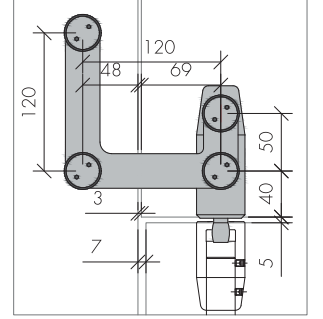

ABR-8300D-1

Yan Panel Üst Panel Pivot
Side Panel Top Panel Pivot