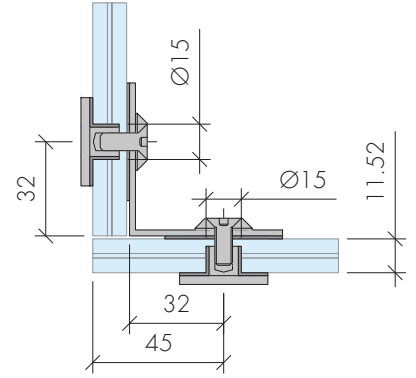

ABR-9000A-6B | Cubicle Camdan Cama Bağlantı Cubicle Glass to Glass L Connector

8/12mm

» 304 Paslanmaz Çelik, Satin Yüzey / 304 Stainless Steel, Satin Finish