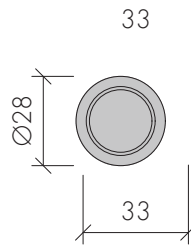

ABR-9000A-6D

Cubicle Askılık
Cubicle Hanger

» 304 Paslanmaz Çelik, Satin Yüzey / 304 Stainless Steel, Satin Finish

ABR-8500E-11

Cubicle Boru Duvar Bağlantısı
Cubicle Tube to Wall Connector

» 304 Paslanmaz Çelik, Satin Yüzey / 304 Stainless Steel, Satin Finish
» Ø:19mm Boruya Uygun / Ø: Suitable for 19mm Tube