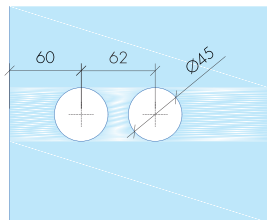

ABR-1906K

Paslanmaz Cam Kapı Kilidi
Stainless Steel Glass Door Lock

- » 8 mm – 12 mm Camlara Uygun / Suitable for 8 mm – 12 mm Glass
- » Gövde , Kol , Barel Ve Kasa Karşılığı Sete Dahildir / Lock body, handle, barrel and strike plate included in the set
- » Sağ Ve Sol Uyumlu / Suitable for right and left use
- » 304 Paslanmaz Çelik, Satin Ve Parlak Yüzey / 304 Stainless Steel, Satin And Shiny Finish