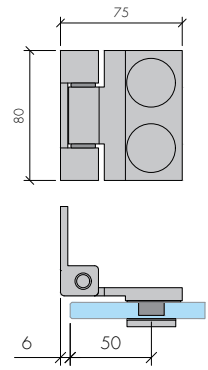

ABR-8500H-8RL

Paslanmaz Duvardan Cama Cubicle Menteşe
Wall to Glass Cubicle Hinge

- » 304 Paslanmaz Çelik, Satin Yüzey / 304 Stainless Steel, Satin Finish
- » 8-12mm Camlara Ve Kompakt Laminata Uygun
  / Suitable For 8-12mm Glazing And Compact Laminata
- » Maksimum kapı yüksekliği 220cm, genişliği 80cm, ağırlığı 50kg
  / Max. door height 220cm, width 80cm, weight 50kg