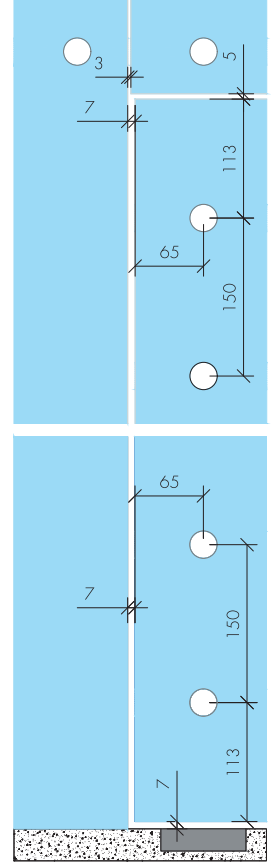

ABR-8300C-2

Üst Mil Menteşe Top Pivot Hinge

» 8-16 mm Camlara uygun
/ Suitable for 8-16 mm Glasses.

» SS304 Paslanmaz Çelik, Satin Yüzey
/ SS304 Stainless Steel, Satin Finish.