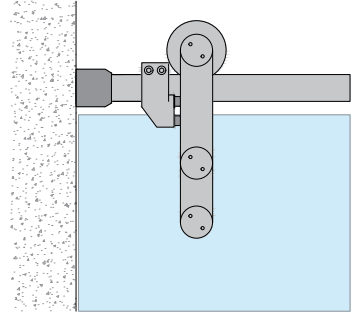

ABR-8300A-7

Sürme Sistemi Boru-Duvar Bağlantı

» 304 Paslanmaz Çelik Malzeme, Satine Görünüm
/ 304 Stainless Steel Material, Satin finish

ABR-8300A-19

Sürme Sistemi Boru-Duvar Bağlantı

» 304 Paslanmaz Çelik Malzeme, Satine Görünüm
/ 304 Stainless Steel Material, Satin finish