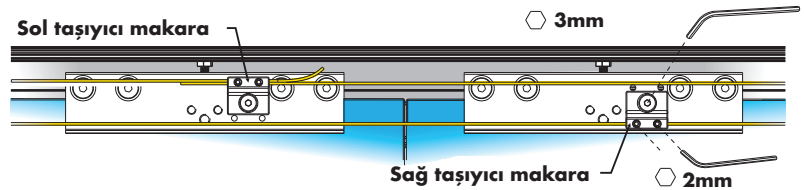

6

Diğer tutucu halat ile birlikte sağ taşıyıcı makaraya sabitlenir
/ Joining the second cable holder to the cable and right carriage