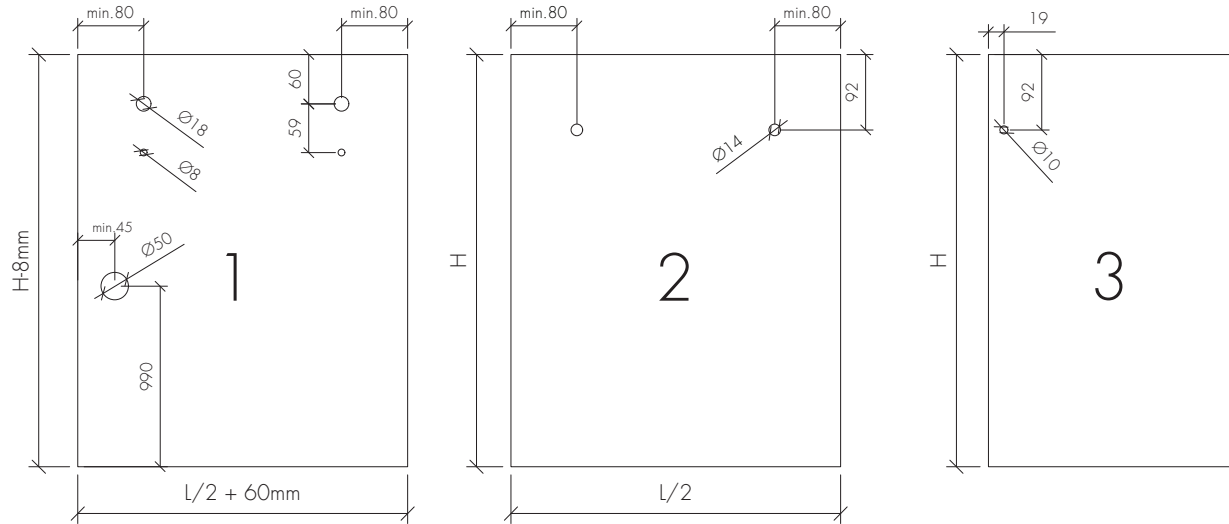

ABR-078C

Paslanmaz Duş Sürme Sistemi SS Sliding Shower system

- » 2 Sabit-1 Harektli Kanat Şeklinde Köşe Olarak Uygulanabilir / It can be applied as a corner in the form of 2 Fixed-1 Movable Panels
- » 304 Paslanmaz Çelik Malzeme / 304 Stainless steel material
- » Sessiz Ve Akıcı Çalışma Sistemi / Quite and Smooth Working
- » Sade ve Şık Tasarım / Simple and Stylish Design
- » 8-10mm Camlara Uygun / Suitable For 8-10mm Glass Thickness

ABR-078C Set içeriği / Set content :

- *2 Adet Makara / 2 pcs rollers
- *2 Adet Stoper / 2 pcs stopper
- *2 Metre Paslanmaz Profil [30x10] / 2mt. SS profile [30x10]
- *2 Adet Profil-Cam Bağlantısı / 2 pcs profile to glass connector
- *1 Adet Profil-Yan Duvar Bağlantısı / 1 pcs profile to wall connector
- *1 Adet Profil-YanCam Bağlantısı / 1 pcs profile to glass connector
- *1 Adet Kılavuz / 1 pc. floor guide
- *1 Adet Gomme Kulp / 1 pc. pool handle

Renk Seçenekleri / Color options :

- -Parlak / Mirror
- -Satin / Satin
- -PVD Altın / PVD Gold
- -Siyah / Black
- -Antik Bronz / Antique Bronze