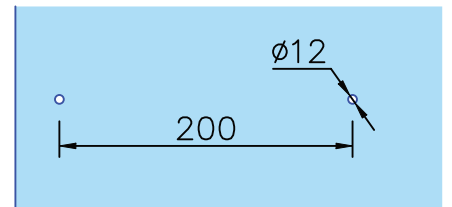

ABR-210

Paslanmaz Cam Kapı Kolu
Stainless Steel Glass Door Handle

- » Camdaki delik çapı: Ø14 / Cap in glass: Ø14
- » Projenize Özel Ölçüde Üretim İmkânı / Special Production Opportunity for Your Project
- » 304 Paslanmaz Çelik / 304 Stainless Steel
- » Parlak, Satine, Altın/Bronz/Siyah Pvd Kaplama veya Ral Boyalı Yüzey
  / Polished, Satin, Gold/Bronze/Black Pvd Plated or Ral Painted Finish