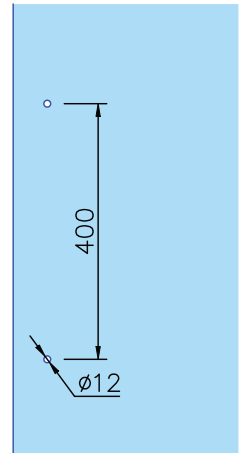

ABR-205-60cm Paslanmaz Cam Kapı Kolu Stainless Steel Glass Door Handle

- » Camdaki delik çapı: Ø14 / Cap in glass: Ø14
- » Projenize Özel Ölçüde Üretim İmkânı / Special Production Opportunity for Your Project
- » 304 Paslanmaz Çelik / 304 Stainless Steel
- » Parlak, Satine, Altın/Bronz/Siyah Pvd Kaplama veya Ral Boyalı Yüzey
  / Polished, Satin, Gold/Bronze/Black Pvd Plated or Ral Painted Finish