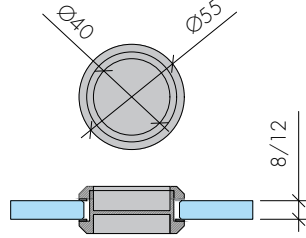

ABR-050

Sürme Kapılar İçin Havuz-Gömme Kulp
Pool Handle For Sliding Doors

8/12mm

- » Kapalı Tasarımı Sayesinde Parmak Sıkışmasına Karşı Güvenli / Safe Against Finger Traps Due To Its Closed Design
- » 8-10-12mm Camlara Uygun / Suitable for 8-10-12mm Glass
- » 304 Paslanmaz Çelik Malzeme / 304 Stainless Steel Material