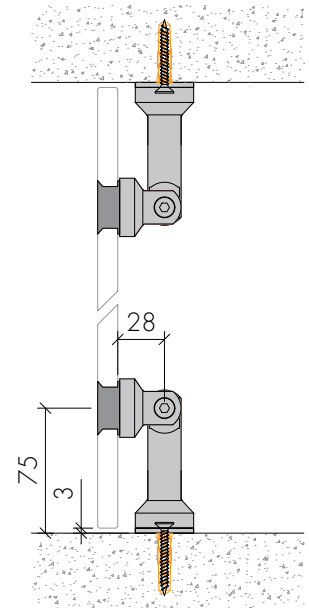

ABR-8000A-3 Cam Duvara Sabitleme Maneti
Wall to Glass Connector

- » 8mm - 12mm Camlara Uygun / Suitable For 8mm - 12mm Glasses
- » Düz Havşalı Veya Havşa Başlı / Flat Countersunk Or Countersunk Head
- » 304 Paslanmaz Çelik, Satin Yüzey / 304 Stainless Steel, Satin Finish
- » Yerden Yükselik 75mm / Above The Ground 75mm