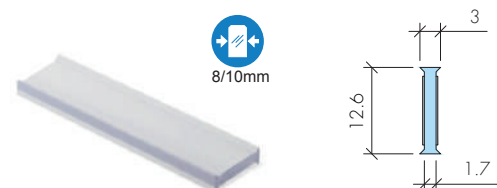

ABR-PS-05 (D Fitol)

ABR-PSI-08 (Ara Fitol)

ABR-PS-06 (H Fitol)

ABR-PSI-10 (Ara Fitol)

PASLANMAZ SÜRME SİSTEMLERİ

Stainless Steel Sliding Door Systems

Paslanmaz sürme sistemleri, yüksek dayanım ve modern tasarımı bir araya getirerek uzun ömürlü kullanım sunar. Korozyona karşı dirençli yapısı sayesinde yoğun kullanıma ve nemli ortamlara mükemmel uyum sağlar. Cam kapı ve bölme sistemlerinde sessiz ve akıcı hareket, farklı yüzey ve ölçü seçenekleri ile estetik bütünlük sağlar. Şık görünümü ve sağlam yapısıyla paslanmaz sürme sistemleri, profesyonel ve prestijli projeler için ideal çözümdür.