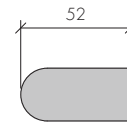

ABR-8500E-15

Cubicle Boru Köşe Bağlantısı Cubicle Tube Corner Connector

- » 304 Paslanmaz Çelik, Satin Yüzey / 304 Stainless Steel, Satin Finish
- » Ø: 19mm Boruya Uygun / Ø: Suitable for 19mm Tube