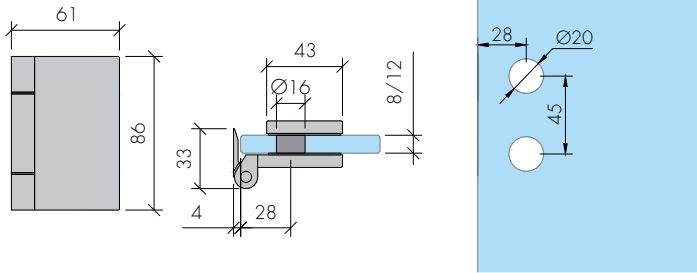

ABR-1806-3 Alüminyum Yaprak Cam Kapı Menteşesi (Duvardan Cama) /Aluminum Glass Door Hinge (From Wall to Glass)

- » 8 mm - 12 mm Camlara Uygun / Glass thickness 8 mm - 12 mm
- » Taşıma Kapasitesi 2 Menteşe Max 45 kg 'dır / Max. load is 45 kg. for two hinges
- » Alüminyum Natürel Eloksal , Siyah, Satin ve Parlak Krom Renk Seçenekleriyle
/ Available in Aluminum Natural Anodizing , Black , Satin and Glossy Chrome