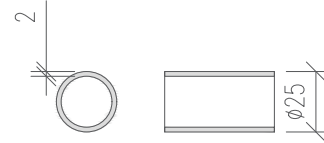

ABR-ST-01 | Sürme Sistemi Paslanmaz Boru