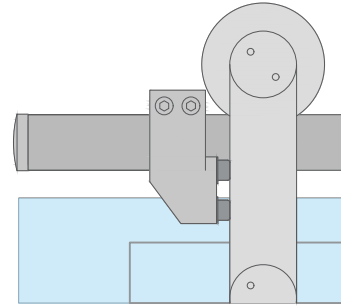

ABR-ST-01 | Sürme Sistemi Paslanmaz Boru