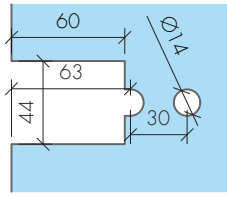

ABR-401-90

90° Yaylı Duşakabin Menteşesi (Duvardan Cama)
/ Shower Cabin Hinge (Wall to Glass 90°)

- » 8 mm – 10 mm Camlara Uygun / Suitable for 8 mm – 10 mm
- » Taşıma Kapasitesi 2 Menteşe Max 50 kg ' dir / Max. load is 50 kg. for two hinges
- » 304 Paslanmaz Çelik, Satin ve Parlak Yüzey / 304 Stainless Steel, Satin and Shiny Finish