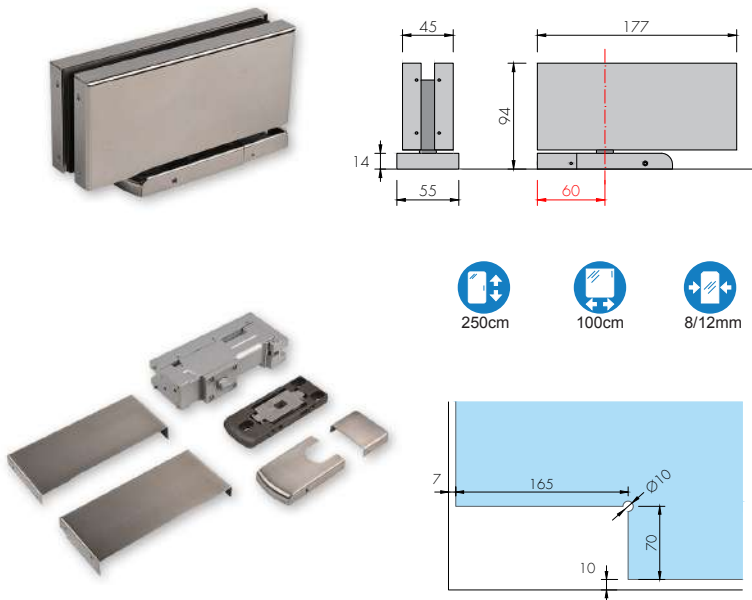

ABR-100H Hidrolik Cam Kapı Menteşesi (Zeminden Cama) /Hydraulic Glass Door Hinge (Floor to Glass)

- » 8-12mm Camlara uygun / Max. door thickness 8-12mm
- » Maksimum taşıma kapasitesi 100kg.'dır. Kapı pozisyonu ayarlanabilir. / Max. weight up to 100kg. Adjustable Door Position
- » 85° den Otomatik kapanma ve 90° 'de Kapıyı Açık Tutar / Automatic closing from 85° and Keeps Door Open at 90°
- » Paslanmaz Çelik 304 Kalite, Parlak veya Satin Yüzey / Stainless Steel 304 Quality, Shiny and Satin Finish.