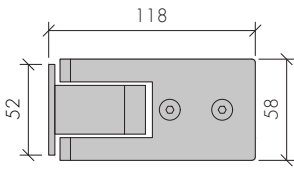

ABR-401-90

90° Yaylı Duşakabin Menteşesi (Duvardan Cama)
/ Shower Cabin Hinge (Wall to Glass 90°)

- » 8 mm – 10 mm Camlara Uygun / Suitable for 8 mm – 10 mm
- » Taşıma Kapasitesi 2 Menteşe Max 50 kg ' dir / Max. load is 50 kg. for two hinges
- » 304 Paslanmaz Çelik, Satin ve Parlak Yüzey / 304 Stainless Steel, Satin and Shiny Finish