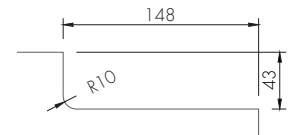

ABR-105H

Alt Emniyet Kilidi
Bottom Patch Lock

- » 8-10-12 mm Camlara uygun / Suitable for 8-10-12mm Glasses.
- » SS304 Paslanmaz Çelik, Parlak veya Satın Yüzey
  / Stainless Steel 304 Quality, Shiny or Satin Finish.