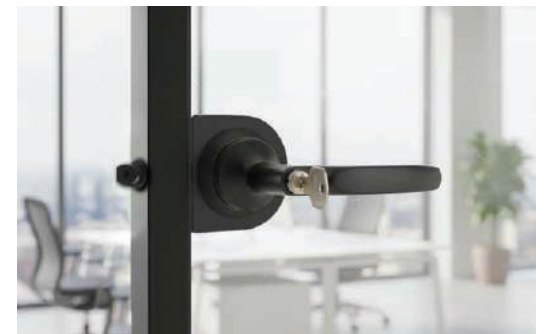

- » Anahtar + Kol + Mandal + Dil + Adaptör ve Karşılık dahil
- » Cam Kalınlığı : 8-12mm Camlara uygun
- » Özellik : Sessiz Mekanizma ve Kilit Dili
- » Renk : Alüminyum malzeme, Natürel Eloksal Ve Siyah Eloksal Görünüm