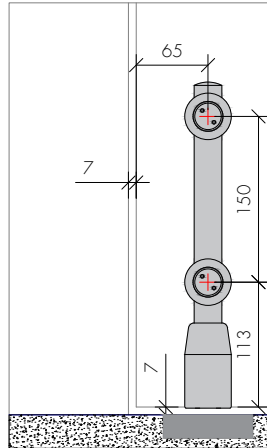

ABR-8300C-2

Üst Mil Menteşe Top Pivot Hinge

» 8-16 mm Camlara uygun
/ Suitable for 8-16 mm Glasses.

» SS304 Paslanmaz Çelik, Satin Yüzey
/ SS304 Stainless Steel, Satin Finish.

ABR-8300C-3

Alt Mil Menteşe Bottom Pivot Hinge