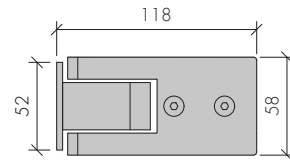

ABR-401-90HP

90° Yaylı Duşakabin Menteşesi (Duvardan Cama)
/ Shower Cabin Hinge (Wall to Glass 90°)

- » 8 mm – 10 mm Camlara Uygun / Suitable for 8 mm – 10 mm
- » Taşıma Kapasitesi 2 Menteşe Max 50 kg ' dir / Max. load is 50 kg. for two hinges
- » 304 Paslanmaz Çelik, Satin ve Parlak Yüzey / 304 Stainless Steel, Satin and Shiny Finish