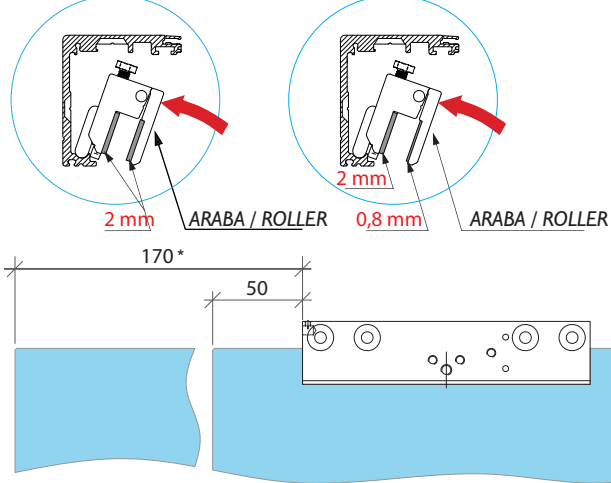

ABR-6300A-1SC

Gizli Mekanizmalı Sürme Kapı Sistemi

Soft Closing Sliding Door System with Concealed Mechanism

- » Camda delik gerektirmeyen modern tasarım
  / Modern design that does not require holes in the glass
- » Kanat ağırlığı 80 kg'a kadar olan tek veya çift kanatlı cam kapılar için kullanılabilir
  / Can be used for single or double leaf glass doors up to 80 kg leaf weight
- » Açılış ve Kapanışta Yavaşlatıcı Mekanizma / Slowing Mechanism at Opening and Closing
- » Duvar ve tavan montajına uygun raylar / Rails suitable for wall and ceiling mounting
- » Opsiyonel cam üzerine montaj mümkündür / Mounting on optional glass is possible
- » 2000/3000/4000mm Ray boyu / 2000/3000/4000mm Rail length
- » Klipsli kapak profili sayesinde montajı kolaydır, tüm parçalara önden erişilebilir
  / Easy to install thanks to the clip-on cover profile, all parts are accessible from the front
- » Kapı tam olarak monte edildiğinde bile arabada yükseklik ayarı mümkündür
  / Height adjustment possible in the trolley even when the door is fully assembled
- » 8 - 10 mm cam kalınlıkları için uygundur / Suitable for glass thicknesses of 8 - 10 mm
- » Sabit yan camlar için ek profil mevcuttur (mak. 1300mm)
  / Additional profile available for fixed side glass (max. 1300mm)

10 mm Cam / Glass

11,52 mm Cam / Glass

* Yavaş kapatma seti ile kullanıldığında / Use with soft-close set