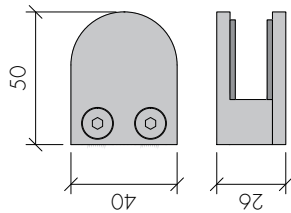

ABR-8500L-22

Cam Sabitleme Klips Bağlantı
Glass Fixing Clip Connector

8/12mm

- » 8mm - 12mm Camlara Uygun / Suitable For 8mm - 12mm Glass
- » 304 Paslanmaz Çelik, Satin Yüzey / 304 Stainless Steel , Shiny , Satin Nickel