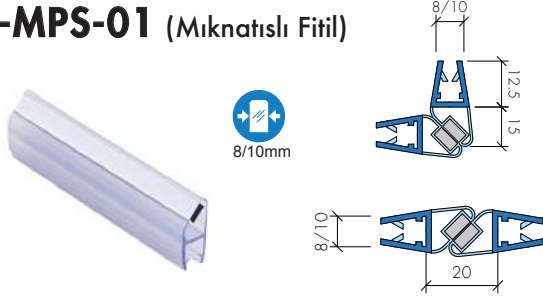

ABR-MPS-01 (Mıknatıslı Fitol)