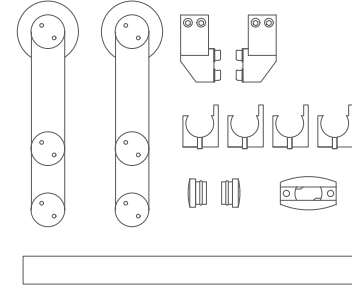

ABR-8300A W

Paslanmaz Lama Cam Kapı Sürme Sistemi Stainless Lama Glass Door Sliding System

- » 10-12mm Camlara Uygun, İstenilen Kalınlığa Uyarlanabilir
  / Suitable for 10-12mm Glass, Can be Adapted to the Special thickness
- » Kapı Geniřlięi 60-100cm arasında, aęırlığı maksimum 80kg olmalıdır
  / Door width Between 60-100cm, max. load 80kg
- » Ray, Ø25x2mm paslanmaz boru / Rail Ø25x2mm Stainless Steel tube
- » 304 Paslanmaz Çelik Malzeme, Satine Görünüm
  / 304 Stainless Steel Material, Satin finish