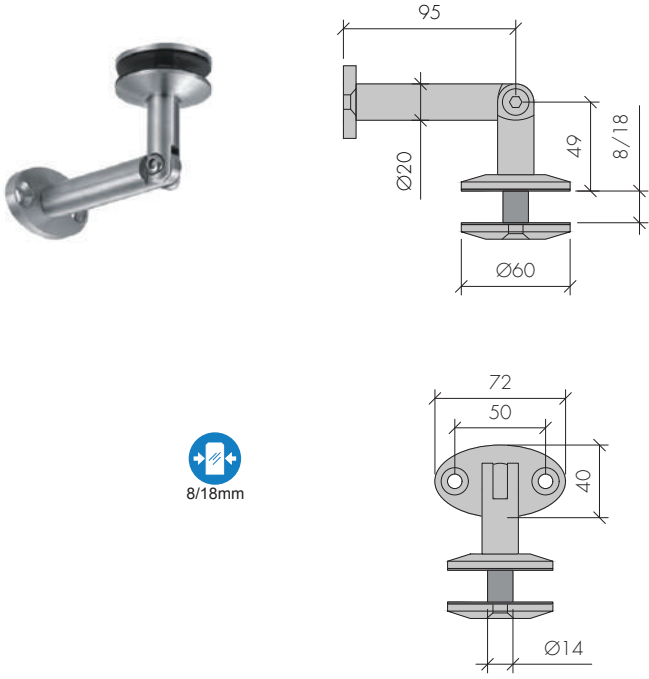

ABR-8300E-1 Saçak Duvar Cam Bağlantısı
Wall to Glass Connector for Canopy

- » 8mm – 18mm Camlara Uygun / Suitable For 8mm – 18mm Glass
- » 304 Paslanmaz Çelik / 304 Stainless Steel
- » Parlak Veya Satin Yüzey / Polished Or Satin Finish