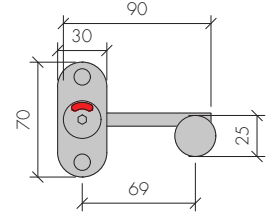

8/12mm

- » 8mm – 12mm Camlara Ve Kompakt Laminata Uygun / Suitable for 8mm – 12mm Glass and Compact Laminata
- » Ön Ve Arkada Kırmızı / Yeşil Göstergeli / With red/green indicators on the front and back
- » 304 Paslanmaz Çelik, Satin Yüzey / 304 Stainless Steel, Satin Finish