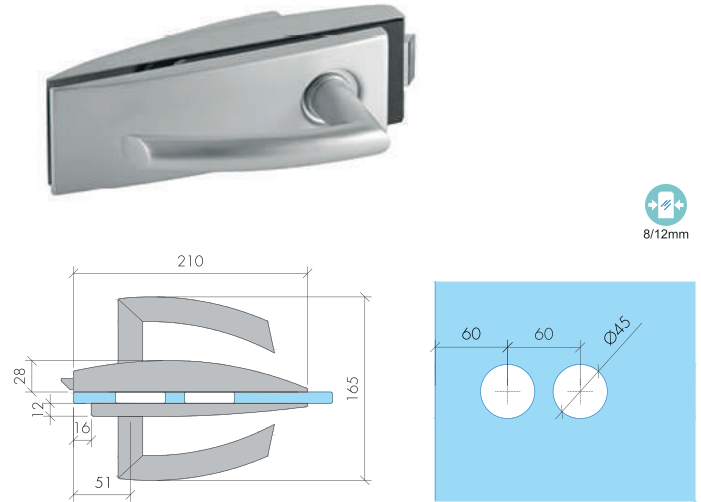

ABR-2908B

Anahtarsız Alüminyum Cam Kapı Kilidi
Aluminum Keyless Glass Door Lock

- » 8 mm – 12 mm Camlara Uygun / Suitable for 8 mm – 12 mm Glass
- » Gövde , Kol , Kasa Karşılığı Sete Dahildir / Lock body, handle strike plate included in the set
- » Sağ Ve Sol Uyumlu / Suitable for right and left use
- » Alüminyum Natürel Eloksal, Siyah Eloksal Ve Diğer Renkler / Aluminum Natural Anodizing , Black Anodizing And Other Color Alternatives