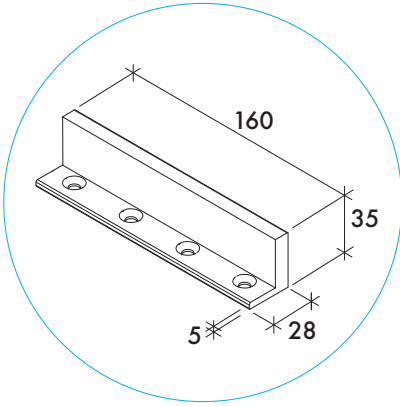

ABR-6300A-1W Set içeriği:

- *2 Adet Taşıyıcı Makara / 2 Pcs Rollers
- *2 Adet Kapı Bağlantı Aparatı / 2 Pcs Door Connector Fittings
- *2 Adet Gerginlik Ayarlı Stoper / 2 Pcs Stoppers
- *1 Adet Kapı Yer Kılavuzu / 1 Pcs Floor guide
- *2 Metre Kapaklı Alüminyum Ray / 2 Meter aluminum rail with cover
- *Sağ / Sol Ray Kapağı / Right-Left Rail End Cap