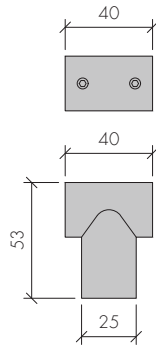

ABR-8500E-14

Cubicle Paslanmaz T Boru Bağlantı Cubicle Tube T Connector

- » 304 Paslanmaz Çelik, Satin Yüzey / 304 Stainless Steel, Satin Finish
- » Ø: 19mm Boruya Uygun / Ø: Suitable for 19mm Tube