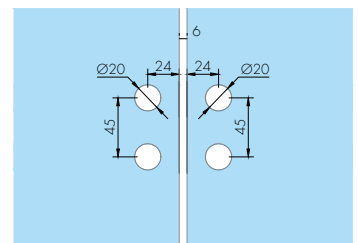

ABR-1806-3 Alüminyum Yaprak Cam Kapı Menteşesi (Duvardan Cama) /Aluminum Glass Door Hinge (From Wall to Glass)

- » 8 mm - 12 mm Camlara Uygun / Glass thickness 8 mm - 12 mm
- » Taşıma Kapasitesi 2 Menteşe Max 45 kg 'dır / Max. load is 45 kg. for two hinges
- » Alüminyum Natürel Eloksal , Siyah, Satin ve Parlak Krom Renk Seçenekleriyle
  / Available in Aluminum Natural Anodizing , Black , Satin and Glossy Chrome

ABR-1806-4 Alüminyum Yaprak Cam Kapı Menteşesi (Duvardan Cama) /Aluminum Glass Door Hinge (From Wall to Glass)

- » 8 mm - 12 mm Camlara Uygun / Glass thickness 8 mm - 12 mm
- » Taşıma Kapasitesi 2 Menteşe Max 45 kg 'dır / Max. load is 45 kg. for two hinges
- » Alüminyum Natürel Eloksal , Siyah, Satin ve Parlak Krom Renk Seçenekleriyle
  / Available in Aluminum Natural Anodizing , Black , Satin and Glossy Chrome

ABR-1806-32 Alüminyum Yaprak Cam Kapı Menteşesi (Duvardan Cama) /Aluminum Glass Door Hinge (From Wall to Glass)

- » 8 mm - 12 mm Camlara Uygun / Glass thickness 8 mm - 12 mm
- » Taşıma Kapasitesi 2 Menteşe Max 45 kg 'dır / Max. load is 45 kg. for two hinges
- » Alüminyum Natürel Eloksal , Siyah, Satin ve Parlak Krom Renk Seçenekleriyle
  / Available in Aluminum Natural Anodizing , Black , Satin and Glossy Chrome