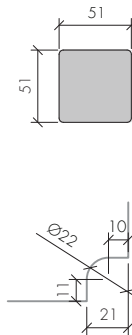

ABR-104H

Cam Detay Sabitleme Parçası
Glass Fixing piece

- » 8-10-12 mm Camlara uygun / Suitable for 8-10-12mm Glasses.
- » SS304 Paslanmaz Çelik, Parlak veya Satın Yüzey
  / Stainless Steel 304 Quality, Shiny or Satin Finish.