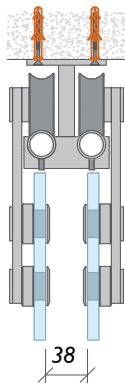

ABR-8300A-10

Sürme Sistemi Tavan-Boru Bağlantı

» 304 Paslanmaz Çelik Malzeme, Satine Görünüm
/ 304 Stainless Steel Material, Satin finish