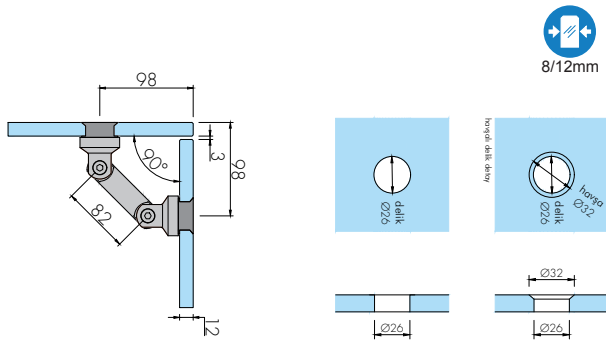

ABR-8000A-1 Camdan Cama Çift Mafsals
Glass to Glass Connector

- » 8mm - 12mm Camlara Uygun / Suitable For 8mm - 12mm Glasses
- » Düz Havşalı Veya Havşa Başlı / Flat Countersunk Or Countersunk Head
- » 304 Paslanmaz Çelik, Satin Yüzey / 304 Stainless Steel, Satin Finish
- » Mil Uzunluğu 82mm (60mm, 103mm) / Shaft Length 82mm (60mm, 103mm)