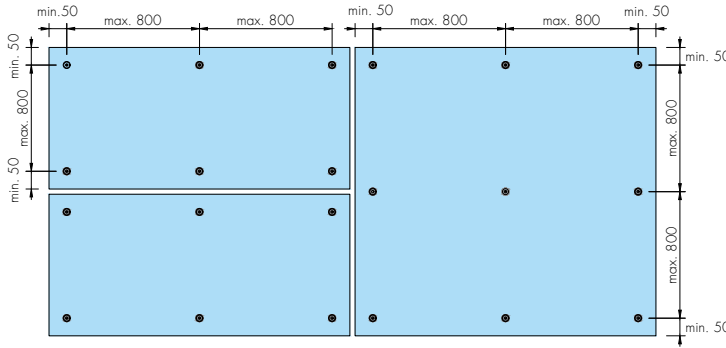

ABR-DT40 Serisi | Noktasal Cam Bağlantı Elemanı Glass to Wall Connector

- » Ø40mm Yuvarlak Milden İmal Edilir / Made From Ø40mm Round Bar
- » 304 Paslanmaz Çelik, Satin Yüzey / 304 Stainless Steel, Satin Finish
- » Cam-Duvar Mesafesi 20-50mm / Glass-wall Distance 20-50mm
- » Projelerinize Özel Ölçü İmkani / Special Measurement Opportunity For Your Projects

10/22mm

ABR-DT50 Serisi | Noktasal Cam Bağlantı Elemanı Glass to Wall Connector

- » Ø50mm Yuvarlak Milden İmal Edilir / Made From Ø50mm Round Bar
- » 304 Paslanmaz Çelik, Satin Yüzey / 304 Stainless Steel, Satin Finish
- » Cam-Duvar Mesafesi 20-50mm / Glass-wall Distance 20-50mm
- » Projelerinize Özel Ölçü İmkani / Special Measurement Opportunity For Your Projects

10/22mm