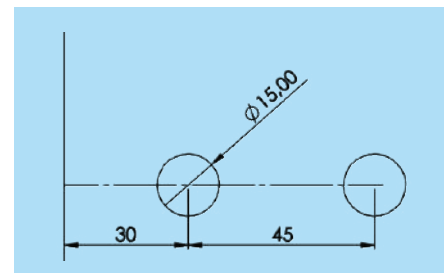

- » 8 mm - 12 mm Camlara Uygun / Glass thickness 8 mm - 12 mm
- » Taşıma Kapasitesi 2 Menteşe Max 45 kg ' dir / Max. load is 45 kg. for two hinges
- » Alüminyum Natürel Eloksal , Siyah, Satin ve Parlak Krom Renk Seçenekleriyle
  / Available in Aluminum Natural Anodizing , Black Natural Anodizing