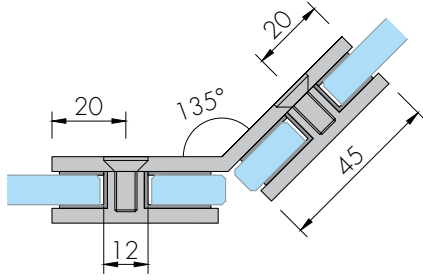

ABR-8500L-4

135° Cam Sabitleme Klips Bağlantı (Camdan Cama)
Glass Fixing Clamp (Glass to Glass 135°)

8/12mm

» 8-10mm Camlara Uygun / Suitable for 8 mm - 10 mm Glass
» 304 Paslanmaz Çelik , Parlak , Satin Nikel , Gold Renk Seçenekleriyle
/ 304 Stainless Steel , Polished, Satin Nickel , Gold Color Options