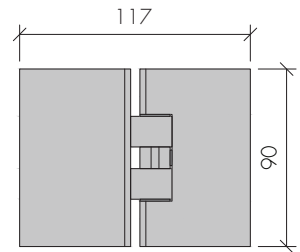

ABR-502-180

Açı Ayarlı Yaylı Duşakabin Menteşesi (Camdan Cama)
Angle Adjustable Shower Cabin Hinge (Glass to Glass)