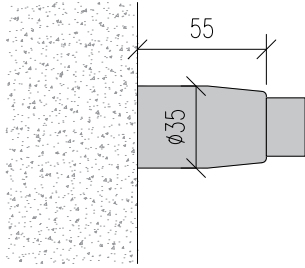

ABR-8300A-7

Sürme Sistemi Boru-Duvar Bağlantı

» 304 Paslanmaz Çelik Malzeme, Satine Görünüm
/ 304 Stainless Steel Material, Satin finish