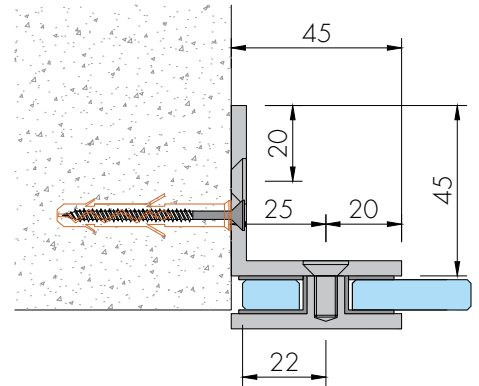

ABR-8500L-2

90° Cam Sabitleme Klips Bağlantı (Duvardan Cama)
/ Glass Fixing Clamp (Wall to Glass 90°)

- » 8-10mm Camlara Uygun / Suitable for 8 mm - 10 mm Glass
- » 304 Paslanmaz Çelik , Parlak , Satin Nikel , Gold Renk Seçenekleriyle
  / 304 Stainless Steel , Polished , Satin Nickel , Gold Color Options