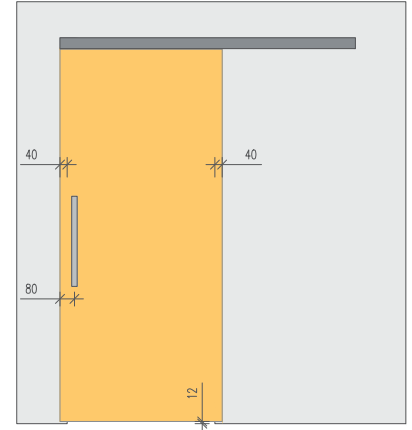

ABR-6300A-1W Set içeriği:

- *2 Adet Taşıyıcı Makara / 2 Pcs Rollers
- *2 Adet Kapı Bağlantı Aparatı / 2 Pcs Door Connector Fittings
- *2 Adet Gerginlik Ayarlı Stoper / 2 Pcs Stoppers
- *1 Adet Kapı Yer Kılavuzu / 1 Pcs Floor guide
- *2 Metre Kapaklı Alüminyum Ray / 2 Meter aluminum rail with cover
- *Sağ / Sol Ray Kapağı / Right-Left Rail End Cap