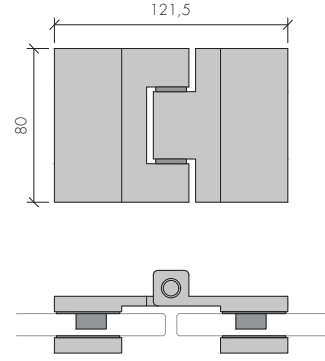

ABR-8500H-7 | Paslanmaz Camdan Cama Cubicle Menteşe Glass to Glass Cubicle Hinge

- » 8mm – 12mm Camlara Ve Kompakt Laminata Uygun
/ Suitable for 8mm – 12mm Glass and Compact Laminate
- » 304 Paslanmaz Çelik, Satin Yüzey / 304 Stainless Steel, Satin Finish
- » Maksimum kapı yüksekliği 220cm, genişliği 80cm, ağırlığı 50kg
/ Max. door height 220cm, width 80cm, weight 50kg