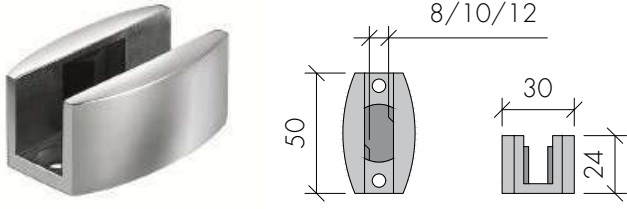

ABR-8300A-5A

Sürme Kapı Zemin Kılavuzu
Sliding Door Floor Guide