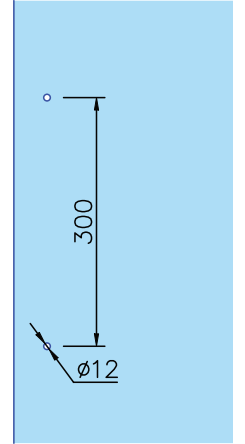

ABR-205-50cm Paslanmaz Cam Kapı Kolu Stainless Steel Glass Door Handle

- » Camdaki delik çapı: Ø14 / Cap in glass: Ø14
- » Projenize Özel Ölçüde Üretim İmkânı / Special Production Opportunity for Your Project
- » 304 Paslanmaz Çelik / 304 Stainless Steel
- » Parlak, Satine, Altın/Bronz/Siyah Pvd Kaplama veya Ral Boyalı Yüzey
  / Polished, Satin, Gold/Bronze/Black Pvd Plated or Ral Painted Finish