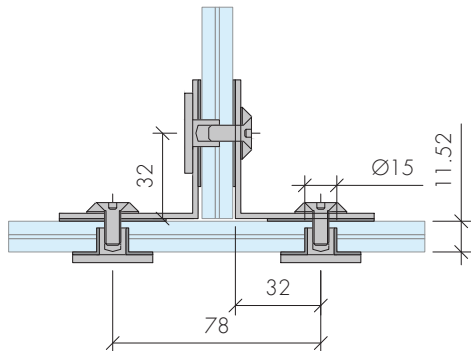

ABR-9000A-6B2 | Cubicle Cam Orta Dikme Bağlantı Cubicle Glass to Glass T Connector

8/12mm

» 304 Paslanmaz Çelik, Satin Yüzey / 304 Stainless Steel, Satin Finish