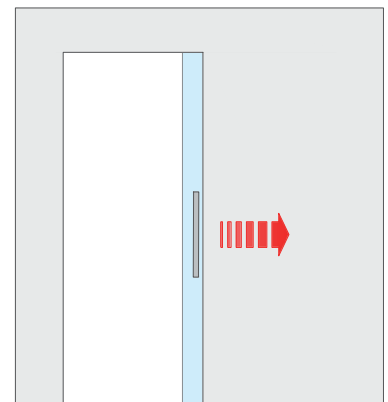

10 mm Cam / Glass

11,52 mm Cam / Glass

* Yavaş kapatma seti ile kullanıldığında / Use with soft-close set

**ABR-6300A-1SC Set içeriği:**

- *2 Adet Camda Delik Gerektirmeyen Taşyıcı Makara / 2 Pcs Rollers
- *2 Adet Gerginlik Ayarlı Stoper / 2 Pcs Stoppers
- *1 Adet Ayarlı Cam Kapı Yer Kılavuzu / 1 Pcs Manual
- *2 Metre Kapaklı Alüminyum Ray / 2 Meter with aluminum rail cover
- *2 Adet Fren Mekanizması / 2 Pcs Soft Close