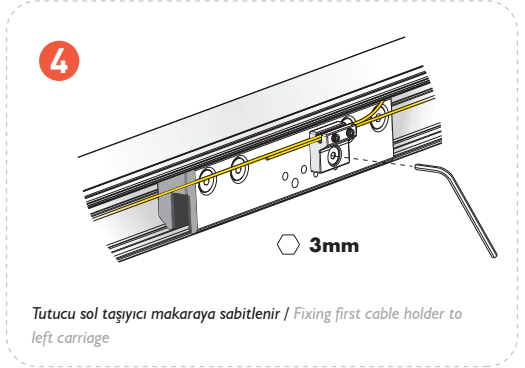

ABR-6300A-1D Senkronize Çevirme Seti
Sliding Door System with Hidden Mechanism

- » Tek hareket ile iki kapıyı aynı anda hareket eder ve senkronize açılma/kapanma sağlar.
- » Bir kapı açıldığında/kapandığında diğeri de aynı açılır ve kapanır.
- » ABR-6300A-1 sürme kapı setiyle beraber kullanılır.

Set içeriği :

- 1 adet çelik halat
- 2 adet rulmanlı makara
- 2 adet halat makara bağlantısı