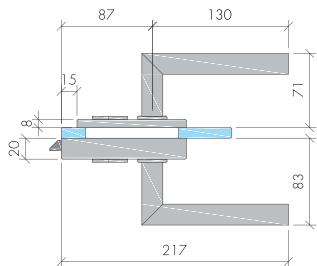

ABR-1906K

Paslanmaz Cam Kapı Kilidi
Stainless Steel Glass Door Lock

- » 8 mm – 12 mm Camlara Uygun / Suitable for 8 mm – 12 mm Glass
- » Gövde , Kol , Barel Ve Kasa Karşılığı Sete Dahildir / Lock body, handle, barrel and strike plate included in the set
- » Sağ Ve Sol Uyumlu / Suitable for right and left use
- » 304 Paslanmaz Çelik, Satin Ve Parlak Yüzey / 304 Stainless Steel, Satin And Shiny Finish