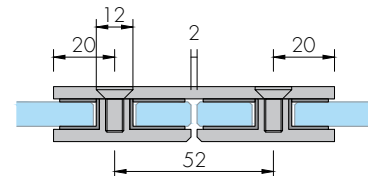

ABR-8500L-6

180° Cam Sabitleme Klips Bağlantı (Camdan Cama)
Glass Fixing Clamp (Glass to Glass 180°)

8/12mm

» 8-10mm Camlara Uygun / Suitable for 8 mm - 10 mm Glass
» 304 Paslanmaz Çelik , Parlak , Satin Nikel , Gold Renk Seçenekleriyle
/ 304 Stainless Steel , Polished, Satin Nickel , Gold Color Options