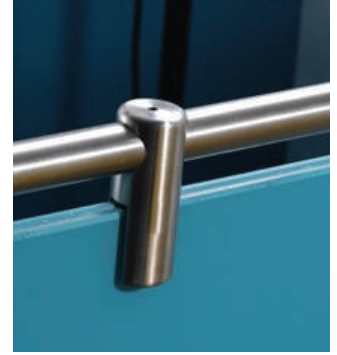

ABR-8500E-13

Cubicle Cam Boru Bağlantı Cubicle Glass - Tube Connector

8/12mm

- » 304 Paslanmaz Çelik, Satin Yüzey / 304 Stainless Steel, Satin Finish
- » Ø: 19mm Boruya Uygun / Ø: Suitable for 19mm Tube