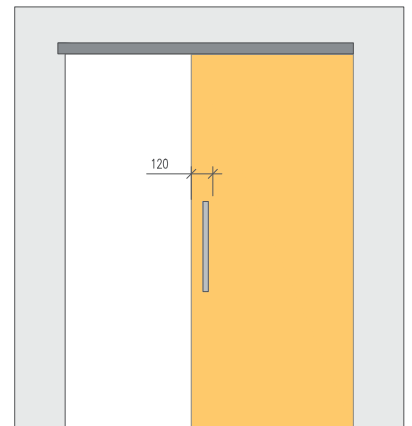

ABR-6300A-1W Set içeriği:

- *2 Adet Taşıyıcı Makara / 2 Pcs Rollers
- *2 Adet Kapı Bağlantı Aparatı / 2 Pcs Door Connector Fittings
- *2 Adet Gerginlik Ayarlı Stoper / 2 Pcs Stoppers
- *1 Adet Kapı Yer Kılavuzu / 1 Pcs Floor guide
- *2 Metre Kapaklı Alüminyum Ray / 2 Meter aluminum rail with cover
- *Sağ / Sol Ray Kapağı / Right-Left Rail End Cap