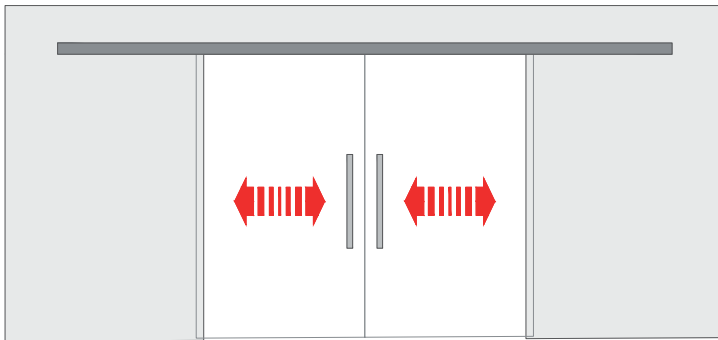

ABR-6300A-1D Senkronize Çevirme Seti
Sliding Door System with Hidden Mechanism

- » Tek hareket ile iki kapıyı aynı anda hareket eder ve senkronize açılma/kapanma sağlar.
- » Bir kapı açıldığında/kapandığında diğeri de aynı açılır ve kapanır.
- » ABR-6300A-1 sürme kapı setiyle beraber kullanılır.

Set içeriği :

- 1 adet çelik halat
- 2 adet rulmanlı makara
- 2 adet halat makara bağlantısı