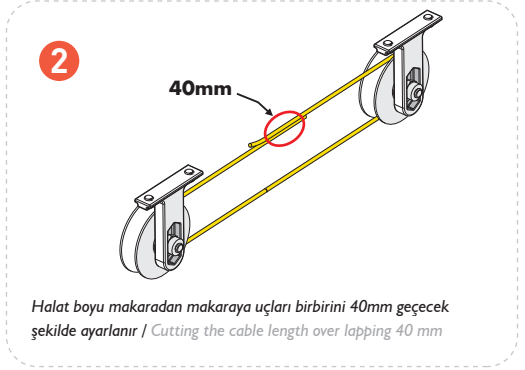

ABR-6300A-1D Senkronize Çevirme Seti
Sliding Door System with Hidden Mechanism

- » Tek hareket ile iki kapıyı aynı anda hareket eder ve senkronize açılma/kapanma sağlar.
- » Bir kapı açıldığında/kapandığında diğeri de aynı açılır ve kapanır.
- » ABR-6300A-1 sürme kapı setiyle beraber kullanılır.

Set içeriği :

- 1 adet çelik halat
- 2 adet rulmanlı makara
- 2 adet halat makara bağlantısı