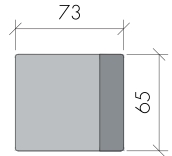

ABR-2908-2 Alüminyum Kısa Cam Kilidi Karşılığı Aluminum Glass Door Lock Strike Box

8/12mm