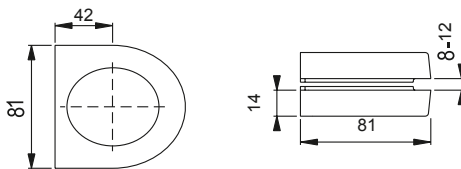

ABR-1905-CK Çerçevesi Cam Kapı Kilidi Framed Glass Door Lock

Cam Kesit Ölçüsü