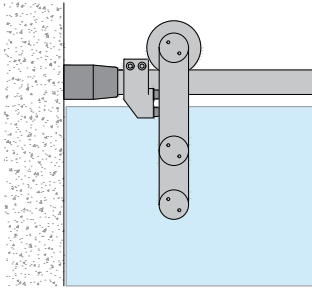

ABR-8300A-7

Sürme Sistemi Boru-Duvar Bağlantı

» 304 Paslanmaz Çelik Malzeme, Satine Görünüm
/ 304 Stainless Steel Material, Satin finish