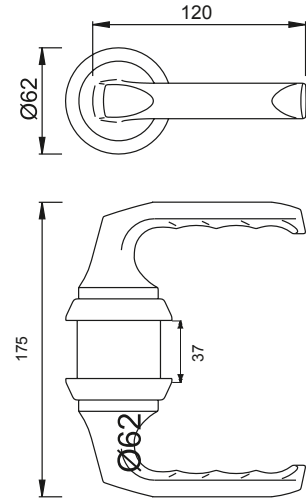

ABR-1905-CK Çerçevesi Cam Kapı Kilidi Framed Glass Door Lock