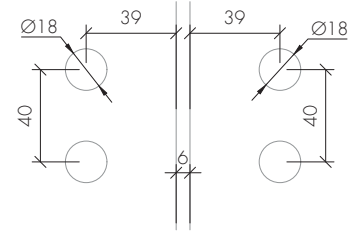

ABR-8500H-7 | Paslanmaz Camdan Cama Cubicle Menteşe Glass to Glass Cubicle Hinge

- » 8mm – 12mm Camlara Ve Kompakt Laminata Uygun
/ Suitable for 8mm – 12mm Glass and Compact Laminate
- » 304 Paslanmaz Çelik, Satin Yüzey / 304 Stainless Steel, Satin Finish
- » Maksimum kapı yüksekliği 220cm, genişliği 80cm, ağırlığı 50kg
/ Max. door height 220cm, width 80cm, weight 50kg