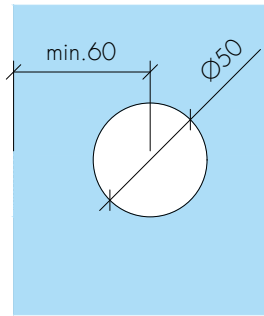

ABR-050

Sürme Kapılar İçin Havuz-Gömme Kulp
Pool Handle For Sliding Doors

8/12mm

- » Kapalı Tasarımı Sayesinde Parmak Sıkışmasına Karşı Güvenli / Safe Against Finger Traps Due To Its Closed Design
- » 8-10-12mm Camlara Uygun / Suitable for 8-10-12mm Glass
- » 304 Paslanmaz Çelik Malzeme / 304 Stainless Steel Material