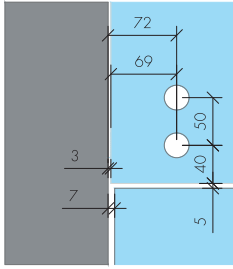

düz delik/
flat hole

konik delik/
countersunk hole

» 8-16 mm Camlara uygun / Suitable for 8-16 mm Glasses.

» SS304 Paslanmaz Çelik, Satin Yüzey / SS304 Stainless Steel, Satin Finish.