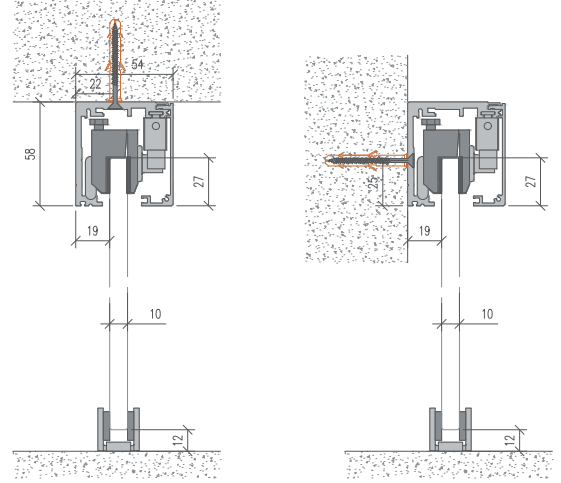

ABR-6300A-1W

- » Camda delik gerektirmeyen modern tasarım
/ Modern design that does not require holes in the glass
- » Ağırlığı 80 kg'a kadar olan tek veya çift kanatlı ahşap kapılar için kullanılabilir
/ Can be used for single or double leaf timber doors up to 80 kg leaf weight
- » Duvar ve tavan montajına uygun raylar
/ Rails suitable for wall and ceiling mounting
- » 2000-3000-4000mm Ray boyu / 2000-3000-4000mm Rail length
- » Klipsli kapak profili sayesinde montajı kolaydır, tüm parçalara önden erişilebilir
/ Easy to install thanks to the clip-on cover profile, all parts are accessible from the front
- » Kapı tam olarak monte edildiğinde bile arabada yükseklik ayarı mümkündür
/ Height adjustment possible in the trolley even when the door is fully assembled
- » 40-50 mm kapı kalınlıkları için uygundur / Suitable for door thicknesses of 40-50 mm