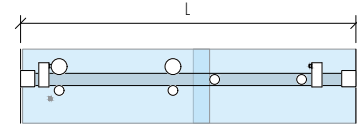

ABR-ST-02

Duş Sürme Ray Profili
Sliding Shower Rail Profile

- » 30x10x1,5mm
- » 304 Paslanmaz Çelik Malzeme / 304 Stainless Steel Material
- » Parlak, Satine, Pvd Altın ve Siyah Renk Seçenekleri / Shiny, Satin, PVD Gold and Black Color Options