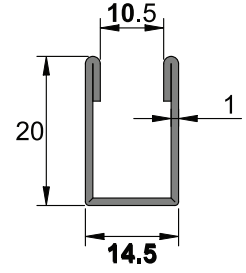

ABR-UCK02

8/12mm

- » 8-10mm Camlara Uygun / Suitable for 8-10mm Glass
- » 304 Paslanmaz Çelik Satin Yüzey Ve Parlak Yüzey / 304 Stainless Steel, Satin And Shiny Finish
- » Boy 3 metre / Length: 3 meters