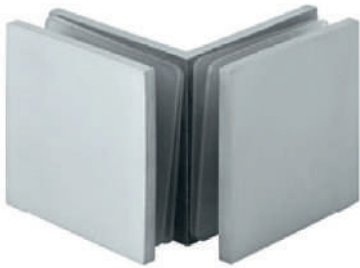

ABR-8500L-3

90° Cam Sabitleme Klips Bağlantı (Camdan Cama)
Glass Fixing Clamp (Glass to Glass 90°)

- » 8-10mm Camlara Uygun / Suitable for 8 mm - 10 mm Glass
- » 304 Paslanmaz Çelik , Parlak , Satin Nikel , Gold Renk Seçenekleriyle
  / 304 Stainless Steel , Polished , Satin Nickel , Gold Color Options