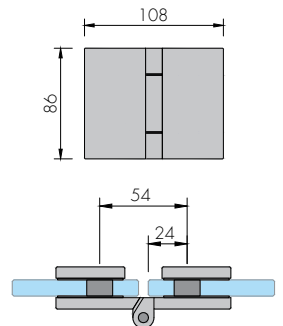

ABR-1806-3 Alüminyum Yaprak Cam Kapı Menteşesi (Duvardan Cama) /Aluminum Glass Door Hinge (From Wall to Glass)

- » 8 mm - 12 mm Camlara Uygun / Glass thickness 8 mm - 12 mm
- » Taşıma Kapasitesi 2 Menteşe Max 45 kg 'dır / Max. load is 45 kg. for two hinges
- » Alüminyum Natürel Eloksal , Siyah, Satin ve Parlak Krom Renk Seçenekleriyle
/ Available in Aluminum Natural Anodizing , Black , Satin and Glossy Chrome

ABR-1806-4 Alüminyum Yaprak Cam Kapı Menteşesi (Duvardan Cama) /Aluminum Glass Door Hinge (From Wall to Glass)

- » 8 mm - 12 mm Camlara Uygun / Glass thickness 8 mm - 12 mm
- » Taşıma Kapasitesi 2 Menteşe Max 45 kg 'dır / Max. load is 45 kg. for two hinges
- » Alüminyum Natürel Eloksal , Siyah, Satin ve Parlak Krom Renk Seçenekleriyle
/ Available in Aluminum Natural Anodizing , Black , Satin and Glossy Chrome

ABR-1806-32 Alüminyum Yaprak Cam Kapı Menteşesi (Duvardan Cama) /Aluminum Glass Door Hinge (From Wall to Glass)

- » 8 mm - 12 mm Camlara Uygun / Glass thickness 8 mm - 12 mm
- » Taşıma Kapasitesi 2 Menteşe Max 45 kg 'dır / Max. load is 45 kg. for two hinges
- » Alüminyum Natürel Eloksal , Siyah, Satin ve Parlak Krom Renk Seçenekleriyle
/ Available in Aluminum Natural Anodizing , Black , Satin and Glossy Chrome