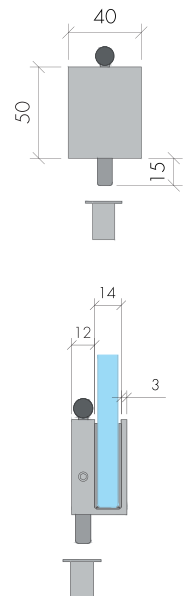

ABR-1920

Camda Deliksiz Mandallı Cam Kapı Kilidi
Latch Glass Door Lock

- » 8-10 mm Camlara Uygun / Suitable For 8 mm – 10 mm Glass
- » Piriç Üzeri Parlak Krom, Titanyum Gold, Satin Nikel Kaplama
/ Chrome Plated, Titanium Gold, Satin Nickel On Brass
- » Camda Delik Geriktirmez / Without Glass Cutting
- » Paslanmaz Kasa Karşılığı Dahildir / Stainless Steel Case Plate Included

ABR-1925-2

Camda Deliksiz Cam Kapı Kilidi Cam Karşılığı
Glass Door Lock Strike Box

- » 8-10 mm Camlara Uygun / Suitable For 8 mm – 10 mm Glass
- » Piriç Üzeri Parlak Krom, Titanyum Gold, Satin Nikel Kaplama
/ Chrome Plated, Titanium Gold, Satin Nickel On Brass
- » Camda Delik Geriktirmez / Without Glass Cutting

ABR-1938

Camda Deliksiz Cam Kapı Kilidi
Glass Door Lock

- » 8-10 mm Camlara Uygun / Suitable For 8 mm – 10 mm Glass
- » Alüminyum Natürel Eloksal Yüzey / Aluminum, Natural Anodizing Look
- » Camda Delik Geriktirmez / Without Glass Cutting