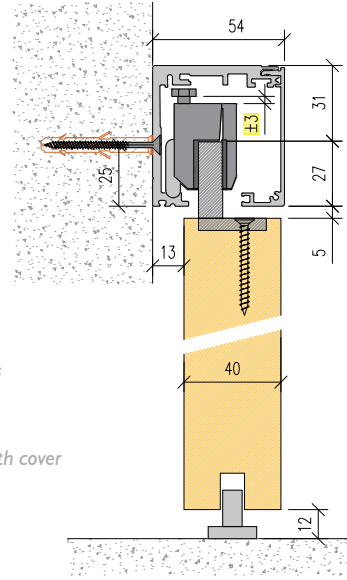

ABR-6300A-1W

- » Camda delik gerektirmeyen modern tasarım
  / Modern design that does not require holes in the glass
- » Ağırlığı 80 kg'a kadar olan tek veya çift kanatlı ahşap kapılar için kullanılabilir
  / Can be used for single or double leaf timber doors up to 80 kg leaf weight
- » Duvar ve tavan montajına uygun raylar
  / Rails suitable for wall and ceiling mounting
- » 2000-3000-4000mm Ray boyu / 2000-3000-4000mm Rail length
- » Klipsli kapak profili sayesinde montajı kolaydır, tüm parçalara önden erişilebilir
  / Easy to install thanks to the clip-on cover profile, all parts are accessible from the front
- » Kapı tam olarak monte edildiğinde bile arabada yükseklik ayarı mümkündür
  / Height adjustment possible in the trolley even when the door is fully assembled
- » 40-50 mm kapı kalınlıkları için uygundur / Suitable for door thicknesses of 40-50 mm