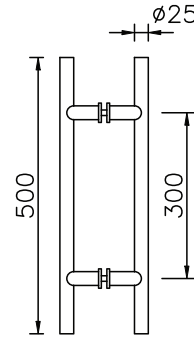

ABR-205-50cm Paslanmaz Cam Kapı Kolu Stainless Steel Glass Door Handle

- » Camdaki delik çapı: Ø14 / Cap in glass: Ø14
- » Projenize Özel Ölçüde Üretim İmkânı / Special Production Opportunity for Your Project
- » 304 Paslanmaz Çelik / 304 Stainless Steel
- » Parlak, Satine, Altın/Bronz/Siyah Pvd Kaplama veya Ral Boyalı Yüzey
  / Polished, Satin, Gold/Bronze/Black Pvd Plated or Ral Painted Finish