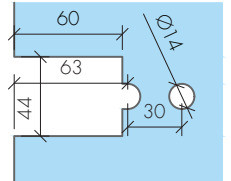

ABR-401-90HP

90° Yaylı Duşakabin Menteşesi (Duvardan Cama)
/ Shower Cabin Hinge (Wall to Glass 90°)

- » 8 mm – 10 mm Camlara Uygun / Suitable for 8 mm – 10 mm
- » Taşıma Kapasitesi 2 Menteşe Max 50 kg ' dir / Max. load is 50 kg. for two hinges
- » 304 Paslanmaz Çelik, Satin ve Parlak Yüzey / 304 Stainless Steel, Satin and Shiny Finish