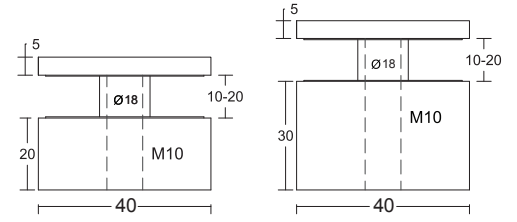

ABR-DT40 Serisi | Noktasal Cam Bağlantı Elemanı Glass to Wall Connector

- » Ø40mm Yuvarlak Milden İmal Edilir / Made From Ø40mm Round Bar
- » 304 Paslanmaz Çelik, Satin Yüzey / 304 Stainless Steel, Satin Finish
- » Cam-Duvar Mesafesi 20-50mm / Glass-wall Distance 20-50mm
- » Projelerinize Özel Ölçü İmkani / Special Measurement Opportunity For Your Projects

10/22mm

ABR-DT50 Serisi | Noktasal Cam Bağlantı Elemanı Glass to Wall Connector

- » Ø50mm Yuvarlak Milden İmal Edilir / Made From Ø50mm Round Bar
- » 304 Paslanmaz Çelik, Satin Yüzey / 304 Stainless Steel, Satin Finish
- » Cam-Duvar Mesafesi 20-50mm / Glass-wall Distance 20-50mm
- » Projelerinize Özel Ölçü İmkani / Special Measurement Opportunity For Your Projects

10/22mm