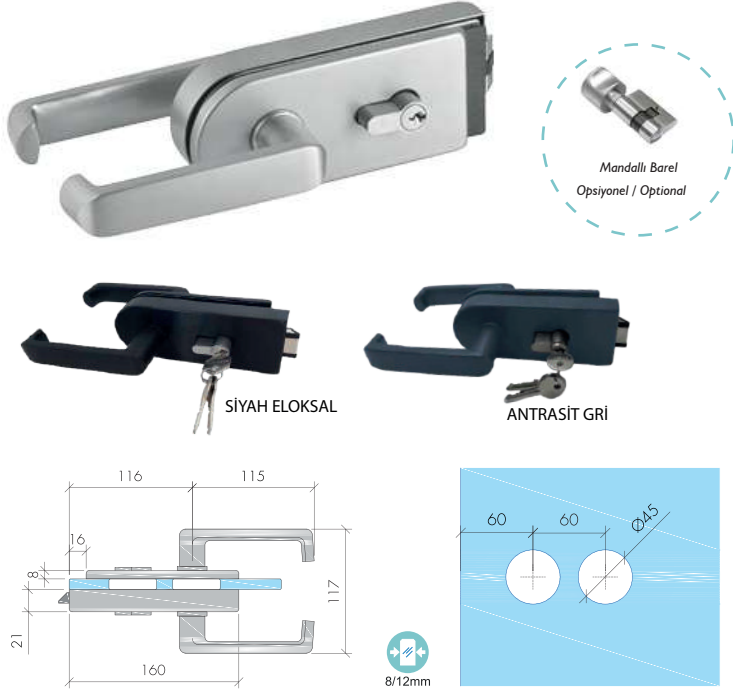

ABR-1806

Alüminyum Cam Kapı Kilidi
Aluminum Glass Door Lock

- » 8 mm – 12 mm Camlara Uygun / Suitable for 8 mm – 12 mm Glass
- » Gövde , Kol , Barel Ve Kasa Karşılığı Sete Dahildir / Lock body, handle, barrel and strike plate included in the set
- » Sağ Ve Sol Uyumlu / Suitable for right and left use
- » Alüminyum Natürel Eloksal, Siyah Eloksal Ve Diğer Renkler / Aluminum Natural Anodizing , Black Anodizing And Other Color Alternatives

ABR-1806-2

Alüminyum Kısa Cam Kilidi Karşılığı
Aluminum Glass Door Lock Strike Box