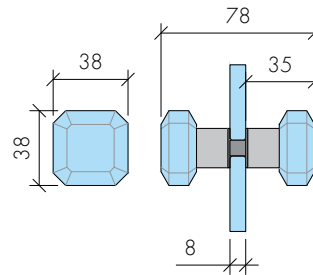

ABR-011

Cam Kapı Kulp
Glass Door Knob

- » Çap (Ø) : 42 mm / Diameter (Ø) : 42 mm
- » Cam ve Piring Malzeme Parlak Krom kaplama
/ Glass and Chrome Plated Brass Material

ABR-012

Cam Kapı Kulp
Glass Door Knob