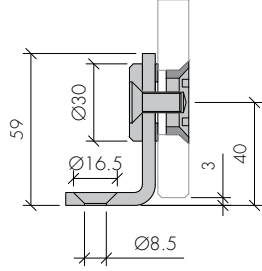

ABR-8000A-7

Cam Panel Bağlantısı Duvardan Cama 90°
Glass Panel Junction Wall to Glass 90°