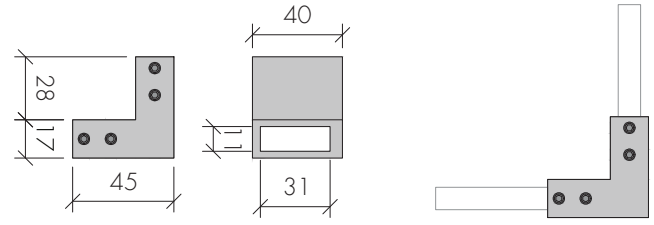

ABR-078A-6

90° Köşe Profil Birleştirme
90° Corner Connector For Sliding Profile

- » Duş sürme profili için 90° köşe birleştirme / 90° corner connector for shower sliding profile
- » 304 Paslanmaz Çelik Malzeme / 304 Stainless steel material
- » Parlak, Satine, PVD Altın, Siyah Renk / Shiny, Satin, PVD Gold, Black Options