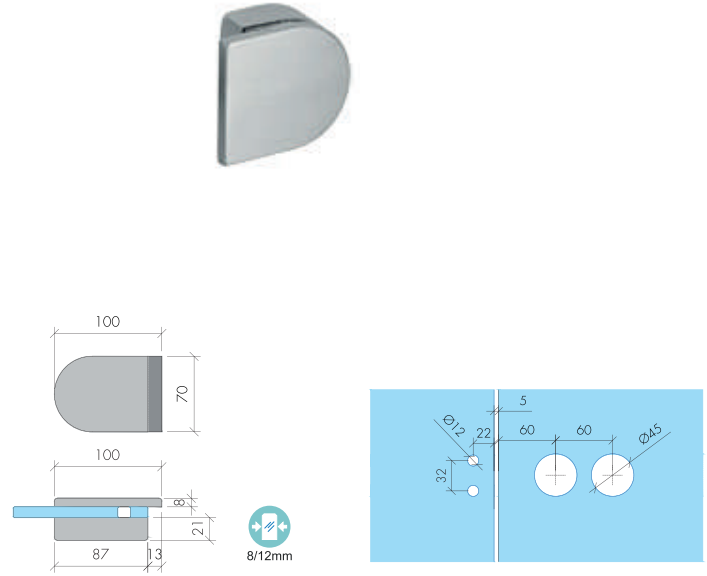

- » 8 mm – 12 mm Camlara Uygun / Suitable for 8 mm – 12 mm Glass
- » Alüminyum Natürel Eloksal Yüzey / Aluminum, Natural Anodizing Lock