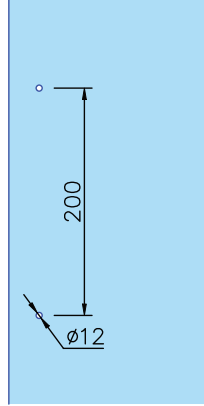

ABR-205-30cm Paslanmaz Cam Kapı Kolu Stainless Steel Glass Door Handle

- » Camdaki delik çapı: Ø14 / Cap in glass: Ø14
- » Projenize Özel Ölçüde Üretim İmkânı / Special Production Opportunity for Your Project
- » 304 Paslanmaz Çelik / 304 Stainless Steel
- » Parlak, Satine, Altın/Bronz/Siyah Pvd Kaplama veya Ral Boyalı Yüzey
  / Polished, Satin, Gold/Bronze/Black Pvd Plated or Ral Painted Finish