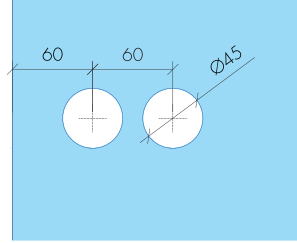

- » 8 mm – 12 mm Camlara Uygun / Suitable for 8 mm – 12 mm Glass
- » Ön Ve Arkada Kırmızı, Yeşil Göstergeli / With red/green indicators on the front and back
- » Gövde , Kol , Barel Ve Kasa Karşılığı Sete Dahildir / Lock body, handle, barel and strike plate included in the set
- » Sağ Ve Sol Uyumlu / Suitable for right and left use
- » Alüminyum Natürel Eloksal Yüzey / Aluminum, Natural Anodizing Look