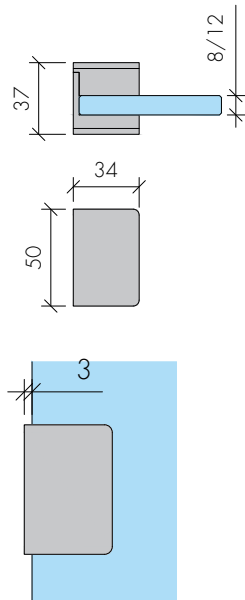

ABR-1925-2

Camda Deliksiz Cam Kapı Kilidi Cam Karşılığı
Glass Door Lock Strike Box

- » 8-10 mm Camlara Uygun / Suitable For 8 mm – 10 mm Glass
- » Piriç Üzeri Parlak Krom, Titanyum Gold, Satin Nikel Kaplama
  / Chrome Plated, Titanium Gold, Satin Nickel On Brass
- » Camda Delik Geriktirmez / Without Glass Cutting

ABR-1938

Camda Deliksiz Cam Kapı Kilidi
Glass Door Lock