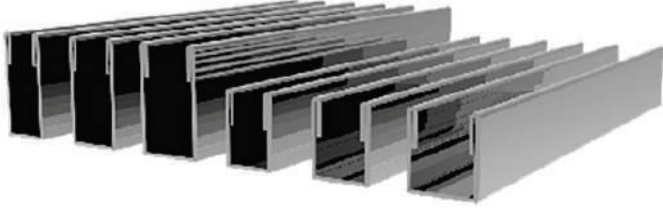

ABR-UCK Serisi | Paslanmaz U Kanal ABR-UCK Serisi

ABR-UCK01