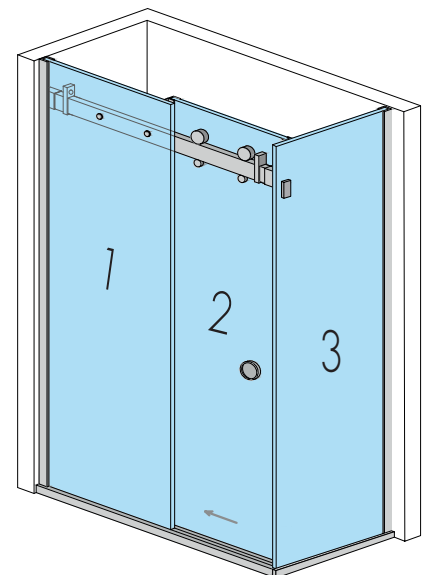

ABR-078C

Paslanmaz Duş Sürme Sistemi SS Sliding Shower system

- » 2 Sabit-1 Harektli Kanat Şeklinde Köşe Olarak Uygulanabilir / It can be applied as a corner in the form of 2 Fixed-1 Movable Panels
- » 304 Paslanmaz Çelik Malzeme / 304 Stainless steel material
- » Sessiz Ve Akıcı Çalışma Sistemi / Quite and Smooth Working
- » Sade ve Şık Tasarım / Simple and Stylish Design
- » 8-10mm Camlara Uygun / Suitable For 8-10mm Glass Thickness

ABR-078C Set içeriği / Set content :

- *2 Adet Makara / 2 pcs rollers
- *2 Adet Stoper / 2 pcs stopper
- *2 Metre Paslanmaz Profil [30x10] / 2mt. SS profile [30x10]
- *2 Adet Profil-Cam Bağlantısı / 2 pcs profile to glass connector
- *1 Adet Profil-Yan Duvar Bağlantısı / 1 pcs profile to wall connector
- *1 Adet Profil-YanCam Bağlantısı / 1 pcs profile to glass connector
- *1 Adet Kılavuz / 1 pc. floor guide
- *1 Adet Gomme Kulp / 1 pc. pool handle

Renk Seçenekleri / Color options :

- -Parlak / Mirror
- -Satin / Satin
- -PVD Altın / PVD Gold
- -Siyah / Black
- -Antik Bronz / Antique Bronze