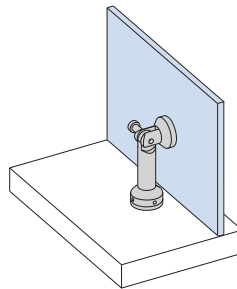

ABR-8000A-3 Cam Duvara Sabitleme Maneti
Wall to Glass Connector

- » 8mm - 12mm Camlara Uygun / Suitable For 8mm - 12mm Glasses
- » Düz Havşalı Veya Havşa Başlı / Flat Countersunk Or Countersunk Head
- » 304 Paslanmaz Çelik, Satin Yüzey / 304 Stainless Steel, Satin Finish
- » Yerden Yükselik 75mm / Above The Ground 75mm