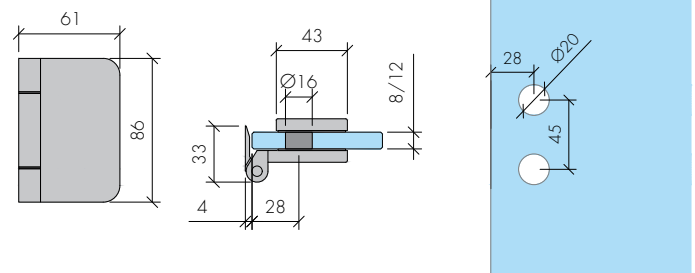

ABR-1806-4 Alüminyum Yaprak Cam Kapı Menteşesi (Duvardan Cama) /Aluminum Glass Door Hinge (From Wall to Glass)