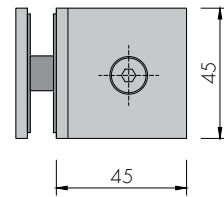

ABR-8500L-3

90° Cam Sabitleme Klips Bağlantı (Camdan Cama)
Glass Fixing Clamp (Glass to Glass 90°)

- » 8-10mm Camlara Uygun / Suitable for 8 mm - 10 mm Glass
- » 304 Paslanmaz Çelik , Parlak , Satin Nikel , Gold Renk Seçenekleriyle
  / 304 Stainless Steel , Polished , Satin Nickel , Gold Color Options