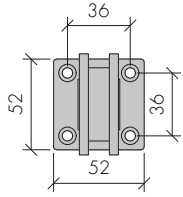

ABR-401-90

90° Yaylı Duşakabin Menteşesi (Duvardan Cama)
/ Shower Cabin Hinge (Wall to Glass 90°)

- » 8 mm – 10 mm Camlara Uygun / Suitable for 8 mm – 10 mm
- » Taşıma Kapasitesi 2 Menteşe Max 50 kg ' dir / Max. load is 50 kg. for two hinges
- » 304 Paslanmaz Çelik, Satin ve Parlak Yüzey / 304 Stainless Steel, Satin and Shiny Finish