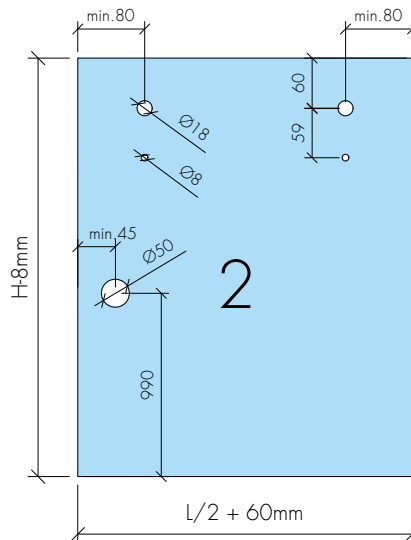

ABR-078

Paslanmaz Duş Sürme Sistemi
SS Sliding Shower system

- » İki Duvar Arası / Sabit- / Harektli Kanat Olarak Uygulanabilir / It Can Be Applied As / Fixed- / Moving Door Between Two Walls
- » 304 Paslanmaz Çelik Malzeme / 304 Stainless steel material
- » Sessiz Ve Akıcı Çalışma Sistemi / Quite and Smooth Working
- » Sade ve Şık Tasarım / Simple and Stylish Design
- » 8-10mm Camlara Uygun / Suitable For 8-10mm Glass Thickness

ABR-078 Set içeriği / Set content :

- *2 Adet Makara / 2 pcs rollers
- *2 Adet Stoper / 2 pcs stopper
- *2 Metre Paslanmaz Profil [30x10] / 2mt. SS profile [30x10]
- *2 Adet Profil-Cam Bağlantısı / 2 pcs profile to glass connector
- *2 Adet Profil-Yan Duvar Bağlantısı / 2 pcs profile to wall connector
- *1 Adet Kılavuz / 1 pc. floor guide
- *1 Adet Gomme Kulp / 1 pc. pool handle

Renk Seçenekleri / Color options :

- -Parlak / Mirror
- -Satin / Satin
- -PVD Altın / PVD Gold
- -Siyah / Black
- -Antik Bronz / Antique Bronze