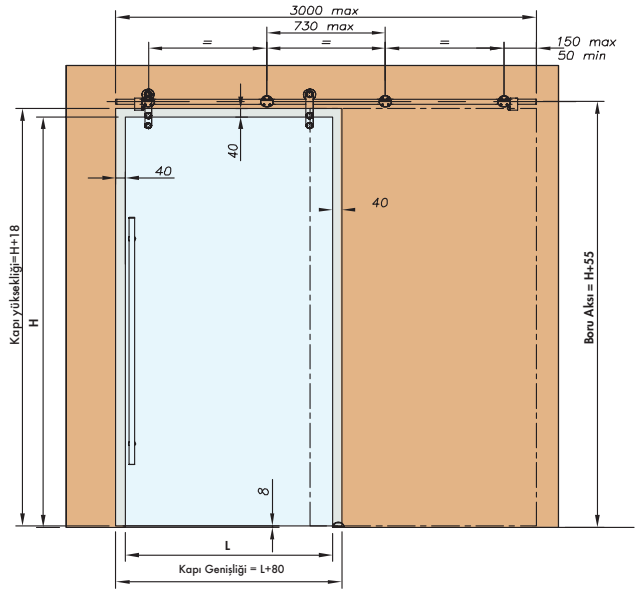

ABR-8300A W Set içerięi / ABR-8300A-W Set including :

- *2 Adet Makara / 2 Pcs Rollers
- *2 Adet Stoper / 2 Pcs Stoppers
- *2 Metre Boru (Ø25x2mm) / 2 Meter Pipe (Ø25x2mm)
- *4 Adet Boru-duvar bağlantısı / 4 Pcs Pipe-wall connector
- *2 Adet Boru Tıpası / 2 Pcs Pipe Plug
- *1 Adet Kılavuz / 1 Pcs Manual