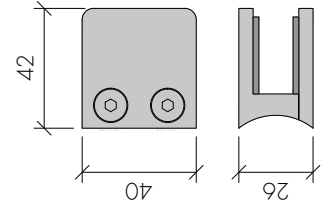

ABR-8500L-21D

Cam Sabitleme Klips Bağlantı Kurtağzı
Glass Fixing Clip Connector

8/12mm

- » 8mm - 12mm Camlara Uygun / Suitable For 8mm - 12mm Glass
- » 304 Paslanmaz Çelik, Satin Yüzey / 304 Stainless Steel , Shiny , Satin Nickel