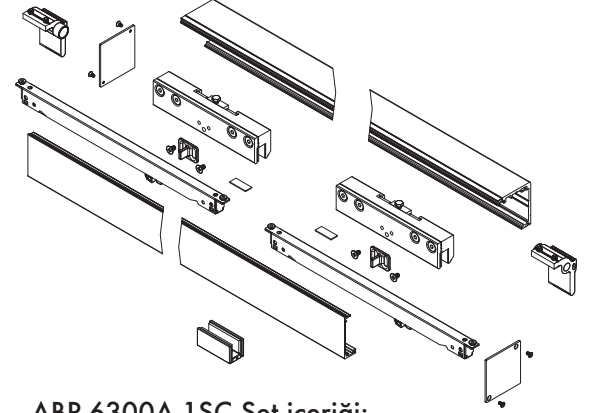

ABR-6300A-1SC Set içeriği:

- *2 Adet Camda Delik Gerektirmeyen Taşyıcı Makara / 2 Pcs Rollers
- *2 Adet Gerginlik Ayarlı Stoper / 2 Pcs Stoppers
- *1 Adet Ayarlı Cam Kapı Yer Kılavuzu / 1 Pcs Manual
- *2 Metre Kapaklı Alüminyum Ray / 2 Meter with aluminum rail cover
- *2 Adet Fren Mekanizması / 2 Pcs Soft Close