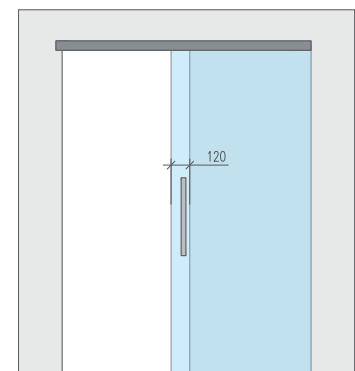

ABR-6300A-1 Set içeriği:

- *2 Adet Camda Delik Gerektirmeyen Taşıyıcı Makara / 2 Pcs Rollers
- *2 Adet Gerginlik Ayarlı Stoper / 2 Pcs Stoppers
- *1 Adet Ayarlı Cam Kapı Yer Kılavuzu / 1 Pcs Floor guide
- *2 Metre Kapaklı Alüminyum Ray / 2 Meter aluminum rail with cover
- *Sağ / Sol Ray Kapağı / Right-Left Rail End Cap