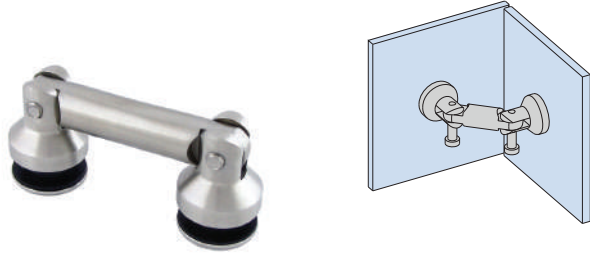

ABR-8000A-1 Camdan Cama Çift Mafsals
Glass to Glass Connector

- » 8mm - 12mm Camlara Uygun / Suitable For 8mm - 12mm Glasses
- » Düz Havşalı Veya Havşa Başlı / Flat Countersunk Or Countersunk Head
- » 304 Paslanmaz Çelik, Satin Yüzey / 304 Stainless Steel, Satin Finish
- » Mil Uzunluğu 82mm (60mm, 103mm) / Shaft Length 82mm (60mm, 103mm)