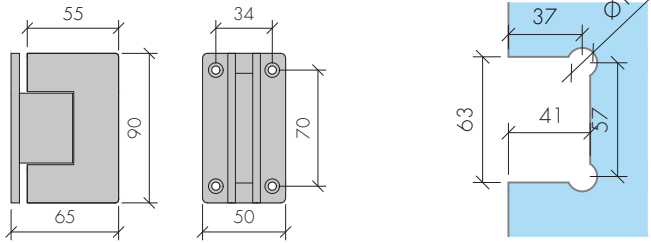

ABR-502-180

Açı Ayarlı Yaylı Duşakabin Menteşesi (Camdan Cama)
Angle Adjustable Shower Cabin Hinge (Glass to Glass)

- » 8 mm – 10 mm Camlara Uygun / Suitable for 8 mm – 10 mm
- » 20 °den Kendini Kapatma Özelliği / Autoclose from 20°
- » Taşıma Kapasitesi 2 Menteşe Max 50 kg ' dir / Max. load is 50 kg. for two hinges
- » ± 15° Ayar İmkani İle Eğimli Duvarlarda Bile Kusursuz Montaj
/ Perfect Installation Even on Sloping Walls with ± 15° Adjustment Possibility.
- » Piriç Üzeri Parlak Krom Kaplama , Gold Kaplama Ve Diğer Renk Alternatifleriyle
/ Glossy Chrome Plating on Brass, 304 Stainless Steel, Gold Plating and Other Color Alternatives

200cm

80cm

8/12mm

ABR-101-90

90° Yaylı Duşakabin Menteşesi (Duvardan Cama)
Shower Cabin Hinge (Wall to Glass 90°)

- » 8 mm – 10 mm Camlara Uygun / Suitable for 8 mm – 10 mm
- » 20 °den Kendini Kapatma Özelliği / Autoclose from 20°
- » Taşıma Kapasitesi 2 Menteşe Max 50 kg 'dır / Max. load is 50 kg. for two hinges
- » Pirinç Üzeri Parlak Krom Kaplama , Gold Kaplama Ve Diğer Renk Alternatifleriyle
/ Glossy Chrome Plating on Brass, 304 Stainless Steel, Gold Plating and Other Color Alternatives