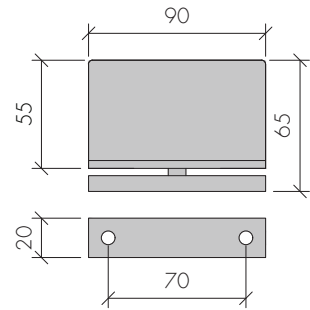

ABR-104-360

Yaylı Duşakabin Menteşesi (Duvardan Cama)
/ Shower Cabin Hinge (Wall to Glass)