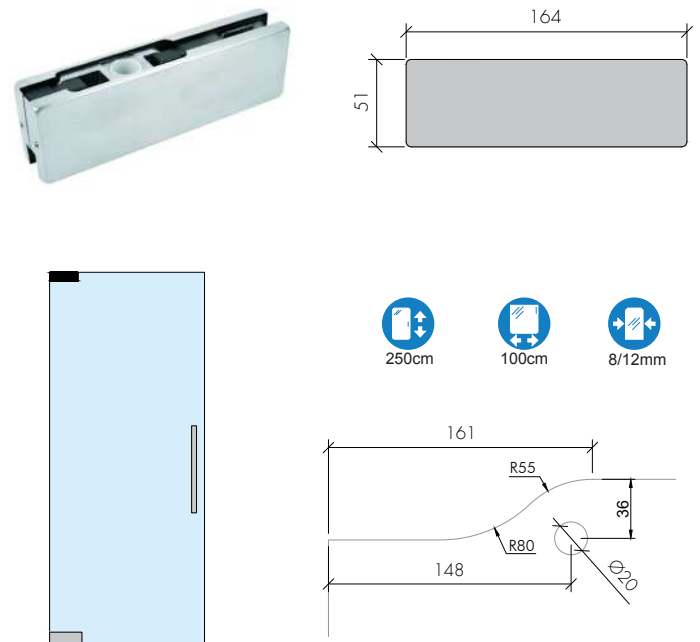

ABR-101H Üst Cam Kapı Menteşesi / Top Glass Door Hinge

- » 8-10-12 mm Camlara uygun / Suitable for 8-10-12mm Glasses.
- » Paslanmaz Çelik 304 Kalite, Parlak veya Satin görünüm / Stainless Steel 304 Quality, Shiny or Satin appearance.