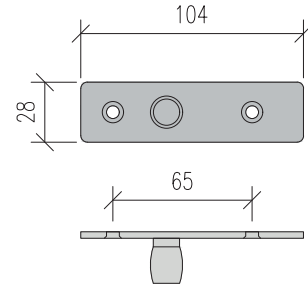

ABR-8300C-8

Üst Pivot Flaş
Top Pivot Plate

- » 8-16 mm Camlara uygun / Suitable for 8-16 mm Glasses.
- » SS304 Paslanmaz Çelik, Satin Yüzey / SS304 Stainless Steel, Satin Finish.
- » Taşıma Kapasitesi Max 120 kg ' dir / Max. load is 120 kg.