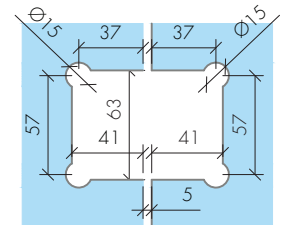

- » 8 mm – 10 mm Camlara Uygun / Suitable for 8 mm – 10 mm
- » 20 °den Kendini Kapatma Özelliği / Autoclose from 20°
- » Taşıma Kapasitesi 2 Menteşe Max 50 kg 'dır / Max. load is 50 kg. for two hinges
- » Pirinç Üzeri Parlak Krom Kaplama , Gold Kaplama Ve Diğer Renk Alternatifleriyle
  / Glossy Chrome Plating on Brass, 304 Stainless Steel, Gold Plating and Other Color Alternatives