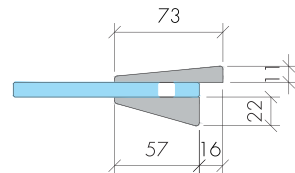

- » 8 mm – 12 mm Camlara Uygun / Suitable for 8 mm – 12 mm Glass
- » Alüminyum Natürel Eloksal Yüzey / Aluminum, Natural Anodizing Look