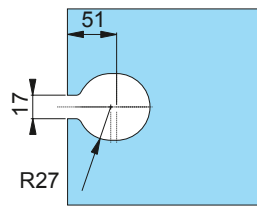

ABR-1905-CK Çerçevesi Cam Kapı Kilidi Framed Glass Door Lock

Cam Kesit Ölçüsü