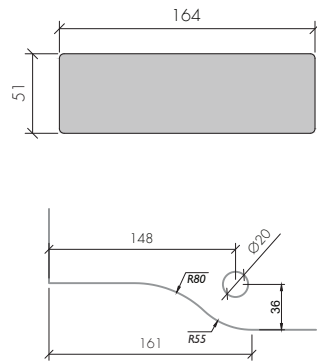

ABR-102H

Camdan Cama Üst Cam Kapı Menteşesi
Glass to Glass Top Glass Door Hinge

- » 8-10-12 mm Camlara uygun / Suitable for 8-10-12mm Glasses.
- » SS304 Paslanmaz Çelik, Parlak veya Satın Yüzey
  / Stainless Steel 304 Quality, Shiny or Satin Finish.

ABR-103H

Camdan Cama 'L' Üst ve Yan Panel Cam Kapı Menteşesi
Top L Glass Door Hinge From Top And Side Glass Panel