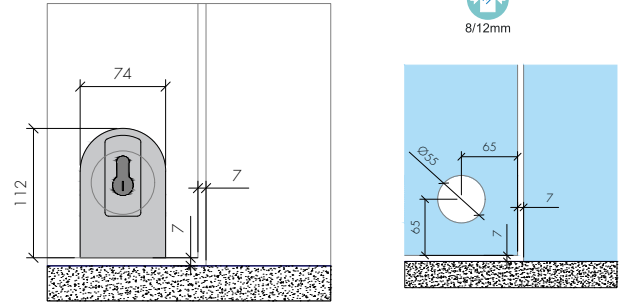

ABR-1900 Paslanmaz Sürme Cam Kapı Kilidi Glass Door Lock

- » 8-12 mm Camlara Uygun / Suitable For 8 mm – 12 mm Glass
- » 304 Paslanmaz Çelik , Satin Ve Parlak Yüzey / 304 Stainless Steel , Satin And Shiny Finish
- » Paslanmaz Kasa Karşılığı Dahildir / Stainless Steel Case Plate Included