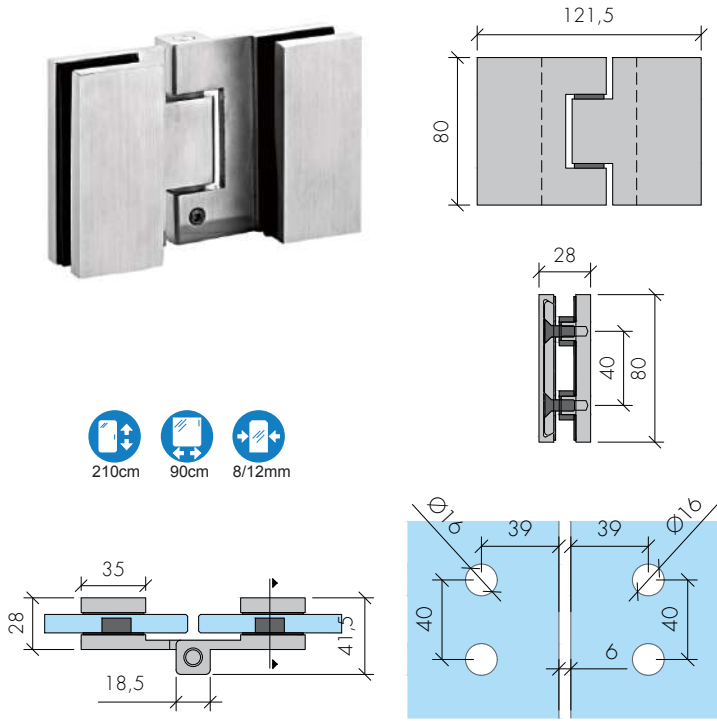

ABR-1806-7

Alüminyum Yaprak Cam Kapı Menteşesi (Duvardan Cama)
/Aluminum Glass Door Hinge (From Wall to Glass)

Arkadan Görünüm

- » 8 mm - 12 mm Camlara Uygun / Glass thickness 8 mm - 12 mm
- » Taşıma Kapasitesi 2 Menteşe Max 45 kg ' dir / Max. load is 45 kg. for two hinges
- » Alüminyum Natürel Eloksal , Siyah, Satin ve Parlak Krom Renk Seçenekleriyle
/ Available in Aluminum Natural Anodizing , Black Natural Anodizing

ABR-8500H-7

Paslanmaz Yaprak Cam Kapı Menteşesi (Camdan Cama)
Stainless Steel Glass Door Hinge (From Glass to Glass)

- » 8 mm - 12 mm Camlara Uygun / Glass thickness 8 mm - 12 mm
- » Taşıma Kapasitesi 2 Menteşe Max 80 kg 'dır / Max. load is 80 kg. for two hinges
- » 304 Paslanmaz Çelik, Satin ve Parlak Yüzey / 304 Stainless Steel, Satin And Shiny Finish