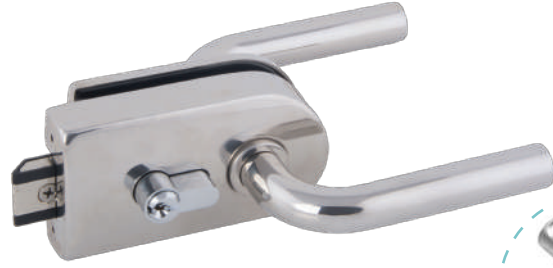

ABR-1906

Paslanmaz Cam Kapı Kilidi
Stainless Steel Glass Door Lock

- ▶ 8 mm – 12 mm Camlara Uygun / Suitable for 8 mm – 12 mm Glass
- ▶ Gövde , Kol , Barel Ve Kasa Karşılığı Sete Dahildir / Lock body, handle, barrel and strike plate included in the set
- ▶ Sağ Ve Sol Uyumlu / Suitable for right and left use
- ▶ 304 Paslanmaz Çelik, Satin Ve Parlak Yüzey / 304 Stainless Steel, Satin And Shiny Finish

ABR-1906K2

Paslanmaz Cam Kapı Kilidi
Stainless Steel Glass Door Lock

- » 8 mm – 12 mm Camlara Uygun / Suitable for 8 mm – 12 mm Glass
- » Gövde , Kol , Barel Ve Kasa Karşılığı Sete Dahildir / Lock body, handle, barrel and strike plate included in the set
- » Sağ Ve Sol Uyumlu / Suitable for right and left use
- » 304 Paslanmaz Çelik, Satin Ve Parlak Yüzey / 304 Stainless Steel, Satin And Shiny Finish

ABR-1906A

Anahtarsız Paslanmaz Cam Kapı Kilidi
Keyless Stainless Glass Door Lock

- ▶ 8 mm – 12 mm Camlara Uygun / Suitable for 8 mm – 12 mm Glass
- ▶ Gövde , Kol , Barel Ve Kasa Karşılığı Sete Dahildir / Lock body, handle, barrel and strike plate included in the set
- ▶ Sağ Ve Sol Uyumlu / Suitable for right and left use
- ▶ 304 Paslanmaz Çelik, Satin Ve Parlak Yüzey / 304 Stainless Steel, Satin And Shiny Finish