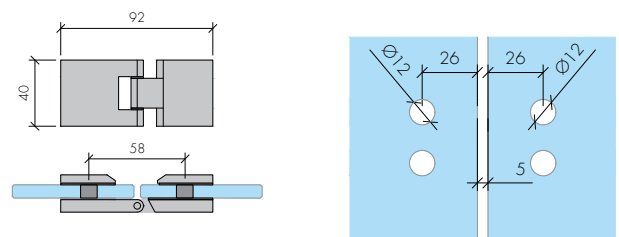

ABR-1953 Paslanmaz Cam Kapı Menteşesi (Camdan Cama) / Stainless Steel Glass Door Hinge (From Glass to Glass)

- » 6 mm - 8 mm Camlara Uygun / Glass thickness 6 mm - 8 mm
- » Taşıma Kapasitesi 2 Menteşe Max 40 kg ' dir / Max. load is 40 kg. for two hinges
- » 304 Paslanmaz Çelik, Satin Yüzey / 304 Stainless Steel, Satin Finish