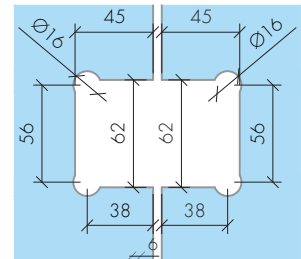

- » 8 mm – 10 mm Camlara Uygun / Suitable for 8 mm – 10 mm
- » 20 °den Kendini Kapatma Özelliği / Autoclose from 20°
- » Taşıma Kapasitesi 2 Menteşe Max 50 kg ' dir / Max. load is 50 kg. for two hinges
- » ± 15° Ayar İmkani İle Eğimli Duvarlarda Bile Kusursuz Montaj
  / Perfect Installation Even on Sloping Walls with ± 15° Adjustment Possibility.
- » Piriç Üzeri Parlak Krom Kaplama , Gold Kaplama Ve Diğer Renk Alternatifleriyle
  / Glossy Chrome Plating on Brass, 304 Stainless Steel, Gold Plating and Other Color Alternatives

200cm

80cm

8/12mm