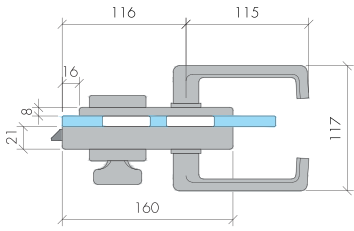

- » 8 mm – 12 mm Camlara Uygun / Suitable for 8 mm – 12 mm Glass
- » Ön Ve Arkada Kırmızı, Yeşil Göstergeli / With red/green indicators on the front and back
- » Gövde , Kol , Barel Ve Kasa Karşılığı Sete Dahildir / Lock body, handle, barel and strike plate included in the set
- » Sağ Ve Sol Uyumlu / Suitable for right and left use
- » Alüminyum Natürel Eloksal Yüzey / Aluminum, Natural Anodizing Look