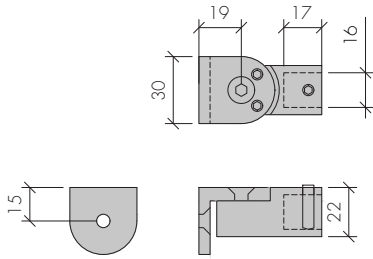

ABR-8500F-11

Gergi Profil Duvar Bağlantısı
Wall to Profile Connector for Support Bar

- » Zamak / Zinc Material
- » Zamak Üstü Krom Kaplama / Chrome Plated on Zinc Material
- » 15x15mm Paslanmaz Profil uygun / Suitable for 15x15mm Profile