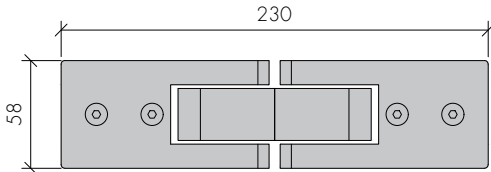

ABR-402-135

135° Yaylı Duşakabin Menteşesi (Camdan Cama)
/ Shower Cabin Hinge (Glass to Glass 135°)

- » 8 mm – 10 mm Camlara Uygun / Suitable for 8 mm – 10 mm
- » Taşıma Kapasitesi 2 Menteşe Max 50 kg ' dir / Max. load is 50 kg. for two hinges
- » 304 Paslanmaz Çelik, Satin ve Parlak Yüzey / 304 Stainless Steel, Satin and Shiny Finish