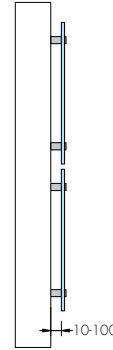

ABR-DT40 Serisi | Noktasal Cam Bağlantı Elemanı Glass to Wall Connector

- » Ø40mm Yuvarlak Milden İmal Edilir / Made From Ø40mm Round Bar
- » 304 Paslanmaz Çelik, Satin Yüzey / 304 Stainless Steel, Satin Finish
- » Cam-Duvar Mesafesi 20-50mm / Glass-wall Distance 20-50mm
- » Projelerinize Özel Ölçü İmkani / Special Measurement Opportunity For Your Projects

10/22mm

ABR-DT50 Serisi | Noktasal Cam Bağlantı Elemanı Glass to Wall Connector

- » Ø50mm Yuvarlak Milden İmal Edilir / Made From Ø50mm Round Bar
- » 304 Paslanmaz Çelik, Satin Yüzey / 304 Stainless Steel, Satin Finish
- » Cam-Duvar Mesafesi 20-50mm / Glass-wall Distance 20-50mm
- » Projelerinize Özel Ölçü İmkani / Special Measurement Opportunity For Your Projects

10/22mm