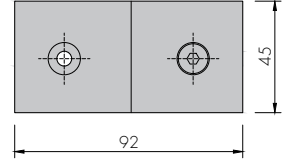

ABR-8500L-5

Cam Sabitleme Klips Bağlantı
Glass Fixing Clamp

8/12mm

» 8-10mm Camlara Uygun / Suitable for 8 mm - 10 mm Glass
» 304 Paslanmaz Çelik , Parlak , Satin Nikel , Gold Renk Seçenekleriyle
/ 304 Stainless Steel , Polished, Satin Nickel , Gold Color Options