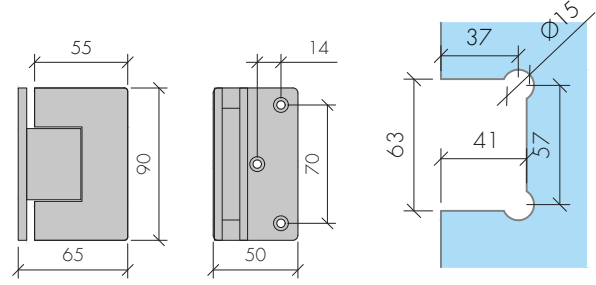

ABR-101-90HP

90° Yaylı Duşakabin Menteşesi (Duvardan Cama)
Shower Cabin Hinge (Wall to Glass 90°)