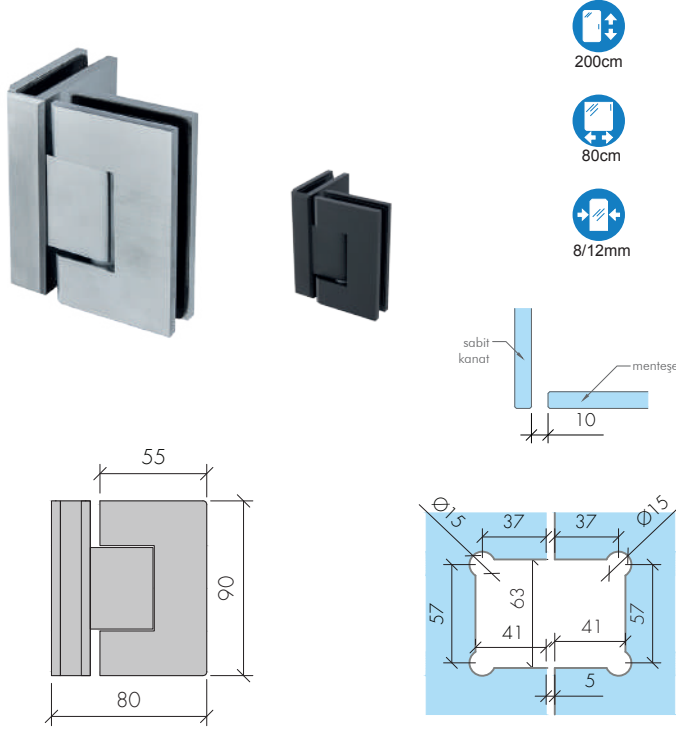

ABR-102-90

90° Yaylı Duşakabin Menteşesi (Camdan Cama)
/ Shower Cabin Hinge (Glass to Glass 90°)