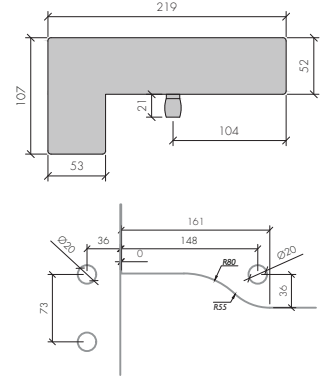

- » 8-10-12 mm Camlara uygun / Suitable for 8-10-12mm Glasses.
- » SS304 Paslanmaz Çelik, Parlak veya Satın Yüzey
  / Stainless Steel 304 Quality, Shiny or Satin Finish.

ABR-104H

Cam Detay Sabitleme Parçası
Glass Fixing piece

- » 8-10-12 mm Camlara uygun / Suitable for 8-10-12mm Glasses.
- » SS304 Paslanmaz Çelik, Parlak veya Satın Yüzey
  / Stainless Steel 304 Quality, Shiny or Satin Finish.