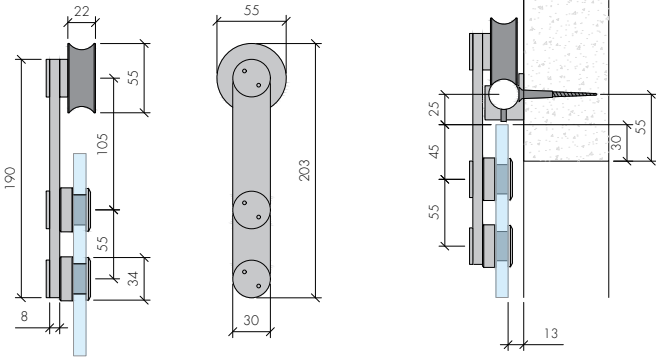

ABR-8300A W Set içerięi / ABR-8300A-W Set including :

- *2 Adet Makara / 2 Pcs Rollers
- *2 Adet Stoper / 2 Pcs Stoppers
- *2 Metre Boru (Ø25x2mm) / 2 Meter Pipe (Ø25x2mm)
- *4 Adet Boru-duvar bağlantısı / 4 Pcs Pipe-wall connector
- *2 Adet Boru Tıpası / 2 Pcs Pipe Plug
- *1 Adet Kılavuz / 1 Pcs Manual