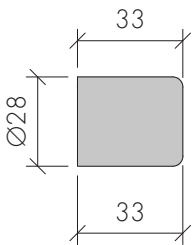

ABR-9000A-6D

Cubicle Askılık
Cubicle Hanger

» 304 Paslanmaz Çelik, Satin Yüzey / 304 Stainless Steel, Satin Finish

ABR-8500E-11

Cubicle Boru Duvar Bağlantısı
Cubicle Tube to Wall Connector

» 304 Paslanmaz Çelik, Satin Yüzey / 304 Stainless Steel, Satin Finish
» Ø:19mm Boruya Uygun / Ø: Suitable for 19mm Tube