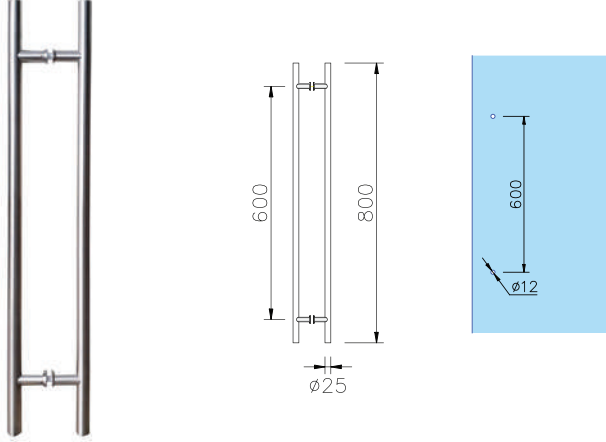

ABR-205-80cm

Paslanmaz Cam Kapı Kolu
Stainless Steel Glass Door Handle

- » Camdaki delik çapı: $\varnothing 14$ / Cap in glass: $\varnothing 14$
- » Projenize Özel Ölçüde Üretim İmkani / Special Production Opportunity for Your Project
- » 304 Paslanmaz Çelik / 304 Stainless Steel
- » Parlak, Satine, Altın/Bronz/Siyah Pvd Kaplama veya Ral Boyalı Yüzey
  / Polished, Satin, Gold/Bronze/Black Pvd Plated or Ral Painted Finish