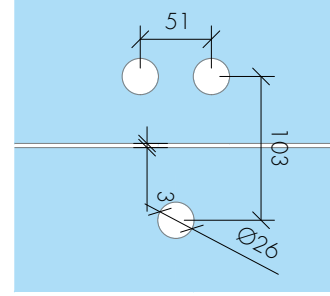

ABR-8300C-10 | Sürme Sistemi Camdan Cama Bağlantı