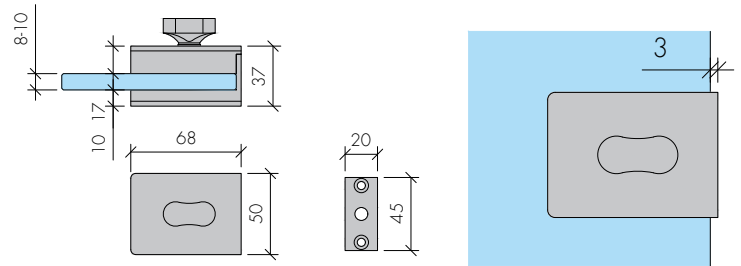

ABR-1920

Camda Deliksiz Mandallı Cam Kapı Kilidi
Latch Glass Door Lock

- » 8-10 mm Camlara Uygun / Suitable For 8 mm – 10 mm Glass
- » Piriç Üzeri Parlak Krom, Titanyum Gold, Satin Nikel Kaplama
  / Chrome Plated, Titanium Gold, Satin Nickel On Brass
- » Camda Delik Geriktirmez / Without Glass Cutting
- » Paslanmaz Kasa Karşılığı Dahildir / Stainless Steel Case Plate Included