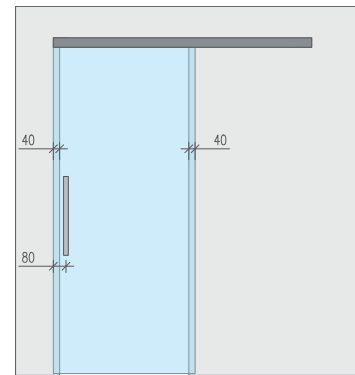

ABR-6300A-1 Set içeriği:

- *2 Adet Camda Delik Gerektirmeyen Taşıyıcı Makara / 2 Pcs Rollers
- *2 Adet Gerginlik Ayarlı Stoper / 2 Pcs Stoppers
- *1 Adet Ayarlı Cam Kapı Yer Kılavuzu / 1 Pcs Floor guide
- *2 Metre Kapaklı Alüminyum Ray / 2 Meter aluminum rail with cover
- *Sağ / Sol Ray Kapağı / Right-Left Rail End Cap