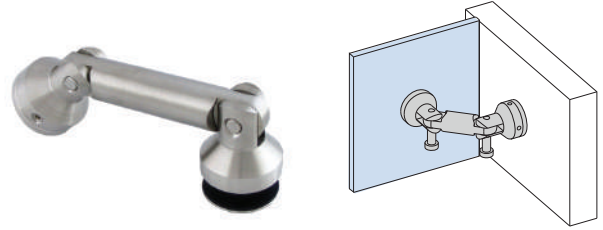

ABR-8000A-2 Duvardan Cama Çift Mafsals
Wall to Glass Connector

- » 8mm - 12mm Camlara Uygun / Suitable For 8mm - 12mm Glasses
- » Düz Havşalı Veya Havşa Başlı / Flat Countersunk Or Countersunk Head
- » 304 Paslanmaz Çelik, Satin Yüzey / 304 Stainless Steel, Satin Finish
- » Mil Uzunluğu 82mm (60mm, 103mm) / Shaft Length 82mm (60mm, 103mm)