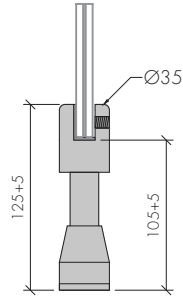

ABR-9000A-2

Cubicle Ayak Cubicle Support Leg

8/12mm

- » 304 Paslanmaz Çelik, Satin Yüzey / 304 Stainless Steel, Satin Finish
- » 8-12mm Camlara Uygun / Suitable For 8-12mm Glass
- » Camda Delik Gerektirmez / Without Glass Cutting
- » Cam ile Zemin Arasını 12 Cm Yükseltir / Raises The Glass 12cm From The Floor