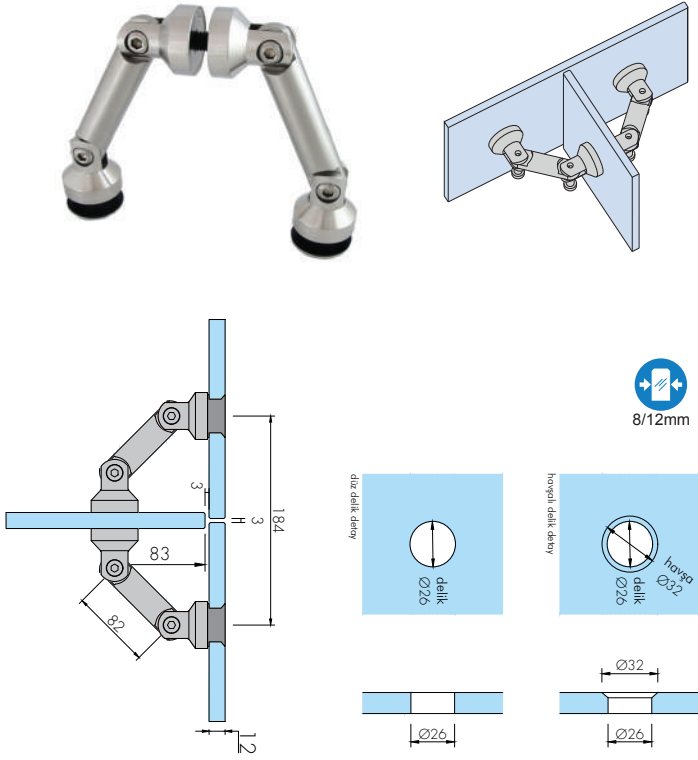

ABR-8000A-4

Camdan Cama T Bağlantı
Glass to Glass T Connector

- » 8mm - 12mm Camlara Uygun / Suitable For 8mm - 12mm Glasses
- » Düz Havşalı Veya Havşa Başlı / Flat Countersunk Or Countersunk Head
- » 304 Paslanmaz Çelik, Satin Yüzey / 304 Stainless Steel, Satin Finish
- » Mil Uzunluğu 82mm (60mm, 103mm) / Shaft Length 82mm (60mm, 103mm)