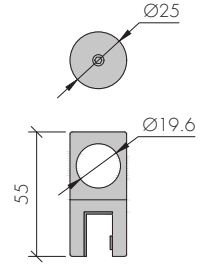

ABR-8500E-13

Cubicle Cam Boru Bağlantı Cubicle Glass - Tube Connector

8/12mm

- » 304 Paslanmaz Çelik, Satin Yüzey / 304 Stainless Steel, Satin Finish
- » Ø: 19mm Boruya Uygun / Ø: Suitable for 19mm Tube