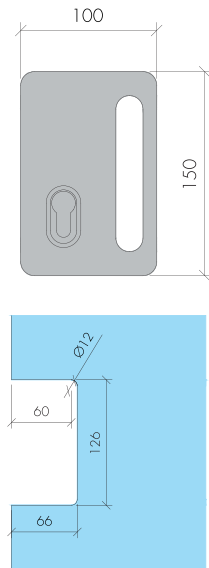

ABR-8600A Paslanmaz Sürme Cam Kapı Kilidi Stainless Steel Sliding Glass Door Lock

- » 8 mm – 12 mm Camlara Uygun / Suitable for 8 mm – 12 mm Glasses
- » Kanca Tipi Kilitleme / Hook Locking system
- » Çift Taraf Anahtarlı / Double Side One Key
- » 304 Paslanmaz Çelik , Satin Yüzey / 304 Stainless Steel , Satin Finish