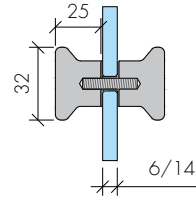

ABR-002 Cam Kapı Kulp Glass Door Knob

- » Çap (Ø) : 32 mm / Diameter (Ø) : 32 mm
- » 304 Paslanmaz Çelik / 304 Stainless Steel
- » Parlak, Satine, Altın/Bronz/Siyah Pvd Kaplama veya Ral Boyalı Yüzey
  / Polished, Satin, Gold/Bronze/Black Pvd Plated or Ral Painted Finish