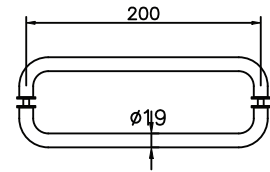

ABR-210

Paslanmaz Cam Kapı Kolu
Stainless Steel Glass Door Handle

- » Camdaki delik çapı: Ø14 / Cap in glass: Ø14
- » Projenize Özel Ölçüde Üretim İmkânı / Special Production Opportunity for Your Project
- » 304 Paslanmaz Çelik / 304 Stainless Steel
- » Parlak, Satine, Altın/Bronz/Siyah Pvd Kaplama veya Ral Boyalı Yüzey
  / Polished, Satin, Gold/Bronze/Black Pvd Plated or Ral Painted Finish