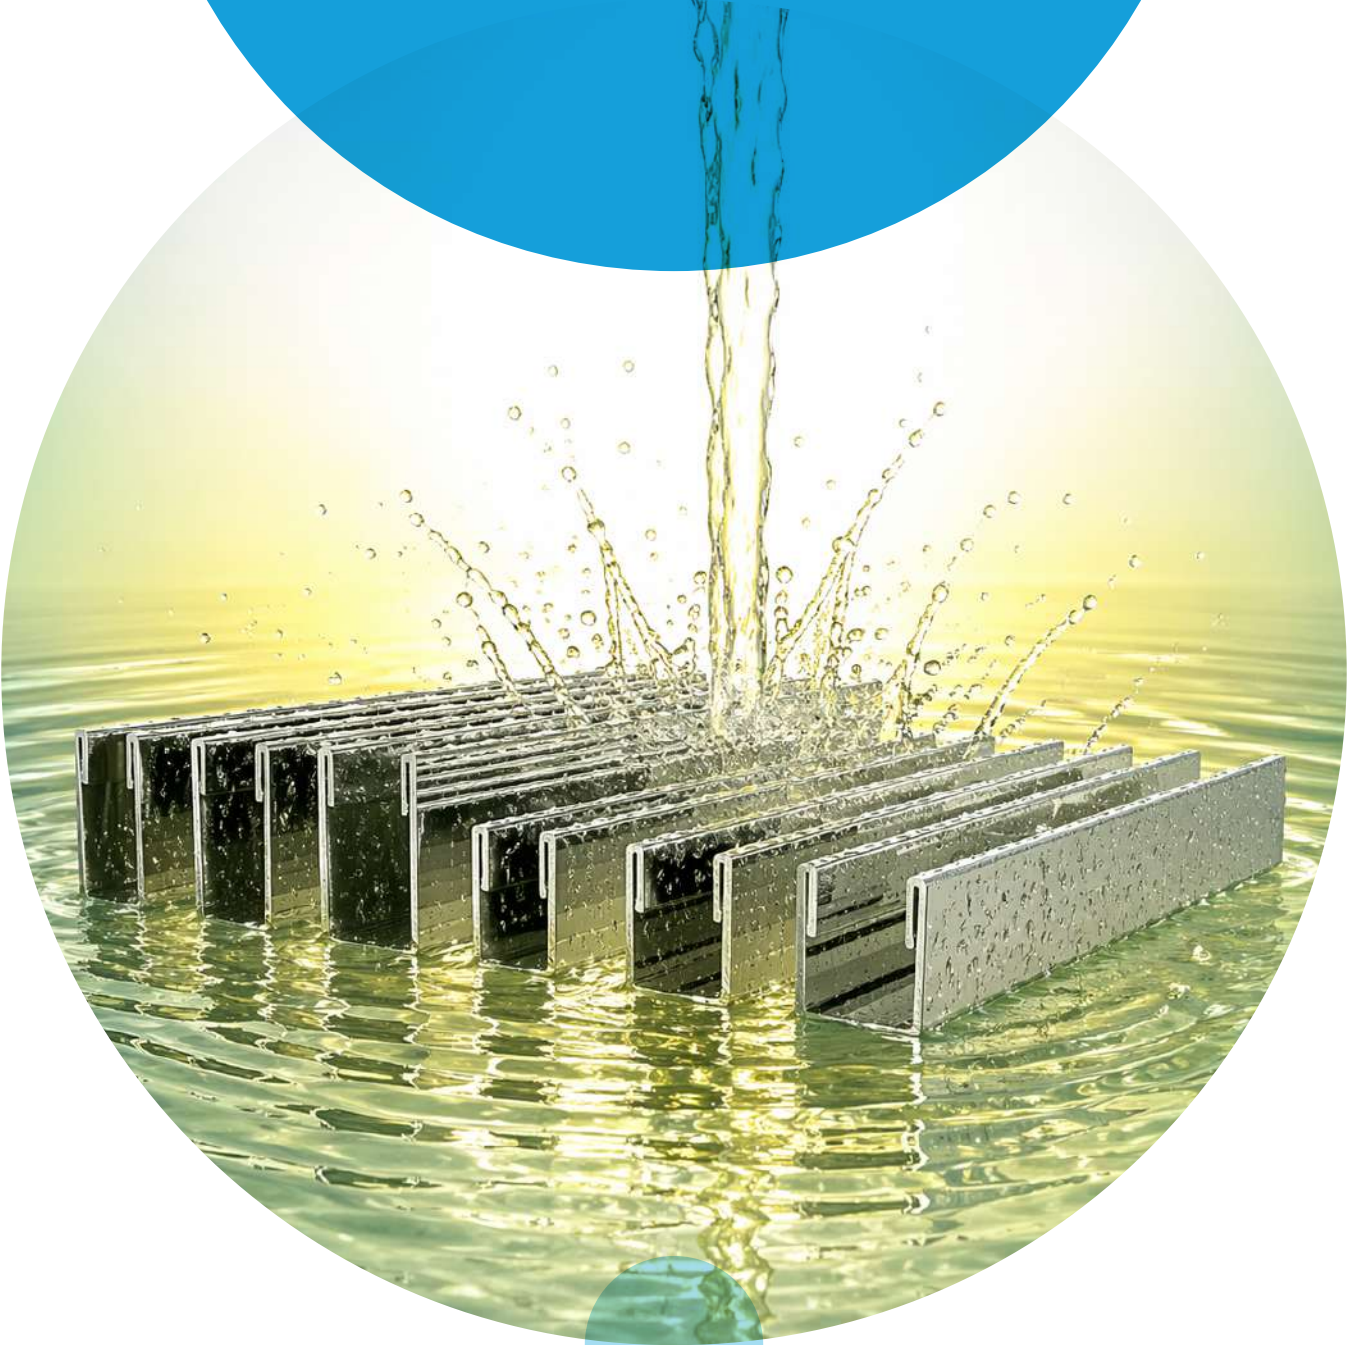

DUŞ PROFİLLERİ

Shower Profiles

Duş profilleri, duşlarda sabit camların montajında büyük kolaylık sağlamanın yanında, sorunsuz bir yalıtım ve estetik Yüzey sağlar. Korozyona dayanıklı paslanmaz çelik malzemenin beraberinde getirdiği uzun ömür, duşlardaki nemli ortamın neden olduğu bakteri ve mantar oluşumuna karşı da kullanılabilir en sağlıklı malzemedir.