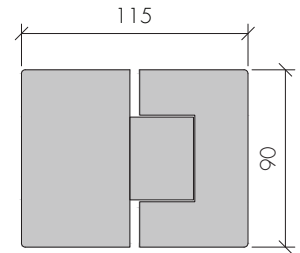

ABR-102-180

180° Yaylı Duşakabin Menteşesi (Camdan Cama)
Shower Cabin Hinge (Glass to Glass 180°)