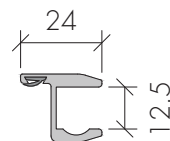

ABR-9000A-6A | Cubicle Cam Duvar Bağlantı Cubicle Glass Wall L Connector

8/12mm

» 304 Paslanmaz Çelik, Satin Yüzey / 304 Stainless Steel, Satin Finish

ABR-9000A-6B | Cubicle Camdan Cama Bağlantı Cubicle Glass to Glass L Connector

8/12mm

» 304 Paslanmaz Çelik, Satin Yüzey / 304 Stainless Steel, Satin Finish

ABR-9000A-6B2 | Cubicle Cam Orta Dikme Bağlantı Cubicle Glass to Glass T Connector

8/12mm

» 304 Paslanmaz Çelik, Satin Yüzey / 304 Stainless Steel, Satin Finish

ABR-9000A-15 | Alüminyum Bini Profili Glass Door Ledge Aluminum Profile

10/12mm

» Alüminyum, Satin Yüzey / Aluminum, Satin Finish
» Boy:220cm / Length:220cm