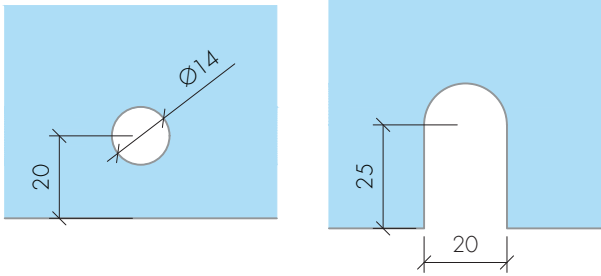

ABR-8500L-1

Cam Sabitleme Klips Bağlantı
Glass Fixing Clamp

- » 8-10mm Camlara Uygun / Suitable for 8 mm - 10 mm Glass
- » 50x50 mm Dış Ölçü / 50x50 mm External Dimension
- » 304 Paslanmaz Çelik , Parlak , Satin Nikel , Gold Renk Seçenekleriyle
  / 304 Stainless Steel , Polished , Satin Nickel , Gold Color Options