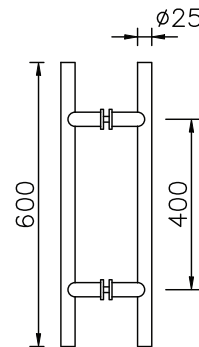

ABR-205-60cm Paslanmaz Cam Kapı Kolu Stainless Steel Glass Door Handle

- » Camdaki delik çapı: Ø14 / Cap in glass: Ø14
- » Projenize Özel Ölçüde Üretim İmkânı / Special Production Opportunity for Your Project
- » 304 Paslanmaz Çelik / 304 Stainless Steel
- » Parlak, Satine, Altın/Bronz/Siyah Pvd Kaplama veya Ral Boyalı Yüzey
  / Polished, Satin, Gold/Bronze/Black Pvd Plated or Ral Painted Finish