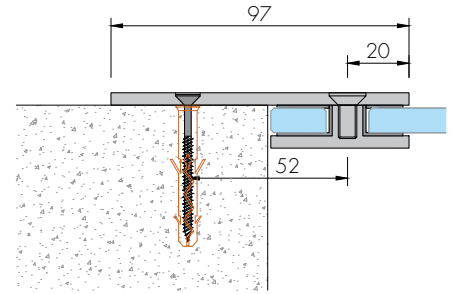

ABR-8500L-5

Cam Sabitleme Klips Bağlantı
Glass Fixing Clamp

8/12mm

» 8-10mm Camlara Uygun / Suitable for 8 mm - 10 mm Glass
» 304 Paslanmaz Çelik , Parlak , Satin Nikel , Gold Renk Seçenekleriyle
/ 304 Stainless Steel , Polished, Satin Nickel , Gold Color Options