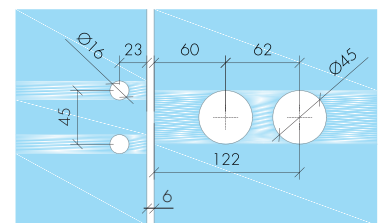

ABR-1906-2

Paslanmaz Cam Kapı Kilidi Karşılığı
Stainless Steel Strike Box for Glass Door Lock

- » 8 mm – 12 mm Camlara Uygun / Suitable for 8 mm – 12 mm Glass
- » 304 Paslanmaz Çelik, Satin Ve Parlak Yüzey / 304 Stainless Steel, Satin And Shiny Finish