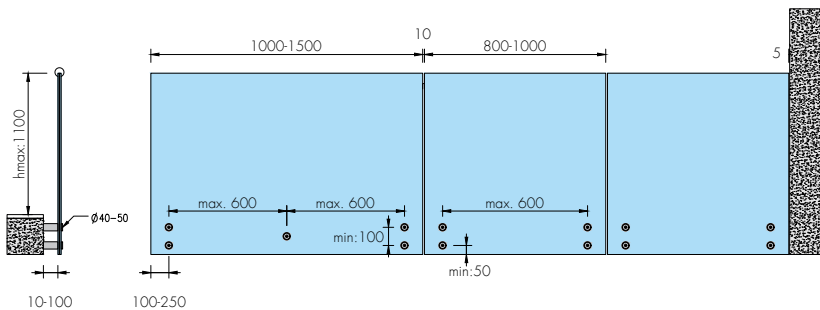

ABR-DT40 Serisi | Noktasal Cam Bağlantı Elemanı Glass to Wall Connector

- » Ø40mm Yuvarlak Milden İmal Edilir / Made From Ø40mm Round Bar
- » 304 Paslanmaz Çelik, Satin Yüzey / 304 Stainless Steel, Satin Finish
- » Cam-Duvar Mesafesi 20-50mm / Glass-wall Distance 20-50mm
- » Projelerinize Özel Ölçü İmkani / Special Measurement Opportunity For Your Projects

10/22mm

ABR-DT50 Serisi | Noktasal Cam Bağlantı Elemanı Glass to Wall Connector

- » Ø50mm Yuvarlak Milden İmal Edilir / Made From Ø50mm Round Bar
- » 304 Paslanmaz Çelik, Satin Yüzey / 304 Stainless Steel, Satin Finish
- » Cam-Duvar Mesafesi 20-50mm / Glass-wall Distance 20-50mm
- » Projelerinize Özel Ölçü İmkani / Special Measurement Opportunity For Your Projects

10/22mm