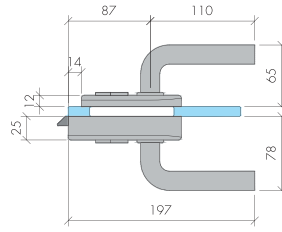

ABR-1906K2

Paslanmaz Cam Kapı Kilidi
Stainless Steel Glass Door Lock

- » 8 mm – 12 mm Camlara Uygun / Suitable for 8 mm – 12 mm Glass
- » Gövde , Kol , Barel Ve Kasa Karşılığı Sete Dahildir / Lock body, handle, barrel and strike plate included in the set
- » Sağ Ve Sol Uyumlu / Suitable for right and left use
- » 304 Paslanmaz Çelik, Satin Ve Parlak Yüzey / 304 Stainless Steel, Satin And Shiny Finish