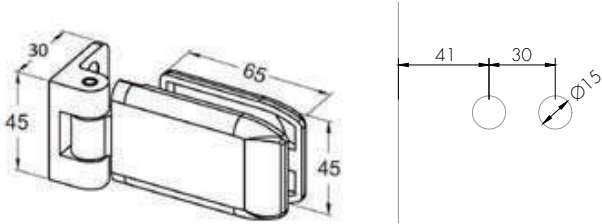

ABR-1906-4 Pirinç Cam Kapı Menteşesi (Duvardan Cama) / Brass Glass Door Hinge (From Wall to Glass)

- » 8 mm - 12 mm Camlara Uygun / Glass thickness 8 mm - 12 mm
- » Taşıma Kapasitesi 2 Menteşe Max 45 kg ' dir / Max. load is 45 kg. for two hinges
- » Pirinç Üzeri Parlak Krom, Satin Nikel, Mat Krom Kaplama
  / Chrome Plated, Satin Nickel, Matt Chrome On Brass