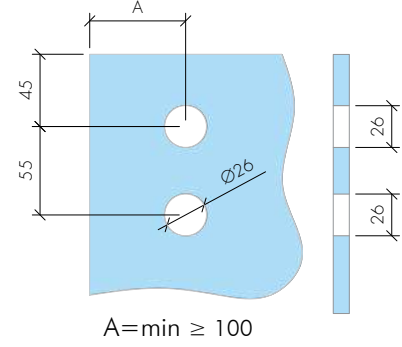

ABR-8300A W Set içerięi / ABR-8300A-W Set including :

- *2 Adet Makara / 2 Pcs Rollers
- *2 Adet Stoper / 2 Pcs Stoppers
- *2 Metre Boru (Ø25x2mm) / 2 Meter Pipe (Ø25x2mm)
- *4 Adet Boru-duvar bağlantısı / 4 Pcs Pipe-wall connector
- *2 Adet Boru Tıpası / 2 Pcs Pipe Plug
- *1 Adet Kılavuz / 1 Pcs Manual