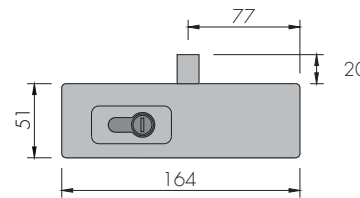

ABR-105H

Alt Emniyet Kilidi
Bottom Patch Lock

- » 8-10-12 mm Camlara uygun / Suitable for 8-10-12mm Glasses.
- » SS304 Paslanmaz Çelik, Parlak veya Satın Yüzey
  / Stainless Steel 304 Quality, Shiny or Satin Finish.