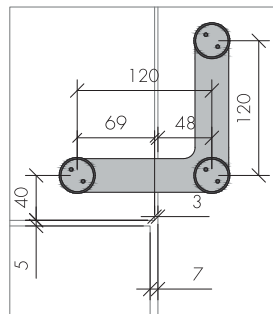

ABR-8300D-2

Yan Panel ve Üst Panel Bağlantısı
Side Panel and Top Panel Connector