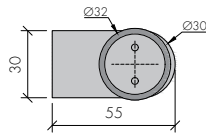

ABR-8000A-9

Cam Panel Bağlantısı Camdan Cama 90°
Glass Panel Junction Glass to Glass 90°