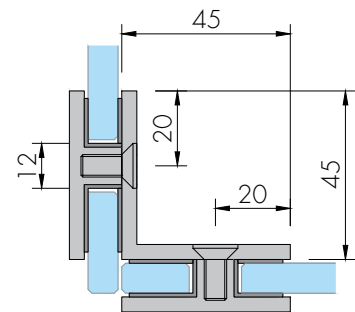

ABR-8500L-3

90° Cam Sabitleme Klips Bağlantı (Camdan Cama)
Glass Fixing Clamp (Glass to Glass 90°)

- » 8-10mm Camlara Uygun / Suitable for 8 mm - 10 mm Glass
- » 304 Paslanmaz Çelik , Parlak , Satin Nikel , Gold Renk Seçenekleriyle
  / 304 Stainless Steel , Polished , Satin Nickel , Gold Color Options