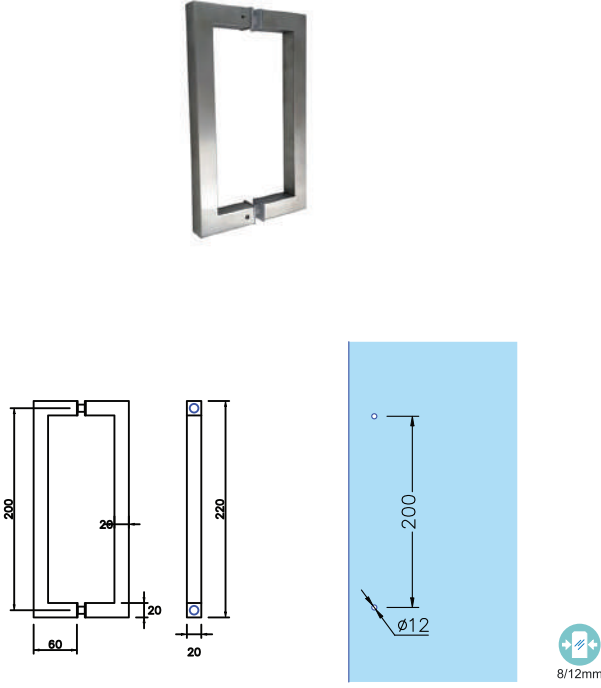

ABR-310

Paslanmaz Cam Kapı Kolu
Stainless Steel Glass Door Handle

- » Camdaki delik çapı: Ø14 / Cap in glass: Ø14
- » Projeye Özel Ölçüde Üretim İmkani / Special Production Opportunity for Your Project
- » 304 Paslanmaz Çelik / 304 Stainless Steel
- » Parlak, Satine, Altın/Bronz/Siyah Pvd Kaplama veya Ral Boyalı Yüzey
  / Polished, Satin, Gold/Bronze/Black Pvd Plated or Ral Painted Finish