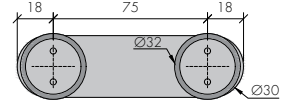

ABR-8000A-8

Cam Panel Bağlantısı Camdan Cama 180°
Glass Panel Connection Glass to Glass 180°