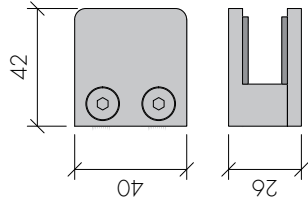

8/12mm

- » 8mm - 12mm Camlara Uygun / Suitable For 8mm - 12mm Glass
- » 304 Paslanmaz Çelik, Satin Yüzey / 304 Stainless Steel , Shiny , Satin Nickel