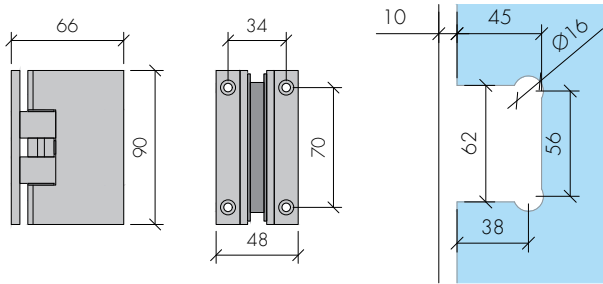

ABR-501-90

Açı Ayarlı Yaylı Duşakabin Menteşesi (Duvardan Cama)
Angle Adjustable Shower Cabin Hinge (Wall to Glass)

200cm

80cm

8/12mm

ABR-501-90HP

Açı Ayarlı Yaylı Duşakabin Menteşesi (Duvardan Cama)
Angle Adjustable Shower Cabin Hinge (Wall to Glass)