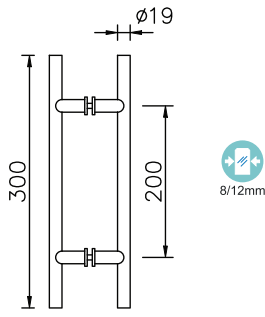

ABR-205-30cm Paslanmaz Cam Kapı Kolu Stainless Steel Glass Door Handle

- » Camdaki delik çapı: Ø14 / Cap in glass: Ø14
- » Projenize Özel Ölçüde Üretim İmkânı / Special Production Opportunity for Your Project
- » 304 Paslanmaz Çelik / 304 Stainless Steel
- » Parlak, Satine, Altın/Bronz/Siyah Pvd Kaplama veya Ral Boyalı Yüzey
  / Polished, Satin, Gold/Bronze/Black Pvd Plated or Ral Painted Finish