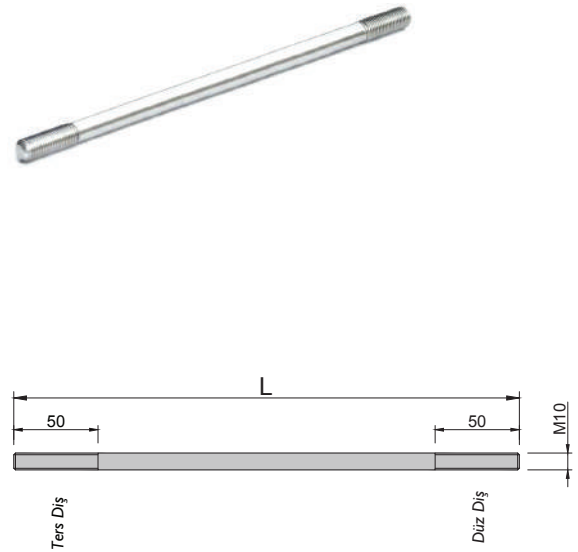

ABR-8300E-4 Saçak Gergi Çubuğu
Support Bar for Canopy Connectors

- » 8mm – 18mm Camlara Uygun / Suitable For 8mm – 18mm Glass
- » 304 Paslanmaz Çelik / 304 Stainless Steel
- » Parlak Veya Satin Yüzey / Polished Or Satin Finish
- » Ø10mm Metrik 10 Dişli Çubuk / Ø10mm Rod With Metric 10 Threads