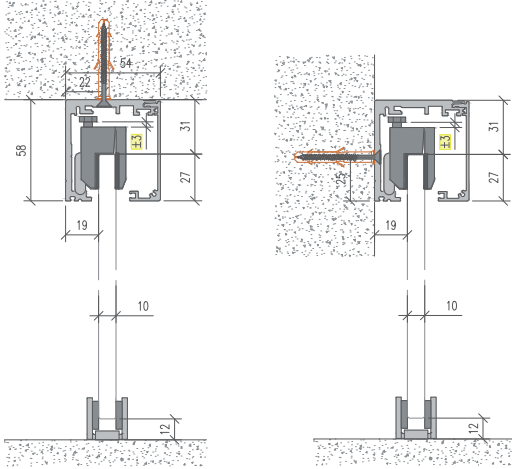

ABR-6300A-1

Gizli Mekanizmalı Sürme Kapı Sistemi Sliding Door System with Concealed Mechanism

- » Camda delik gerektirmeyen modern tasarım
  / Modern design that does not require holes in the glass
- » Kanat ağırlığı 80 kg'a kadar olan tek veya çift kanatlı cam kapılar için kullanılabilir
  / Can be used for single or double leaf glass doors up to 80 kg leaf weight
- » Duvar ve tavan montajına uygun raylar / Rails suitable for wall and ceiling mounting
- » Opsiyonel cam üzerine montaj mümkündür / Mounting on optional glass is possible
- » 2000/3000/4000mm Ray boyu / 2000/3000/4000mm Rail length
- » Klipsli kapak profili sayesinde montajı kolaydır, tüm parçalara önden erişilebilir
  / Easy to install thanks to the clip-on cover profile, all parts are accessible from the front
- » Kapı tam olarak monte edildiğinde bile arabada yükseklik ayarı mümkündür
  / Height adjustment possible in the trolley even when the door is fully assembled
- » 8 - 10 mm cam kalınlıkları için uygundur / Suitable for glass thicknesses of 8 - 10 mm
- » Sabit yan camlar için ek profil mevcuttur (mak. 1300mm)
  / Additional profile available for fixed side glass (max. 1300mm)