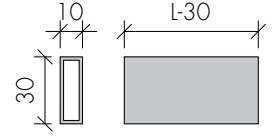

ABR-ST-02

Duş Sürme Ray Profili
Sliding Shower Rail Profile

- » 30x10x1,5mm
- » 304 Paslanmaz Çelik Malzeme / 304 Stainless Steel Material
- » Parlak, Satine, Pvd Altın ve Siyah Renk Seçenekleri / Shiny, Satin, PVD Gold and Black Color Options