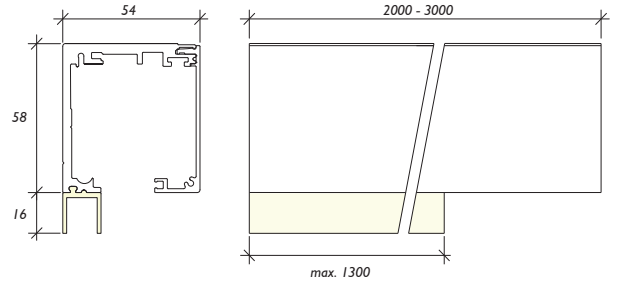

ABR-6300A-1 Set içeriği:

- *2 Adet Camda Delik Gerektirmeyen Taşıyıcı Makara / 2 Pcs Rollers
- *2 Adet Gerginlik Ayarlı Stoper / 2 Pcs Stoppers
- *1 Adet Ayarlı Cam Kapı Yer Kılavuzu / 1 Pcs Floor guide
- *2 Metre Kapaklı Alüminyum Ray / 2 Meter aluminum rail with cover
- *Sağ / Sol Ray Kapağı / Right-Left Rail End Cap