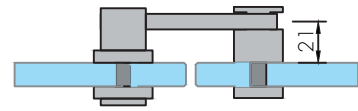

ABR-1980WC

Paslanmaz Wc Göstergeli Cam Kapı Kilidi
Glass Door Lock with Indicator for WC

- » 8mm – 12mm Camlara Ve Kompakt Laminata Uygun
  / Suitable for 8mm – 12mm Glass and Compact Laminata
- » Ön Ve Arkada Kırmızı / Yeşil Göstergeli
  / With red/green indicators on the front and back
- » 304 Paslanmaz Çelik, Satin Yüzey / 304 Stainless Steel, Satin Finish