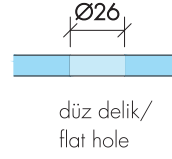

ABR-8300C-2

Üst Mil Menteşe Top Pivot Hinge

» 8-16 mm Camlara uygun
/ Suitable for 8-16 mm Glasses.

» SS304 Paslanmaz Çelik, Satin Yüzey
/ SS304 Stainless Steel, Satin Finish.