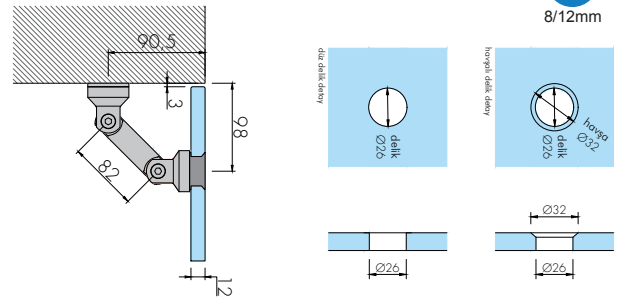

ABR-8000A-2 Duvardan Cama Çift Mafsals
Wall to Glass Connector

- » 8mm - 12mm Camlara Uygun / Suitable For 8mm - 12mm Glasses
- » Düz Havşalı Veya Havşa Başlı / Flat Countersunk Or Countersunk Head
- » 304 Paslanmaz Çelik, Satin Yüzey / 304 Stainless Steel, Satin Finish
- » Mil Uzunluğu 82mm (60mm, 103mm) / Shaft Length 82mm (60mm, 103mm)