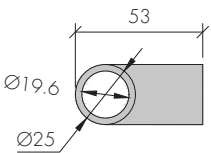

ABR-8500E-14

Cubicle Paslanmaz T Boru Bağlantı Cubicle Tube T Connector

- » 304 Paslanmaz Çelik, Satin Yüzey / 304 Stainless Steel, Satin Finish
- » Ø: 19mm Boruya Uygun / Ø: Suitable for 19mm Tube