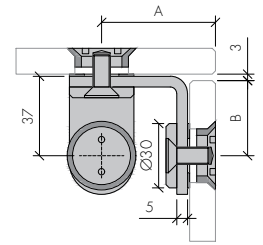

ABR-8000A-10

Cam Panel Bağlantısı - Camdan Cama 3'lü Bağlantı
Glass Panel Connection - Glass to Glass 3-Way Connector