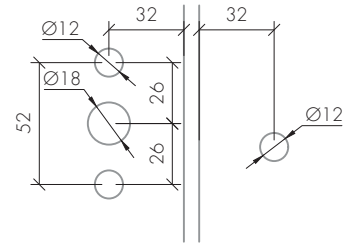

8/12mm

- » 8mm – 12mm Camlara Ve Kompakt Laminata Uygun / Suitable for 8mm – 12mm Glass and Compact Laminata
- » Ön Ve Arkada Kırmızı / Yeşil Göstergeli / With red/green indicators on the front and back
- » 304 Paslanmaz Çelik, Satin Yüzey / 304 Stainless Steel, Satin Finish