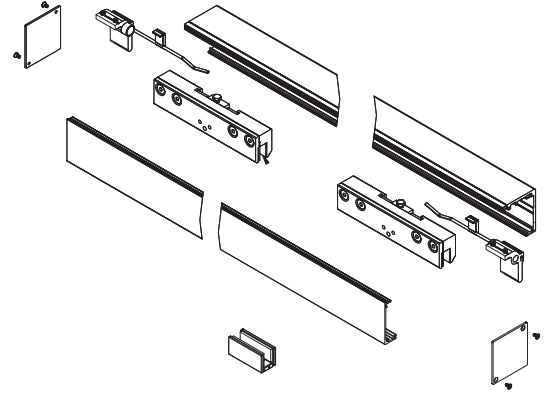

ABR-6300A-1

Gizli Mekanizmalı Sürme Kapı Sistemi Sliding Door System with Concealed Mechanism

- » Camda delik gerektirmeyen modern tasarım
  / Modern design that does not require holes in the glass
- » Kanat ağırlığı 80 kg'a kadar olan tek veya çift kanatlı cam kapılar için kullanılabilir
  / Can be used for single or double leaf glass doors up to 80 kg leaf weight
- » Duvar ve tavan montajına uygun raylar / Rails suitable for wall and ceiling mounting
- » Opsiyonel cam üzerine montaj mümkündür / Mounting on optional glass is possible
- » 2000/3000/4000mm Ray boyu / 2000/3000/4000mm Rail length
- » Klipsli kapak profili sayesinde montajı kolaydır, tüm parçalara önden erişilebilir
  / Easy to install thanks to the clip-on cover profile, all parts are accessible from the front
- » Kapı tam olarak monte edildiğinde bile arabada yükseklik ayarı mümkündür
  / Height adjustment possible in the trolley even when the door is fully assembled
- » 8 - 10 mm cam kalınlıkları için uygundur / Suitable for glass thicknesses of 8 - 10 mm
- » Sabit yan camlar için ek profil mevcuttur (mak. 1300mm)
  / Additional profile available for fixed side glass (max. 1300mm)