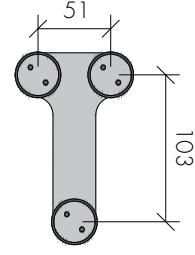

ABR-8300C-10 | Sürme Sistemi Camdan Cama Bağlantı