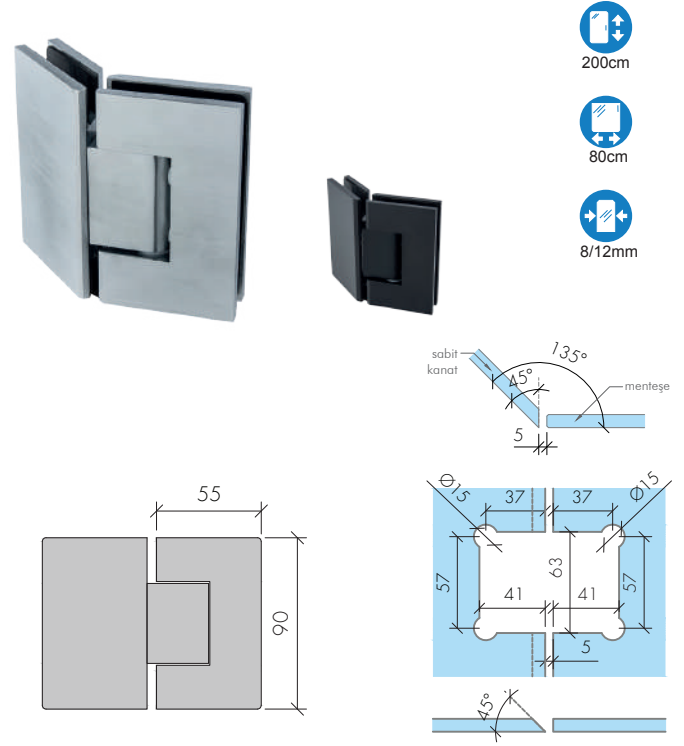

ABR-102-135

135° Yaylı Duşakabin Menteşesi (Camdan Cama)
/ Shower Cabin Hinge (Glass to Glass 135°)