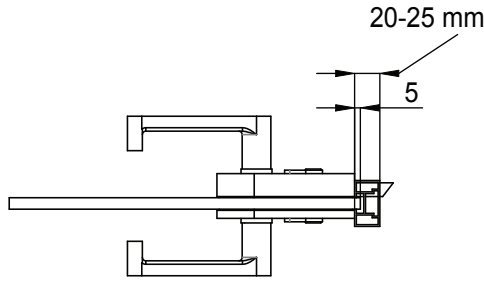

ABR-1806-CK Çerçevesi Cam Kapı Kilidi (120mm) Framed Glass Door Lock (120mm)

- » 8 mm – 12 mm Camlara Uygun / Suitable for 8 mm – 12 mm Glass
- » Gövde , Kol , Barel Ve Kasa Karşılığı Sete Dahildir / Lock Body, Handle, Barel And Strike Plate Included In The Set
- » 22 mm Daha Uzun Kilit Dili / 22 mm Longer Locking Tongue
- » Sağ Ve Sol Uyumlu / Suitable for right and left use
- » Alüminyum Natürel Eloksal Yüzey / Aluminum, Natural Anodizing Look