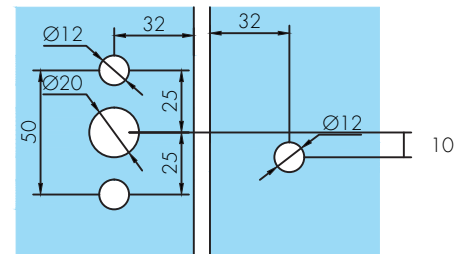

ABR-1980WC

Paslanmaz Wc Göstergeli Cam Kapı Kilidi
Glass Door Lock with Indicator for WC

- » 8mm – 12mm Camlara Ve Kompakt Laminata Uygun
  / Suitable for 8mm – 12mm Glass and Compact Laminata
- » Ön Ve Arkada Kırmızı / Yeşil Göstergeli
  / With red/green indicators on the front and back
- » 304 Paslanmaz Çelik, Satin Yüzey / 304 Stainless Steel, Satin Finish