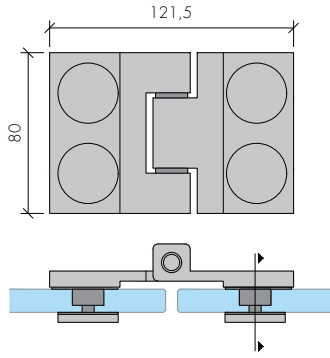

ABR-8500H-7R

Paslanmaz Camdan Cama Cubicle Menteşe
Glass to Glass Cubicle Hinge

- » 304 Paslanmaz Çelik, Satin Yüzey / 304 Stainless Steel, Satin Finish
- » 8-12mm Camlara Ve Kompakt Laminata Uygun
  / Suitable For 8-12mm Glazing And Compact Laminata
- » Maksimum kapı yüksekliği 220cm, genişliği 80cm, ağırlığı 50kg
  / Max. door height 220cm, width 80cm, weight 50kg