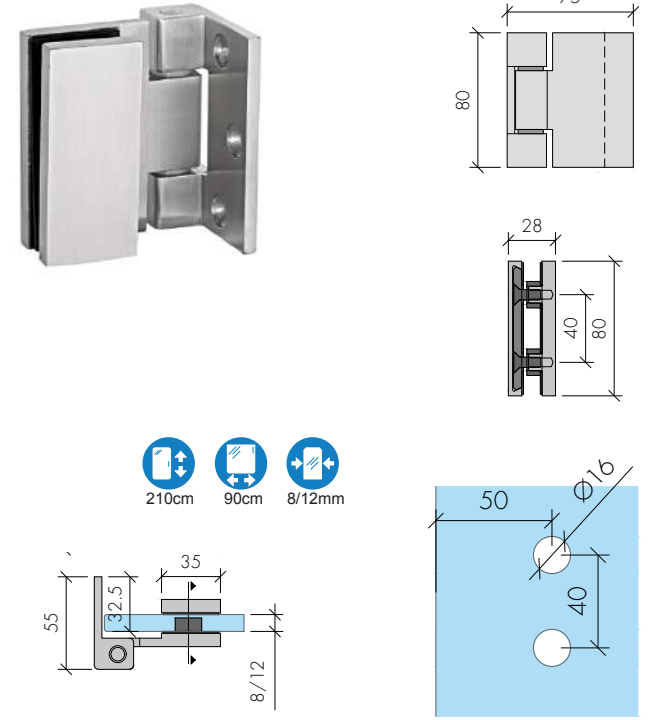

- » 8 mm - 12 mm Camlara Uygun / Glass thickness 8 mm - 12 mm
- » Taşıma Kapasitesi 2 Menteşe Max 80 kg 'dır / Max. load is 80 kg. for two hinges
- » 304 Paslanmaz Çelik, Satin ve Parlak Yüzey / 304 Stainless Steel, Satin And Shiny Finish