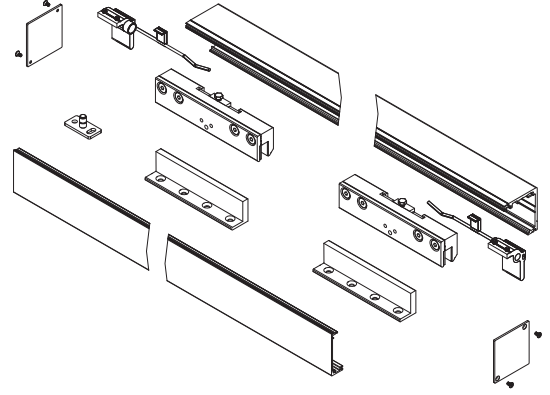

ABR-6300A-1W

- » Camda delik gerektirmeyen modern tasarım
  / Modern design that does not require holes in the glass
- » Ağırlığı 80 kg'a kadar olan tek veya çift kanatlı ahşap kapılar için kullanılabilir
  / Can be used for single or double leaf timber doors up to 80 kg leaf weight
- » Duvar ve tavan montajına uygun raylar
  / Rails suitable for wall and ceiling mounting
- » 2000-3000-4000mm Ray boyu / 2000-3000-4000mm Rail length
- » Klipsli kapak profili sayesinde montajı kolaydır, tüm parçalara önden erişilebilir
  / Easy to install thanks to the clip-on cover profile, all parts are accessible from the front
- » Kapı tam olarak monte edildiğinde bile arabada yükseklik ayarı mümkündür
  / Height adjustment possible in the trolley even when the door is fully assembled
- » 40-50 mm kapı kalınlıkları için uygundur / Suitable for door thicknesses of 40-50 mm