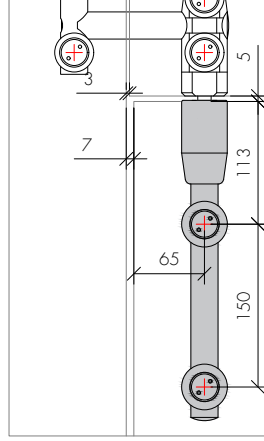

ABR-8300C-2

Üst Mil Menteşe Top Pivot Hinge

» 8-16 mm Camlara uygun
/ Suitable for 8-16 mm Glasses.

» SS304 Paslanmaz Çelik, Satin Yüzey
/ SS304 Stainless Steel, Satin Finish.