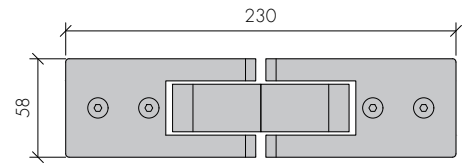

ABR-402-180

180° Yaylı Duşakabin Menteşesi (Camdan Cama)
/ Shower Cabin Hinge (Glass to Glass 180°)

- » 8 mm – 10 mm Camlara Uygun / Suitable for 8 mm – 10 mm
- » Taşıma Kapasitesi 2 Menteşe Max 50 kg ' dir / Max. load is 50 kg. for two hinges
- » 304 Paslanmaz Çelik, Satin ve Parlak Yüzey / 304 Stainless Steel, Satin and Shiny Finish