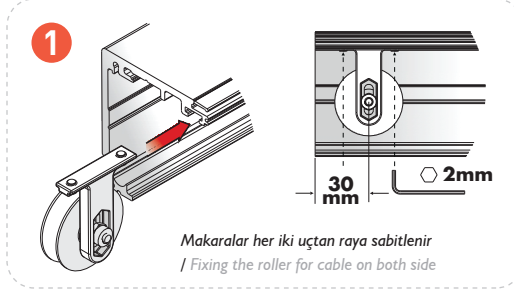

ABR-6300A-1D Senkronize Çevirme Seti
Sliding Door System with Hidden Mechanism

- » Tek hareket ile iki kapıyı aynı anda hareket eder ve senkronize açılma/kapanma sağlar.
- » Bir kapı açıldığında/kapandığında diğeri de aynı açılır ve kapanır.
- » ABR-6300A-1 sürme kapı setiyle beraber kullanılır.

Set içeriği :

- 1 adet çelik halat
- 2 adet rulmanlı makara
- 2 adet halat makara bağlantısı