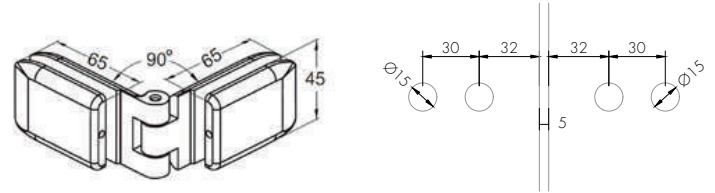

ABR-1906-5 Pirinç Cam Kapı Menteşesi (Camdan Cama) / Brass Glass Door Hinge (Glass to Glass)

- » 8 mm - 12 mm Camlara Uygun / Glass thickness 8 mm - 12 mm
- » Taşıma Kapasitesi 2 Menteşe Max 45 kg ' dir / Max. load is 45 kg. for two hinges
- » Pirinç Üzeri Parlak Krom, Satin Nikel, Mat Krom Kaplama
  / Chrome Plated, Satin Nickel, Matt Chrome On Brass

ABR-1950 Paslanmaz Cam Kapı Menteşesi (Duvardan Cama) / Stainless Steel Glass Door Hinge (From Wall to Glass)