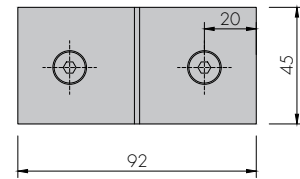

ABR-8500L-6

180° Cam Sabitleme Klips Bağlantı (Camdan Cama)
Glass Fixing Clamp (Glass to Glass 180°)

8/12mm

» 8-10mm Camlara Uygun / Suitable for 8 mm - 10 mm Glass
» 304 Paslanmaz Çelik , Parlak , Satin Nikel , Gold Renk Seçenekleriyle
/ 304 Stainless Steel , Polished, Satin Nickel , Gold Color Options