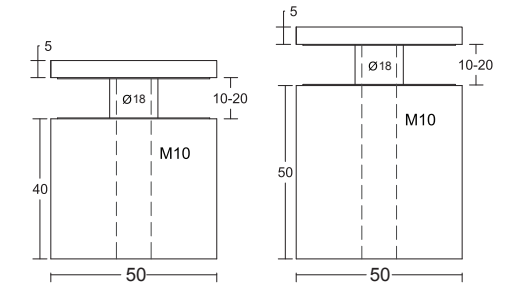

ABR-DT40 Serisi | Noktasal Cam Bağlantı Elemanı Glass to Wall Connector

- » Ø40mm Yuvarlak Milden İmal Edilir / Made From Ø40mm Round Bar
- » 304 Paslanmaz Çelik, Satin Yüzey / 304 Stainless Steel, Satin Finish
- » Cam-Duvar Mesafesi 20-50mm / Glass-wall Distance 20-50mm
- » Projelerinize Özel Ölçü İmkani / Special Measurement Opportunity For Your Projects

10/22mm

ABR-DT50 Serisi | Noktasal Cam Bağlantı Elemanı Glass to Wall Connector

- » Ø50mm Yuvarlak Milden İmal Edilir / Made From Ø50mm Round Bar
- » 304 Paslanmaz Çelik, Satin Yüzey / 304 Stainless Steel, Satin Finish
- » Cam-Duvar Mesafesi 20-50mm / Glass-wall Distance 20-50mm
- » Projelerinize Özel Ölçü İmkani / Special Measurement Opportunity For Your Projects

10/22mm