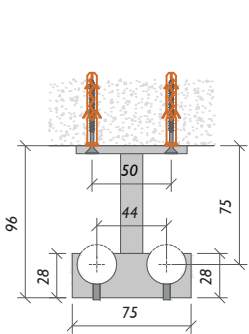

ABR-8300A-10

Sürme Sistemi Tavan-Boru Bağlantı

» 304 Paslanmaz Çelik Malzeme, Satine Görünüm
/ 304 Stainless Steel Material, Satin finish