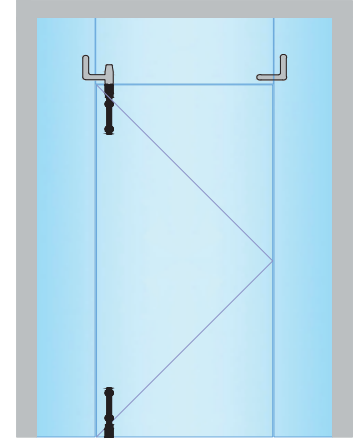

ABR-8300C-2

Üst Mil Menteşe Top Pivot Hinge

» 8-16 mm Camlara uygun
/ Suitable for 8-16 mm Glasses.

» SS304 Paslanmaz Çelik, Satin Yüzey
/ SS304 Stainless Steel, Satin Finish.

ABR-8300C-3

Alt Mil Menteşe Bottom Pivot Hinge