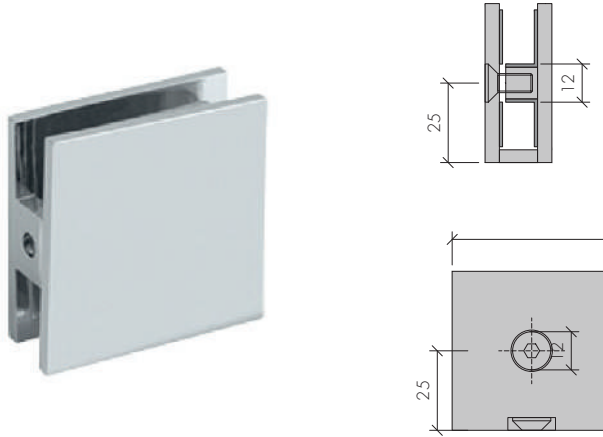

ABR-8500L-1

Cam Sabitleme Klips Bağlantı
Glass Fixing Clamp

- » 8-10mm Camlara Uygun / Suitable for 8 mm - 10 mm Glass
- » 50x50 mm Dış Ölçü / 50x50 mm External Dimension
- » 304 Paslanmaz Çelik , Parlak , Satin Nikel , Gold Renk Seçenekleriyle
  / 304 Stainless Steel , Polished , Satin Nickel , Gold Color Options