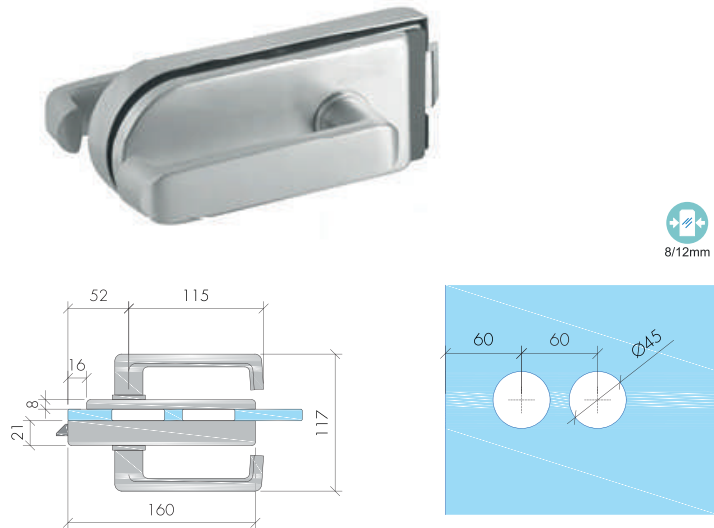

ABR-1807B

Anahtarsız Alüminyum Cam Kapı Kilidi
Aluminum Keyless Glass Door Lock

- » 8 mm – 12 mm Camlara Uygun / Suitable for 8 mm – 12 mm Glass
- » Gövde , Kol , Kasa Karşılığı Sete Dahildir / Lock body, handle strike plate included in the set
- » Sağ Ve Sol Uyumlu / Suitable for right and left use
- » Alüminyum Natürel Eloksal, Siyah Eloksal Ve Diğer Renkler / Aluminum Natural Anodizing , Black Anodizing And Other Color Alternatives