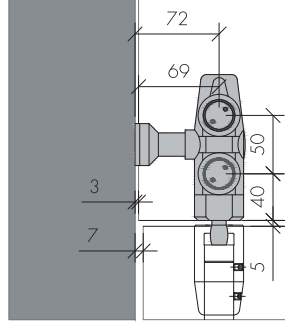

ABR-8300C-11

Duvar Üst Panel Pivot Alt
Wall Top Panel Pivot Bottom