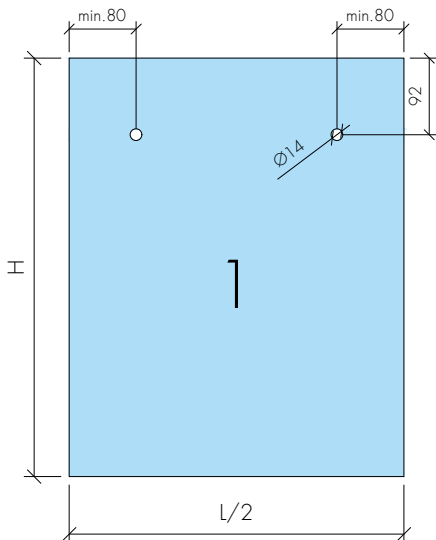

ABR-078

Paslanmaz Duş Sürme Sistemi
SS Sliding Shower system

- » İki Duvar Arası / Sabit- / Harektli Kanat Olarak Uygulanabilir / It Can Be Applied As / Fixed- / Moving Door Between Two Walls
- » 304 Paslanmaz Çelik Malzeme / 304 Stainless steel material
- » Sessiz Ve Akıcı Çalışma Sistemi / Quite and Smooth Working
- » Sade ve Şık Tasarım / Simple and Stylish Design
- » 8-10mm Camlara Uygun / Suitable For 8-10mm Glass Thickness

ABR-078 Set içeriği / Set content :

- *2 Adet Makara / 2 pcs rollers
- *2 Adet Stoper / 2 pcs stopper
- *2 Metre Paslanmaz Profil [30x10] / 2mt. SS profile [30x10]
- *2 Adet Profil-Cam Bağlantısı / 2 pcs profile to glass connector
- *2 Adet Profil-Yan Duvar Bağlantısı / 2 pcs profile to wall connector
- *1 Adet Kılavuz / 1 pc. floor guide
- *1 Adet Gomme Kulp / 1 pc. pool handle

Renk Seçenekleri / Color options :

- -Parlak / Mirror
- -Satin / Satin
- -PVD Altın / PVD Gold
- -Siyah / Black
- -Antik Bronz / Antique Bronze