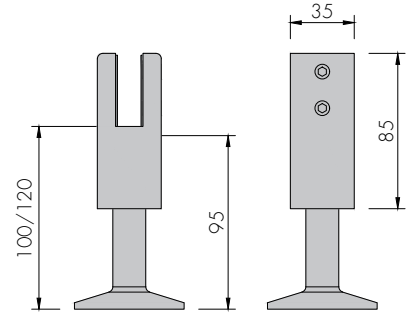

ABR-9000A-8 | Cubicle Ayak Cubicle Support Leg

- » 8mm – 12mm Camlara Ve Kompakt Laminata Uygun
  / Suitable For 8mm – 12mm Glass
- » 316 Paslanmaz Çelik, Satin Yüzey / 316 Stainless Steel, Satin Finish
- » Camda Delik Gerektirmez / Without Glass Cutting
- » Cam ile Zemin Arasını 12 Cm Yükseltir / Raises The Glass 12cm From The Floor