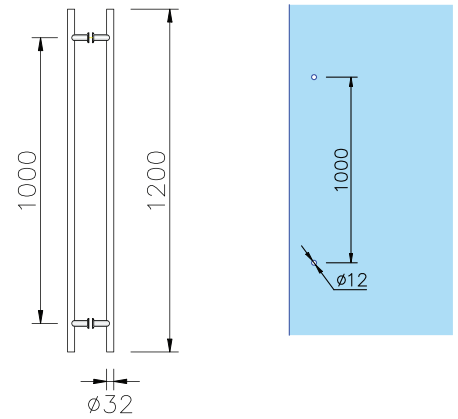

ABR-205-120cm

Paslanmaz Cam Kapı Kolu
Stainless Steel Glass Door Handle

- » Camdaki delik çapı: $\varnothing 14$ / Cap in glass: $\varnothing 14$
- » Projenize Özel Ölçüde Üretim İmkani / Special Production Opportunity for Your Project
- » 304 Paslanmaz Çelik / 304 Stainless Steel
- » Parlak, Satine, Altın/Bronz/Siyah Pvd Kaplama veya Ral Boyalı Yüzey
  / Polished, Satin, Gold/Bronze/Black Pvd Plated or Ral Painted Finish