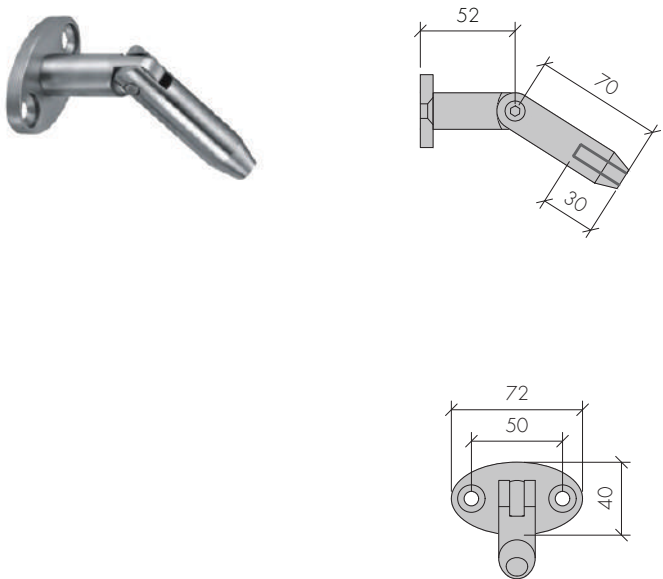

ABR-8300E-3 Saçak Duvar Gergi Bağlantısı
Wall to Support Bar Connector for Canopy

- » 8mm – 18mm Camlara Uygun / Suitable For 8mm – 18mm Glass
- » 304 Paslanmaz Çelik / 304 Stainless Steel
- » Parlak Veya Satin Yüzey / Polished Or Satin Finish