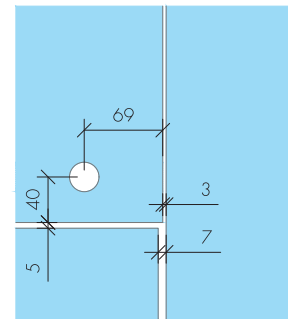

ABR-8300D-4

Cam Kapı Üst Stoper
Glass Door Top Stopper

- » 8-16 mm Camlara uygun / Suitable for 8-16 mm Glasses.
- » SS304 Paslanmaz Çelik, Satin Yüzey / SS304 Stainless Steel, Satin Finish.