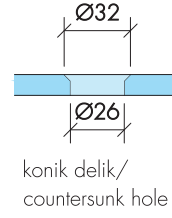

ABR-8300C-2

Üst Mil Menteşe Top Pivot Hinge

» 8-16 mm Camlara uygun
/ Suitable for 8-16 mm Glasses.

» SS304 Paslanmaz Çelik, Satin Yüzey
/ SS304 Stainless Steel, Satin Finish.