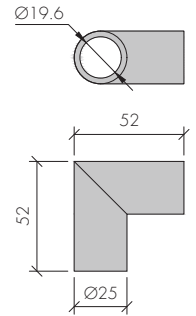

ABR-8500E-15

Cubicle Boru Köşe Bağlantısı Cubicle Tube Corner Connector

- » 304 Paslanmaz Çelik, Satin Yüzey / 304 Stainless Steel, Satin Finish
- » Ø: 19mm Boruya Uygun / Ø: Suitable for 19mm Tube