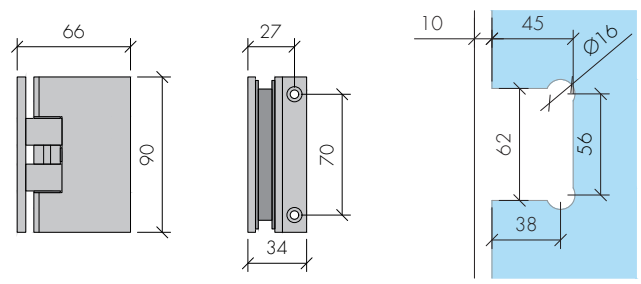

ABR-501-90HP

Açı Ayarlı Yaylı Duşakabin Menteşesi (Duvardan Cama)
Angle Adjustable Shower Cabin Hinge (Wall to Glass)

200cm

80cm

8/12mm