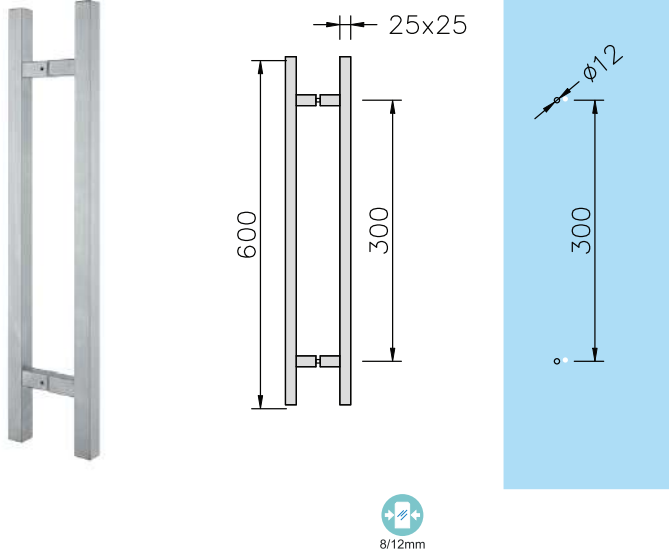

ABR-305

Paslanmaz Cam Kapı Kolu
Stainless Steel Glass Door Handle

- » Camdaki delik çapı: Ø14 / Cap in glass: Ø14
- » Projenize Özel Ölçüde Üretim İmkânı / Special Production Opportunity for Your Project
- » 304 Paslanmaz Çelik / 304 Stainless Steel
- » Parlak, Satine, Altın/Bronz/Siyah Pvd Kaplama veya Ral Boyalı Yüzey
  / Polished, Satin, Gold/Bronze/Black Pvd Plated or Ral Painted Finish