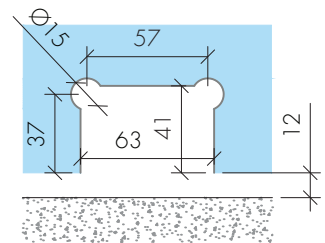

- » 8 mm – 10 mm Camlara Uygun / Suitable for 8 mm – 10 mm
- » 20 °'den Kendini Kapatma Özelliği / Autoclose from 20°
- » Taşıma Kapasitesi 2 Menteşe Max 50 kg 'dır / Max. load is 50 kg. for two hinges
- » Piriç Üzeri Parlak Krom Kaplama , Gold Kaplama Ve Diğer Renk Alternatifleriyle
  / Glossy Chrome Plating on Brass, 304 Stainless Steel, Gold Plating and Other Color Alternatives