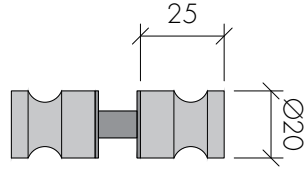

ABR-9000A-6C

Cubicle Kulp
Cubicle Knob

» 304 Paslanmaz Çelik, Satin Yüzey / 304 Stainless Steel, Satin Finish
» Ø:20mm