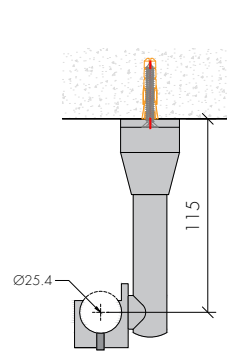

ABR-8300A-10

Sürme Sistemi Tavan-Boru Bağlantı

» 304 Paslanmaz Çelik Malzeme, Satine Görünüm
/ 304 Stainless Steel Material, Satin finish

ABR-8300A-23

Sürme Sistemi Tavan-Boru Bağlantı

» 304 Paslanmaz Çelik Malzeme, Satine Görünüm
/ 304 Stainless Steel Material, Satin finish