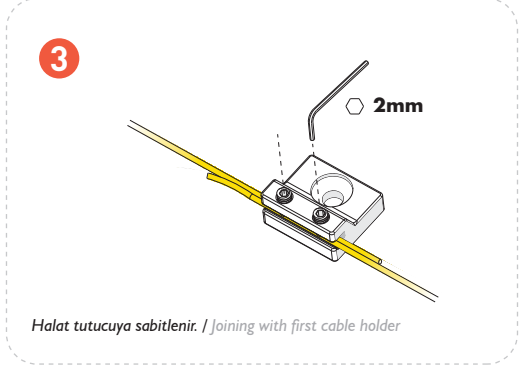

ABR-6300A-1D Senkronize Çevirme Seti
Sliding Door System with Hidden Mechanism

- » Tek hareket ile iki kapıyı aynı anda hareket eder ve senkronize açılma/kapanma sağlar.
- » Bir kapı açıldığında/kapandığında diğeri de aynı açılır ve kapanır.
- » ABR-6300A-1 sürme kapı setiyle beraber kullanılır.

Set içeriği :

- 1 adet çelik halat
- 2 adet rulmanlı makara
- 2 adet halat makara bağlantısı