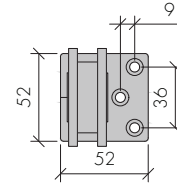

ABR-401-90HP

90° Yaylı Duşakabin Menteşesi (Duvardan Cama)
/ Shower Cabin Hinge (Wall to Glass 90°)

- » 8 mm – 10 mm Camlara Uygun / Suitable for 8 mm – 10 mm
- » Taşıma Kapasitesi 2 Menteşe Max 50 kg ' dir / Max. load is 50 kg. for two hinges
- » 304 Paslanmaz Çelik, Satin ve Parlak Yüzey / 304 Stainless Steel, Satin and Shiny Finish