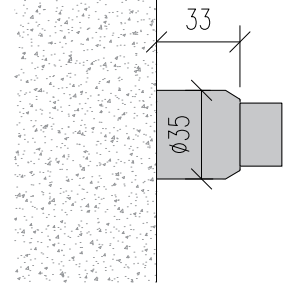

ABR-8300A-7

Sürme Sistemi Boru-Duvar Bağlantı

» 304 Paslanmaz Çelik Malzeme, Satine Görünüm
/ 304 Stainless Steel Material, Satin finish

ABR-8300A-19

Sürme Sistemi Boru-Duvar Bağlantı

» 304 Paslanmaz Çelik Malzeme, Satine Görünüm
/ 304 Stainless Steel Material, Satin finish