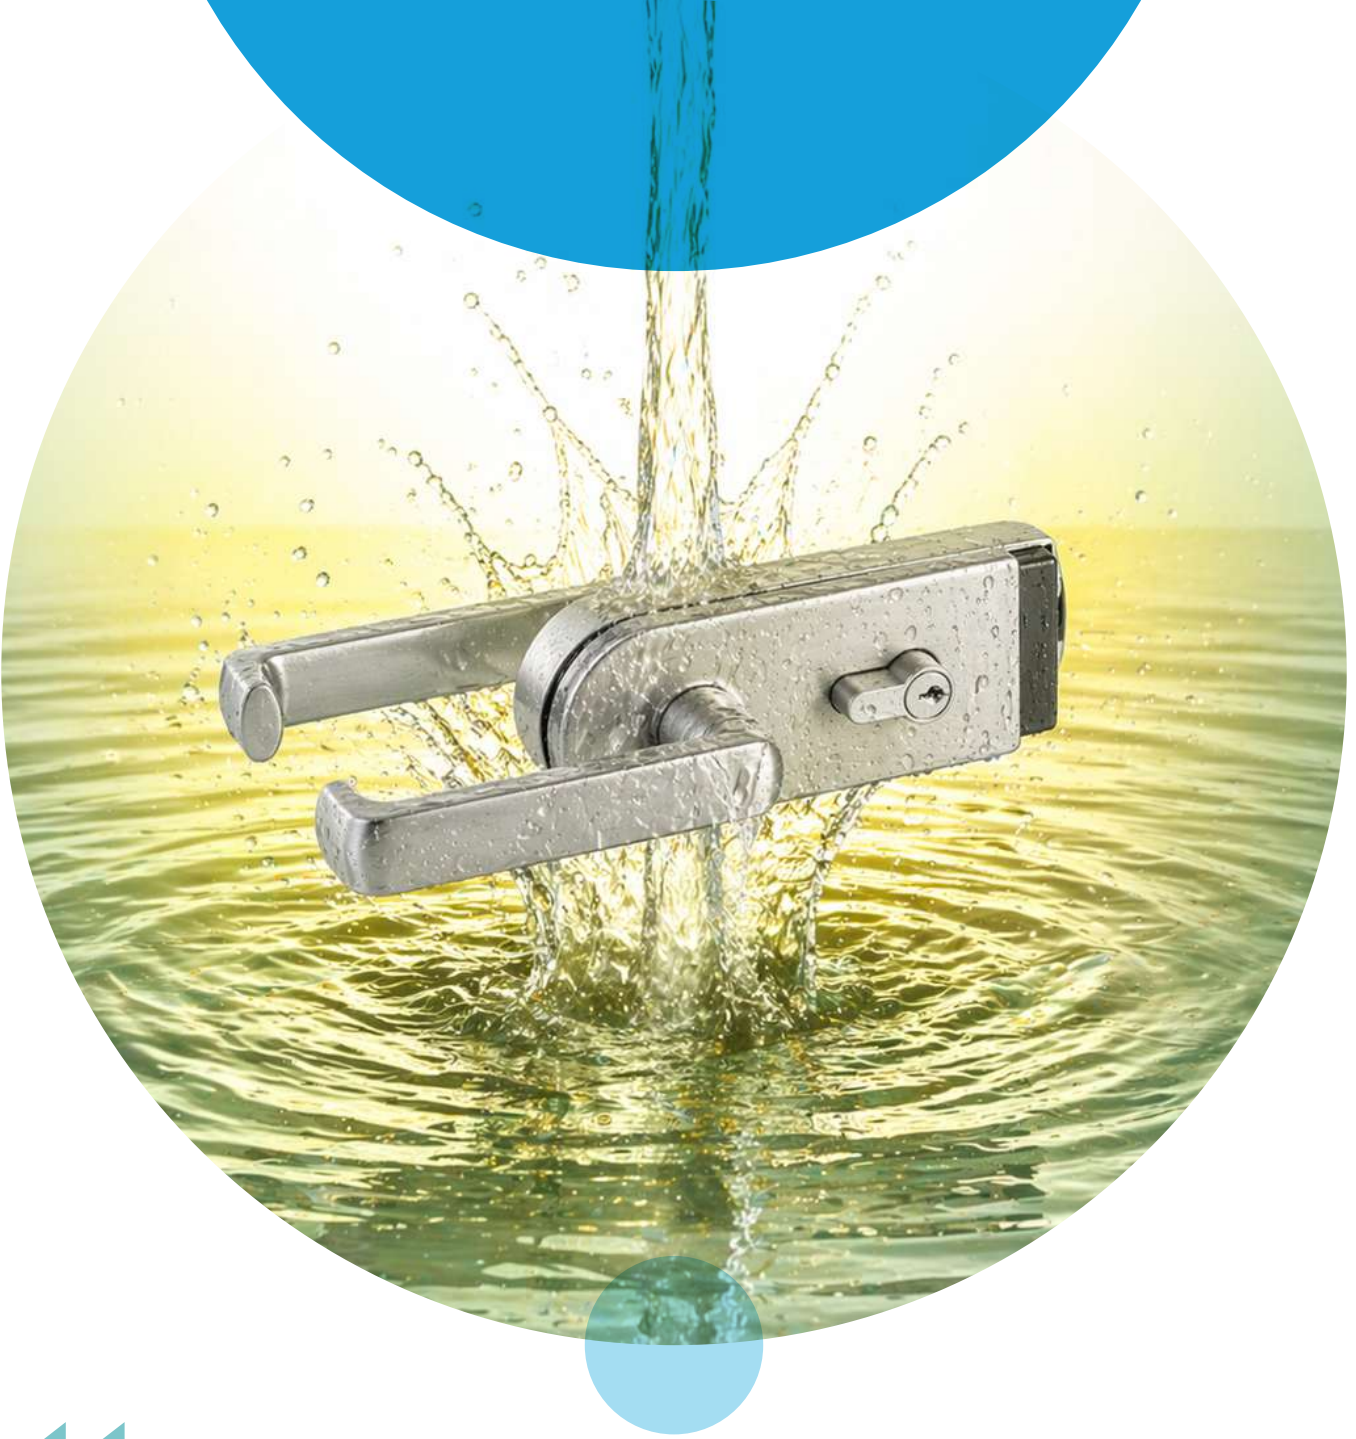

CAM KAPI KİLİTLERİ

Glass Door Locks

Basma kollu kilitler, mağaza ve ofis cam kapılarında hızlı erişim ve güvenli kilitleme sağlar. Ergonomik kol tasarımı sayesinde yoğun giriş-çıkışlarda pratik ve konforlu kullanım sunar. Modern tasarımı ve farklı yüzey seçenekleri ile vitrin ve iç mekân estetiğini tamamlar. Dayanıklı mekanizması sayesinde uzun ömürlü performans sunan basma kollu kilitler, ticari alanlar için ideal çözümdür