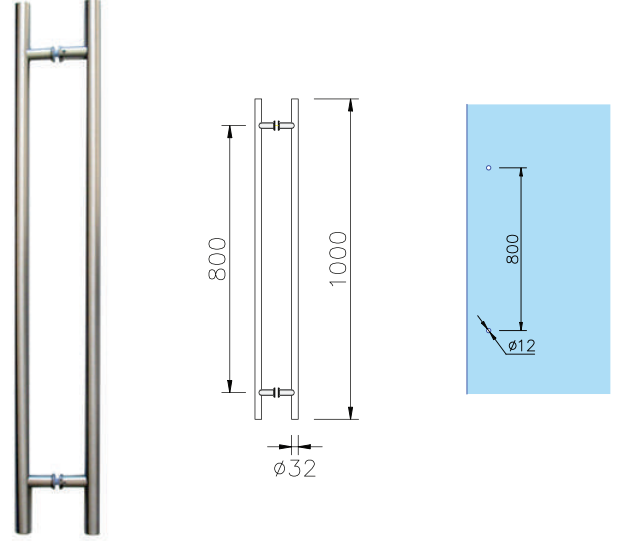

ABR-205-100cm

Paslanmaz Cam Kapı Kolu
Stainless Steel Glass Door Handle

- » Camdaki delik çapı: $\varnothing 14$ / Cap in glass: $\varnothing 14$
- » Projenize Özel Ölçüde Üretim İmkani / Special Production Opportunity for Your Project
- » 304 Paslanmaz Çelik / 304 Stainless Steel
- » Parlak, Satine, Altın/Bronz/Siyah Pvd Kaplama veya Ral Boyalı Yüzey
  / Polished, Satin, Gold/Bronze/Black Pvd Plated or Ral Painted Finish