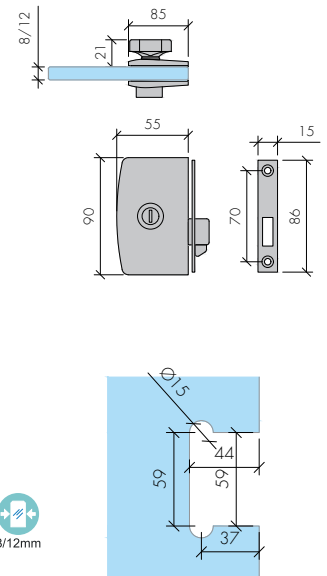

- » 8-12 mm Camlara Uygun / Suitable For 8 mm – 12 mm Glass
- » 304 Paslanmaz Çelik , Satin Ve Parlak Görünüm / 304 Stainless Steel , Satin And Shiny Finish
- » Mandallı ve Anahtarlı Özellik / Latch and Key Feature