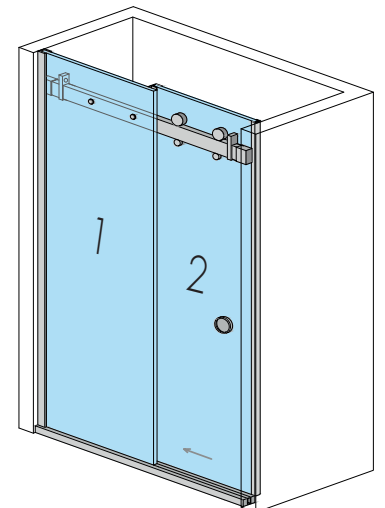

ABR-078

Paslanmaz Duş Sürme Sistemi
SS Sliding Shower system

- » İki Duvar Arası / Sabit- / Harektli Kanat Olarak Uygulanabilir / It Can Be Applied As / Fixed- / Moving Door Between Two Walls
- » 304 Paslanmaz Çelik Malzeme / 304 Stainless steel material
- » Sessiz Ve Akıcı Çalışma Sistemi / Quite and Smooth Working
- » Sade ve Şık Tasarım / Simple and Stylish Design
- » 8-10mm Camlara Uygun / Suitable For 8-10mm Glass Thickness

ABR-078 Set içeriği / Set content :

- *2 Adet Makara / 2 pcs rollers
- *2 Adet Stoper / 2 pcs stopper
- *2 Metre Paslanmaz Profil [30x10] / 2mt. SS profile [30x10]
- *2 Adet Profil-Cam Bağlantısı / 2 pcs profile to glass connector
- *2 Adet Profil-Yan Duvar Bağlantısı / 2 pcs profile to wall connector
- *1 Adet Kılavuz / 1 pc. floor guide
- *1 Adet Gomme Kulp / 1 pc. pool handle

Renk Seçenekleri / Color options :

- -Parlak / Mirror
- -Satin / Satin
- -PVD Altın / PVD Gold
- -Siyah / Black
- -Antik Bronz / Antique Bronze