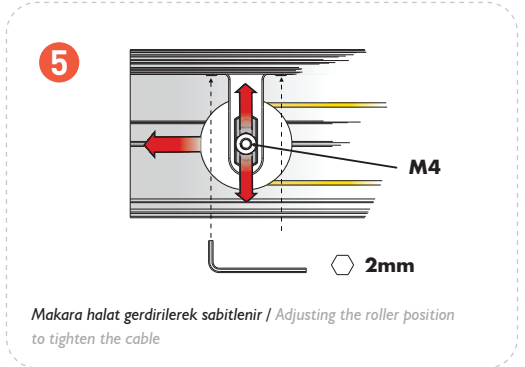

ABR-6300A-1D Senkronize Çevirme Seti
Sliding Door System with Hidden Mechanism

- » Tek hareket ile iki kapıyı aynı anda hareket eder ve senkronize açılma/kapanma sağlar.
- » Bir kapı açıldığında/kapandığında diğeri de aynı açılır ve kapanır.
- » ABR-6300A-1 sürme kapı setiyle beraber kullanılır.

Set içeriği :

- 1 adet çelik halat
- 2 adet rulmanlı makara
- 2 adet halat makara bağlantısı