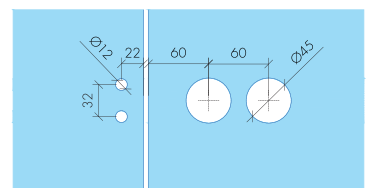

- » 8 mm – 12 mm Camlara Uygun / Suitable for 8 mm – 12 mm Glass
- » Alüminyum Natürel Eloksal Yüzey / Aluminum, Natural Anodizing Look