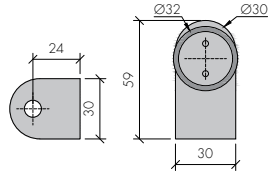

8/12mm

- » 8mm - 12mm Camlara Uygun / Suitable For 8mm - 12mm Glasses
- » 304 Paslanmaz Çelik, Satin Yüzey / 304 Stainless Steel, Satin Finish