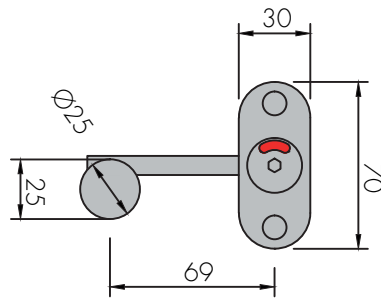

ABR-1980WC

Paslanmaz Wc Göstergeli Cam Kapı Kilidi
Glass Door Lock with Indicator for WC

- » 8mm – 12mm Camlara Ve Kompakt Laminata Uygun
  / Suitable for 8mm – 12mm Glass and Compact Laminata
- » Ön Ve Arkada Kırmızı / Yeşil Göstergeli
  / With red/green indicators on the front and back
- » 304 Paslanmaz Çelik, Satin Yüzey / 304 Stainless Steel, Satin Finish