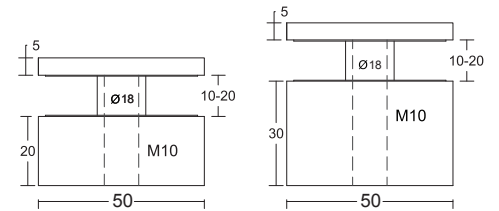

ABR-DT40 Serisi | Noktasal Cam Bağlantı Elemanı Glass to Wall Connector

- » Ø40mm Yuvarlak Milden İmal Edilir / Made From Ø40mm Round Bar
- » 304 Paslanmaz Çelik, Satin Yüzey / 304 Stainless Steel, Satin Finish
- » Cam-Duvar Mesafesi 20-50mm / Glass-wall Distance 20-50mm
- » Projelerinize Özel Ölçü İmkani / Special Measurement Opportunity For Your Projects

10/22mm

ABR-DT50 Serisi | Noktasal Cam Bağlantı Elemanı Glass to Wall Connector

- » Ø50mm Yuvarlak Milden İmal Edilir / Made From Ø50mm Round Bar
- » 304 Paslanmaz Çelik, Satin Yüzey / 304 Stainless Steel, Satin Finish
- » Cam-Duvar Mesafesi 20-50mm / Glass-wall Distance 20-50mm
- » Projelerinize Özel Ölçü İmkani / Special Measurement Opportunity For Your Projects

10/22mm