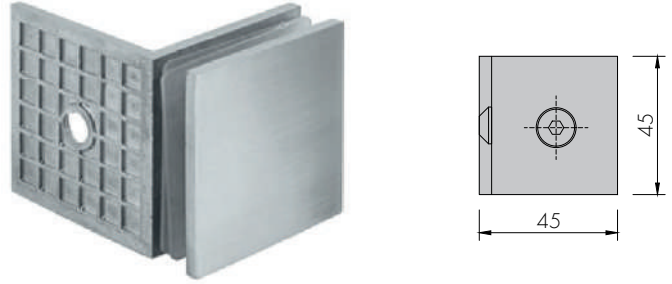

ABR-8500L-2

90° Cam Sabitleme Klips Bağlantı (Duvardan Cama)
/ Glass Fixing Clamp (Wall to Glass 90°)

- » 8-10mm Camlara Uygun / Suitable for 8 mm - 10 mm Glass
- » 304 Paslanmaz Çelik , Parlak , Satin Nikel , Gold Renk Seçenekleriyle
  / 304 Stainless Steel , Polished , Satin Nickel , Gold Color Options