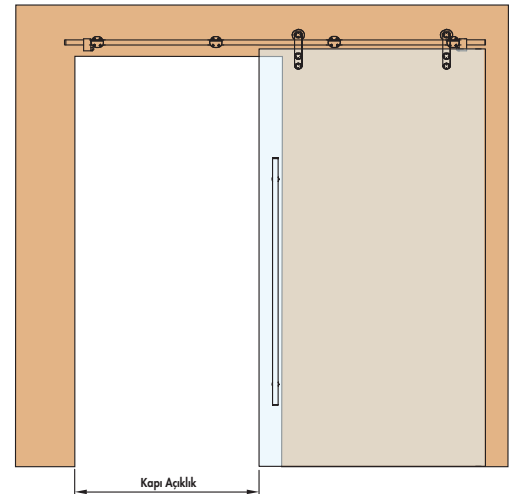

ABR-8300A W Set içerięi / ABR-8300A-W Set including :

- *2 Adet Makara / 2 Pcs Rollers
- *2 Adet Stoper / 2 Pcs Stoppers
- *2 Metre Boru (Ø25x2mm) / 2 Meter Pipe (Ø25x2mm)
- *4 Adet Boru-duvar bağlantısı / 4 Pcs Pipe-wall connector
- *2 Adet Boru Tıpası / 2 Pcs Pipe Plug
- *1 Adet Kılavuz / 1 Pcs Manual