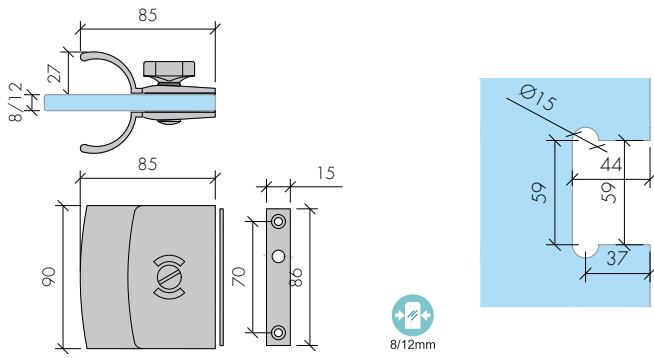

ABR-1910WCK

Wc Göstergeli Cam Kapı Kilidi
Wc Glass Door Lock with Indicator

- » 8-12 mm Camlara Uygun / Suitable For 8 mm – 12 mm Glass
- » WC Tipi Kırmızı-Yeşil Göstergeli / With Red/green Indicators
- » Paslanmaz Kasa Karşılığı Dahil / Stainless Steel Case Plate Included
- » Piriç Üzeri Parlak Krom, Titanyum Gold, Satin Nikel Kaplama / Chrome Plated, Titanium Gold, Satin Nickel On Brass