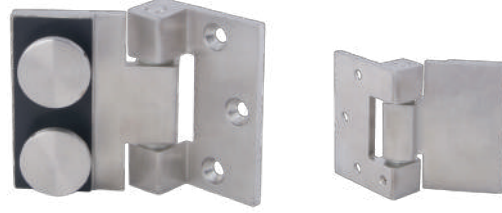

ABR-8500H-8RL

Paslanmaz Duvardan Cama Cubicle Menteşe
Wall to Glass Cubicle Hinge

- » 304 Paslanmaz Çelik, Satin Yüzey / 304 Stainless Steel, Satin Finish
- » 8-12mm Camlara Ve Kompakt Laminata Uygun
  / Suitable For 8-12mm Glazing And Compact Laminata
- » Maksimum kapı yüksekliği 220cm, genişliği 80cm, ağırlığı 50kg
  / Max. door height 220cm, width 80cm, weight 50kg