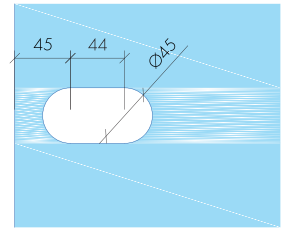

ABR-1906K2

Paslanmaz Cam Kapı Kilidi
Stainless Steel Glass Door Lock

- » 8 mm – 12 mm Camlara Uygun / Suitable for 8 mm – 12 mm Glass
- » Gövde , Kol , Barel Ve Kasa Karşılığı Sete Dahildir / Lock body, handle, barrel and strike plate included in the set
- » Sağ Ve Sol Uyumlu / Suitable for right and left use
- » 304 Paslanmaz Çelik, Satin Ve Parlak Yüzey / 304 Stainless Steel, Satin And Shiny Finish